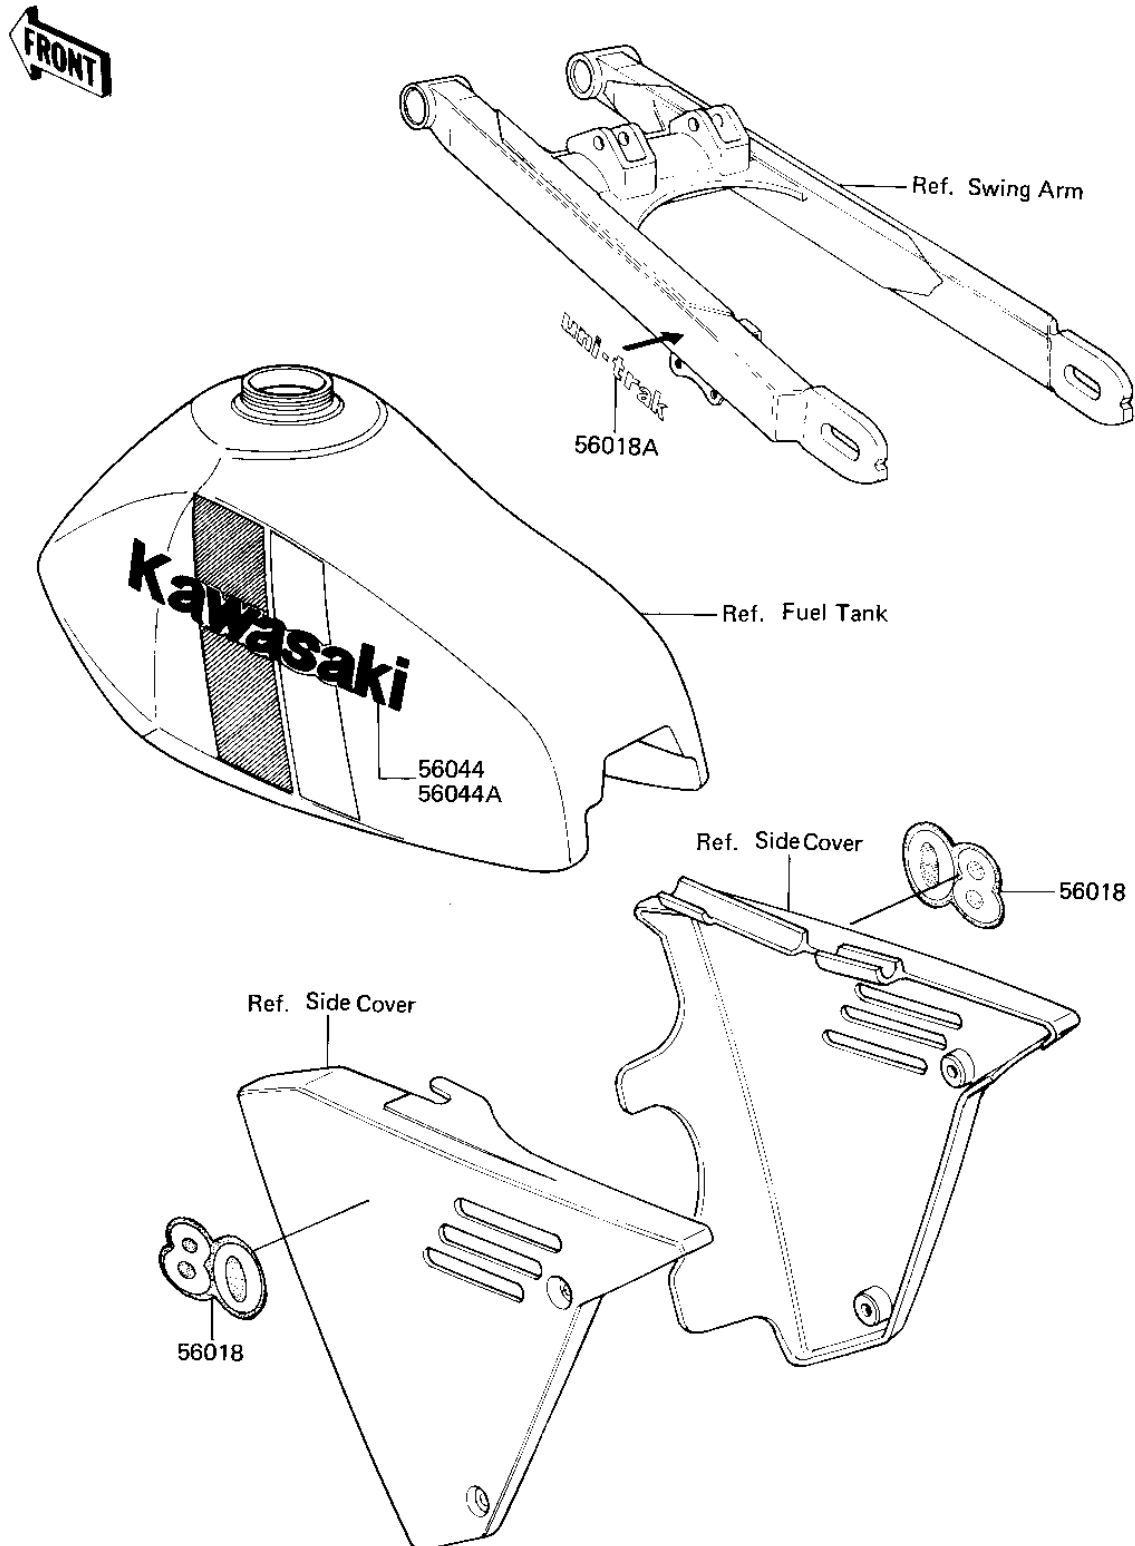

1982 KX80

PARTS DIAGRAM

LABELS

F2860-0101

1982 KX80

PARTS LIST

LABELS

Kawasaki

Let the Good Times Roll®

ITEM NAME

PART NUMBER

QUANTITY
