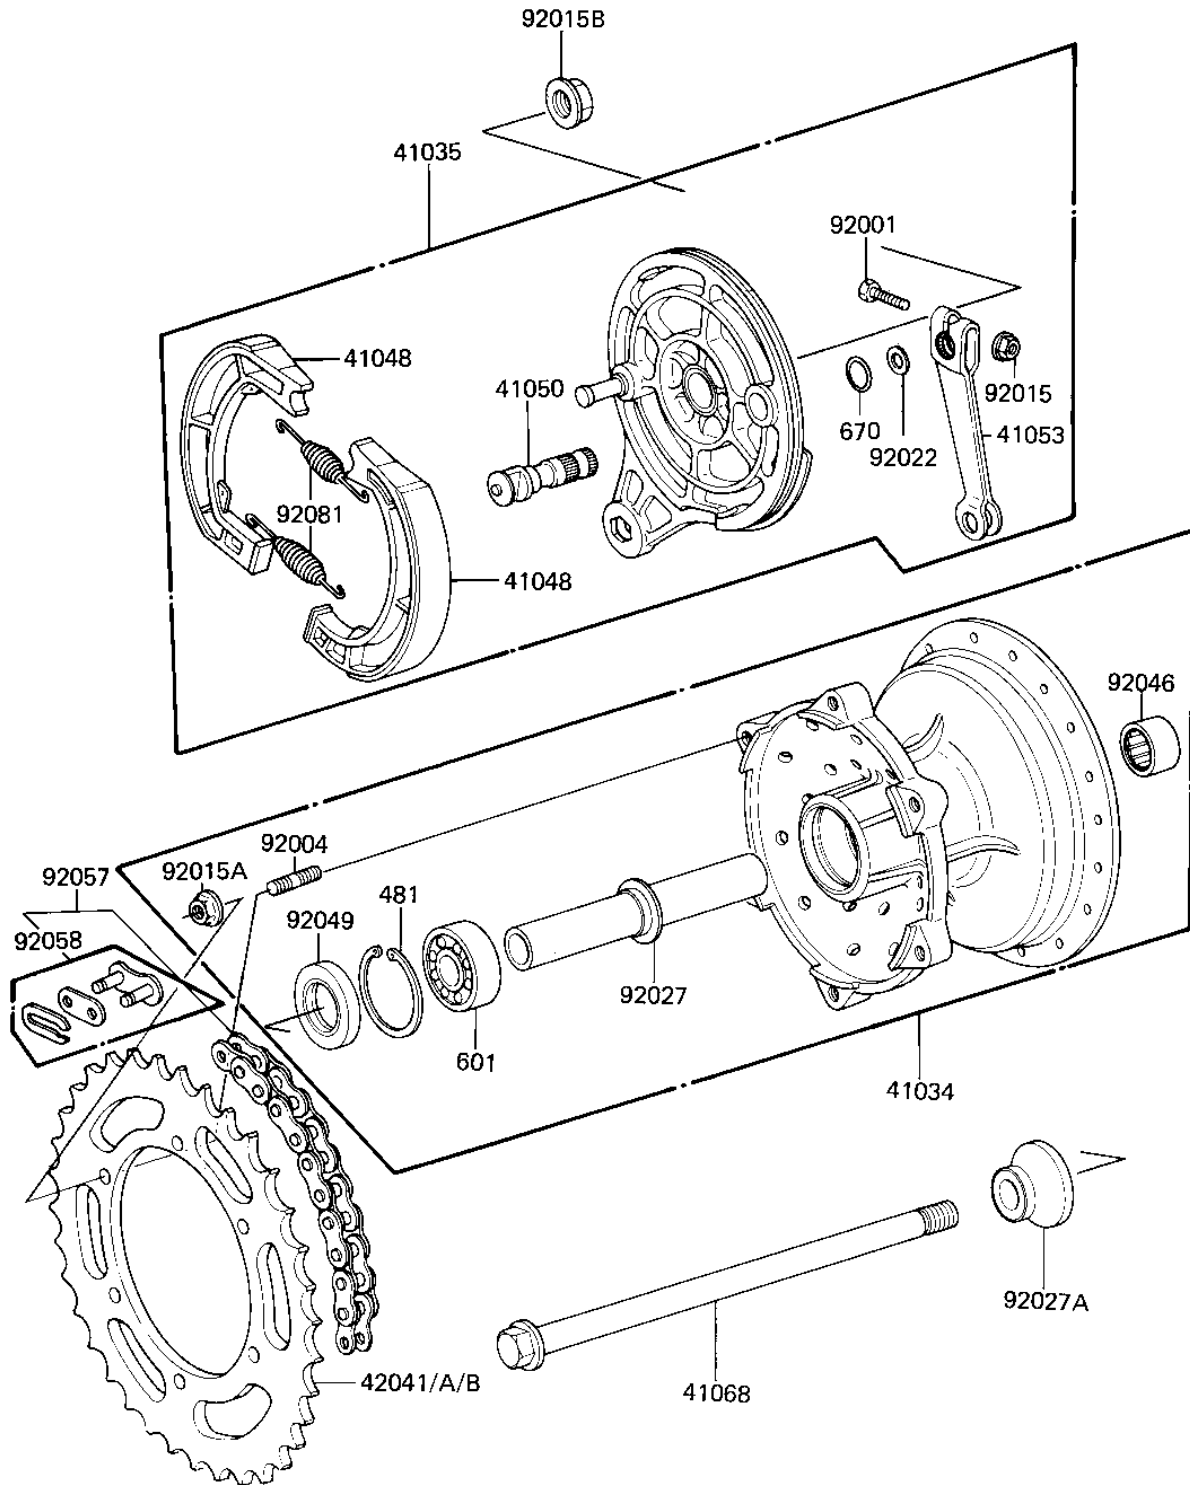

1982 KX80

PARTS DIAGRAM

REAR HUB/BRAKE/CHAIN ('82 KX80-C2)

F2240-0062

1982 KX80

PARTS LIST

REAR HUB/BRAKE/CHAIN ('82 KX80-C2)

ITEM NAME

PART NUMBER

QUANTITY
