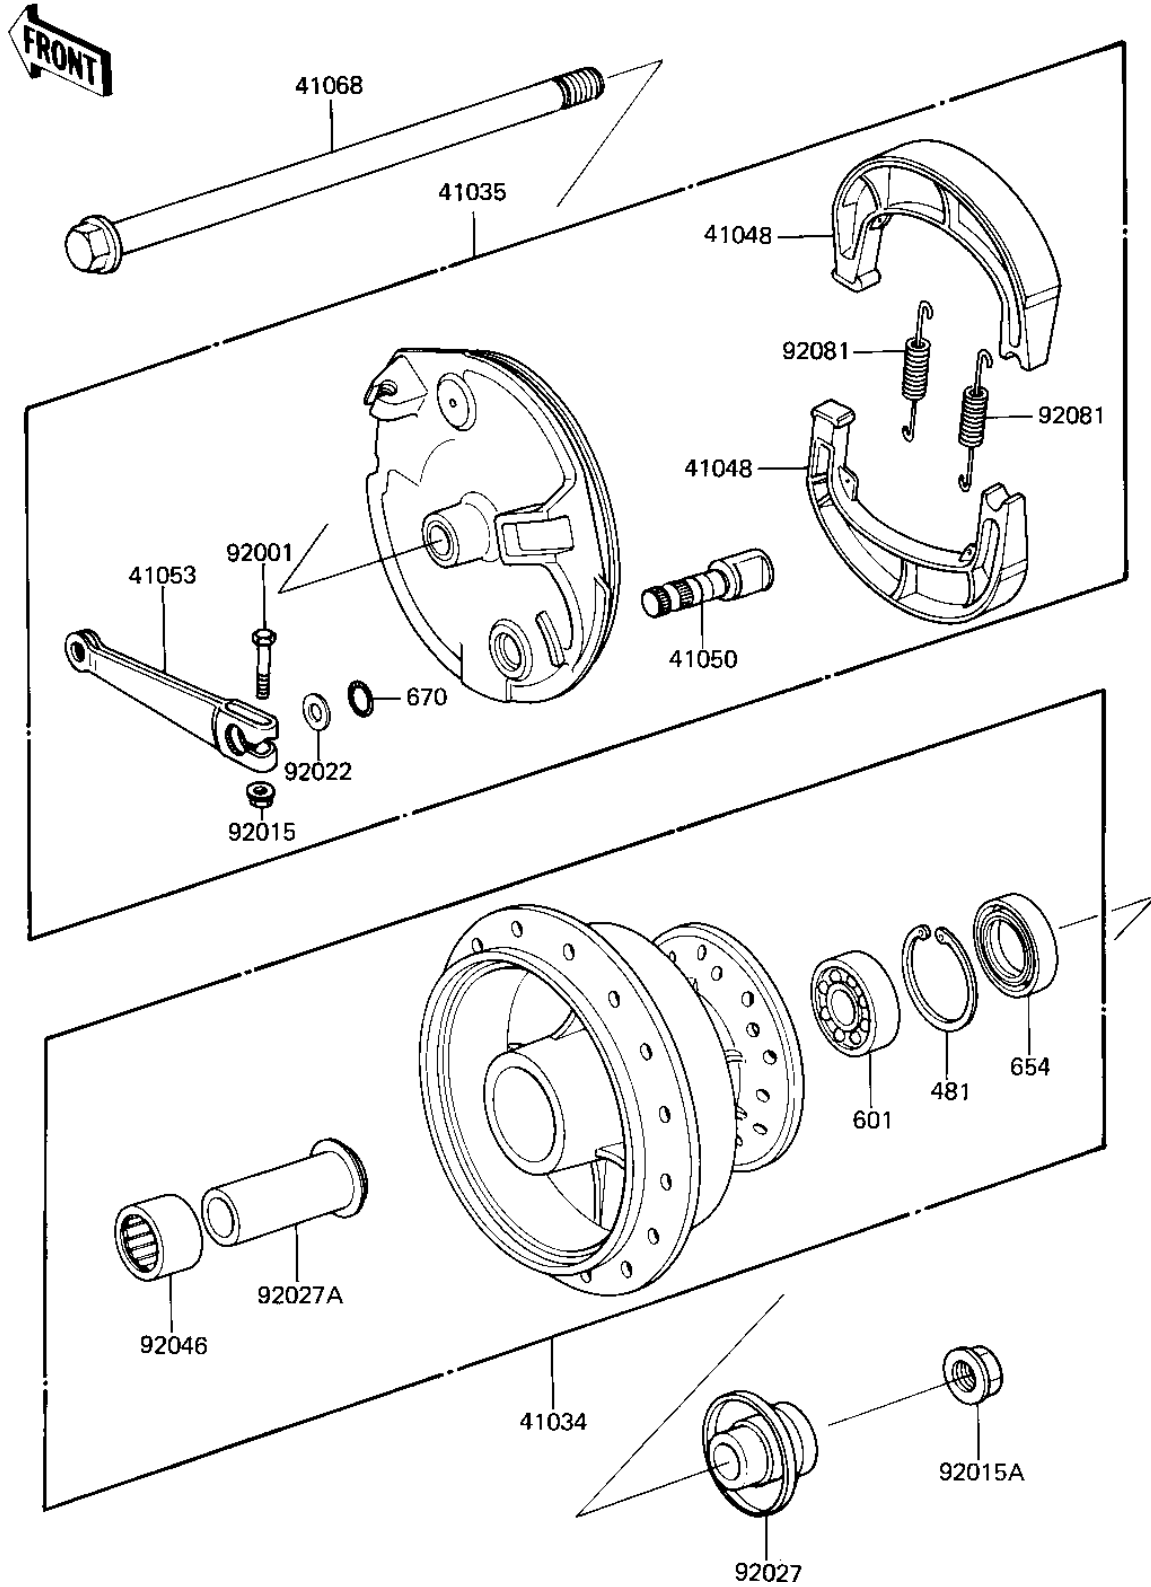

# 1982 KX80

## PARTS DIAGRAM

### FRONT HUB/BRAKE ('82 KX80-C2)

FZ250-0047

## PARTS LIST

FRONT HUB/BRAKE ('82 KX80-C2)

**ITEM NAME**

**PART NUMBER**

**QUANTITY**

---