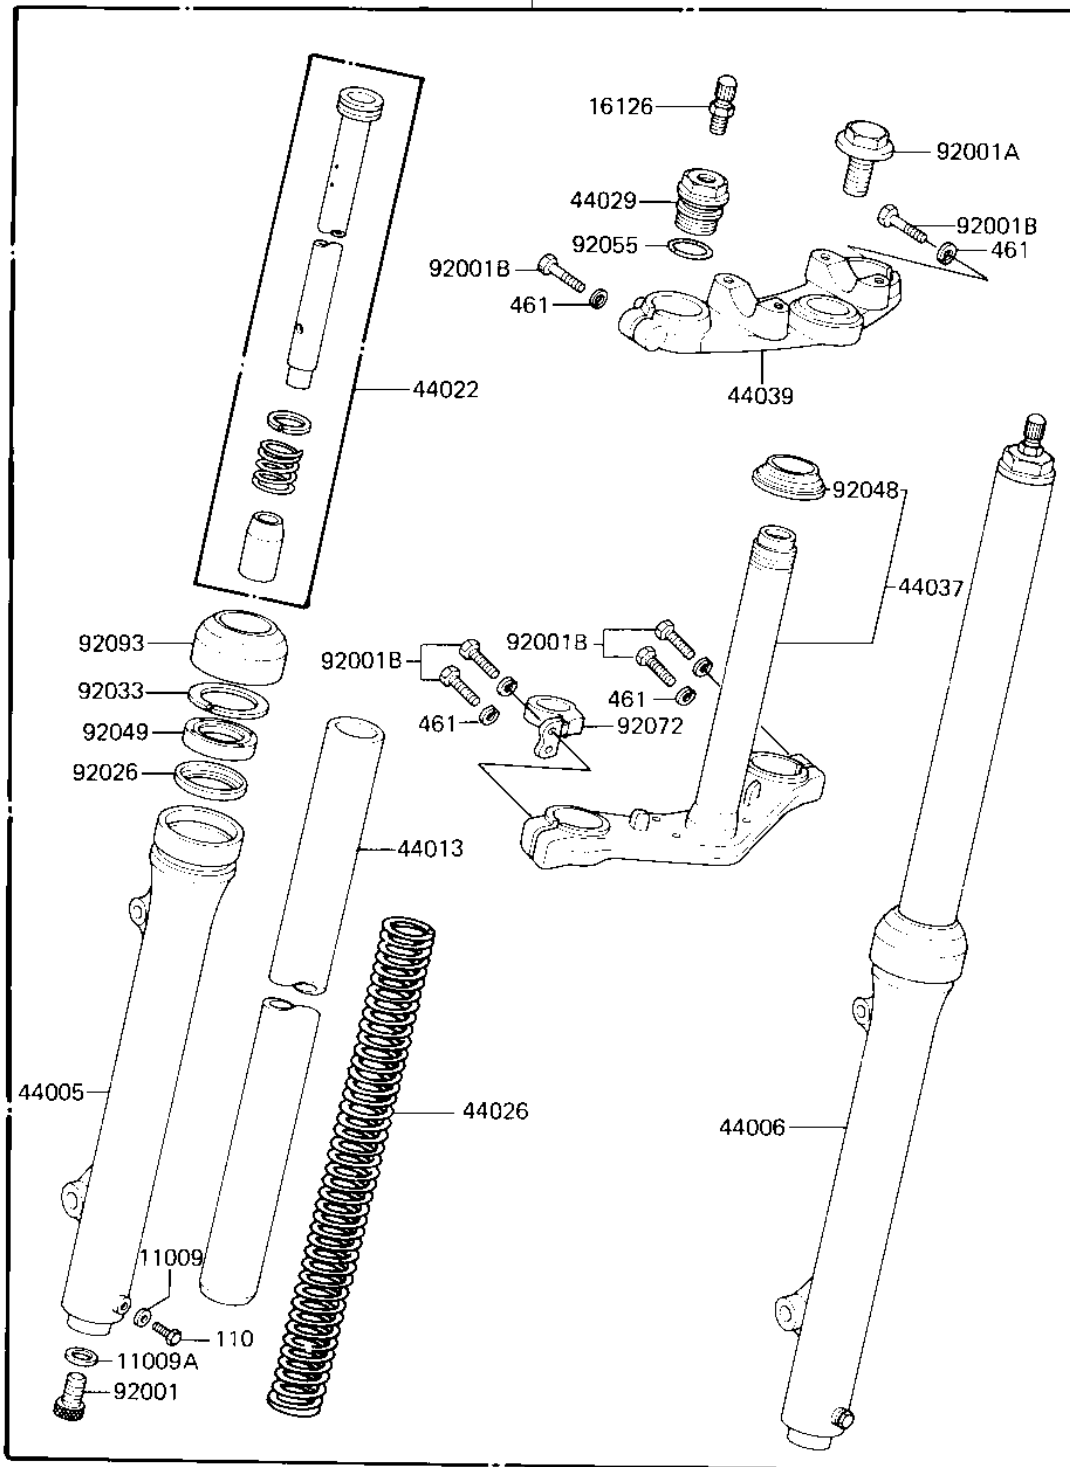

## PARTS DIAGRAM

### FRONT FORK (F/NO.007514-)

F2340-0144

44001

# 1982 KX80

## PARTS LIST

FRONT FORK (F/NO.007514-)

**Kawasaki**

Let the Good Times Roll®

**ITEM NAME**

**PART NUMBER**

**QUANTITY**

---