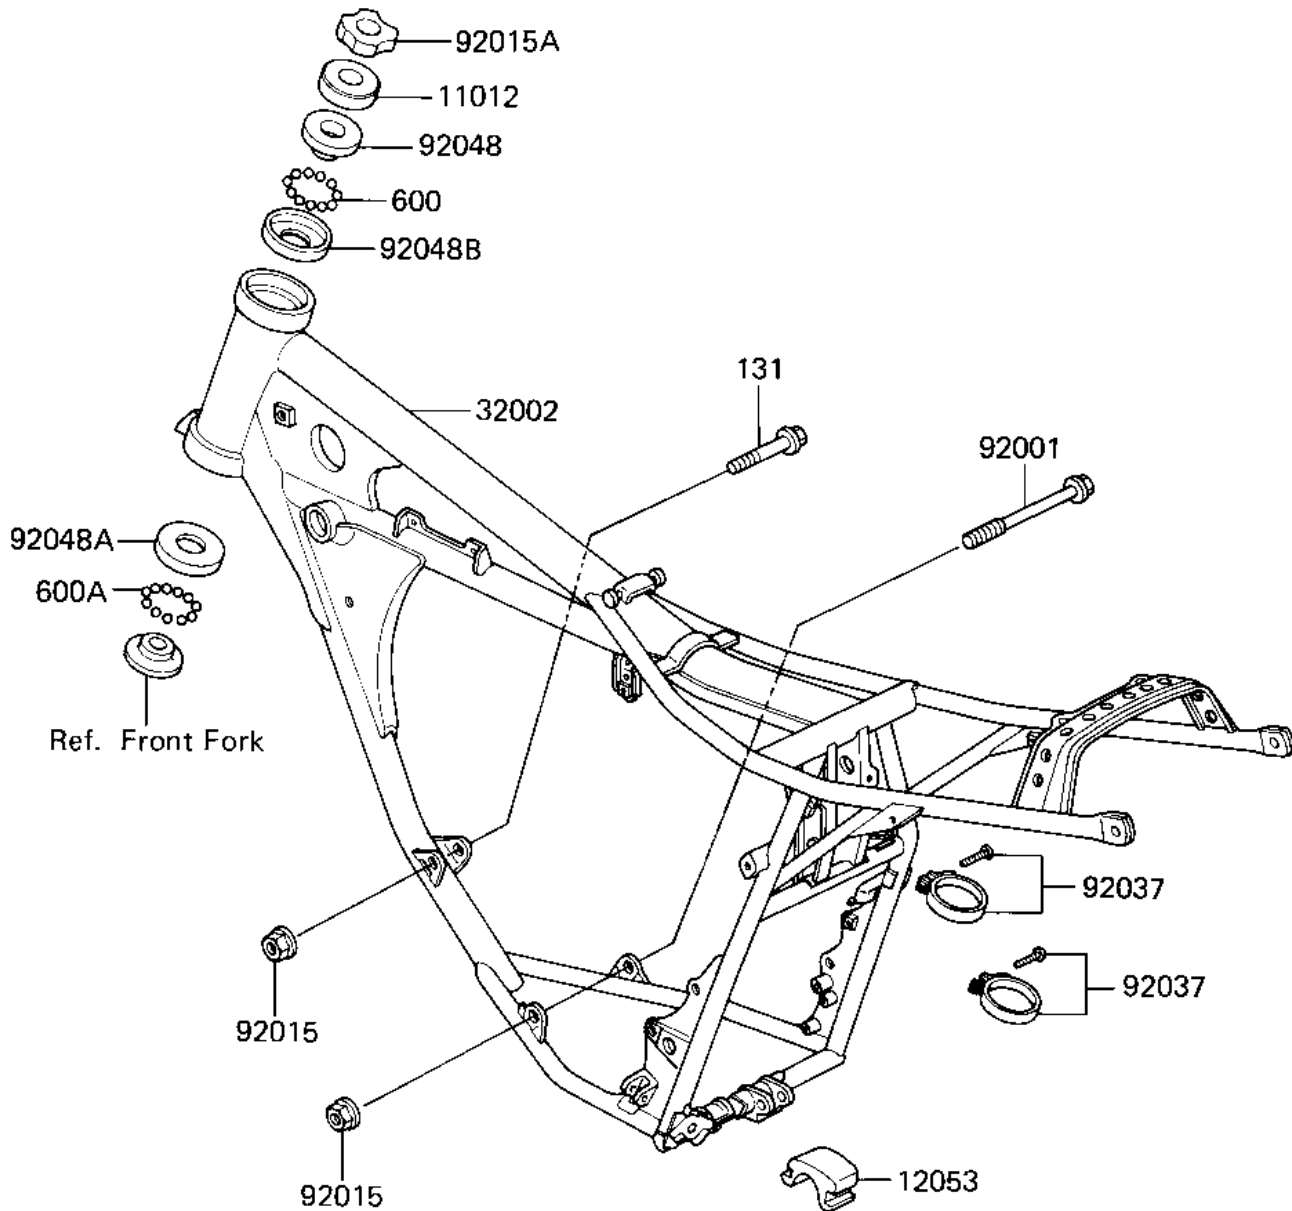

1982 KX80

PARTS DIAGRAM

FRAME/FRAME FITTINGS ('82 KX80-C2)

F2120-0093

1982 KX80

PARTS LIST

FRAME/FRAME FITTINGS ('82 KX80-C2)

ITEM NAME

PART NUMBER

QUANTITY
