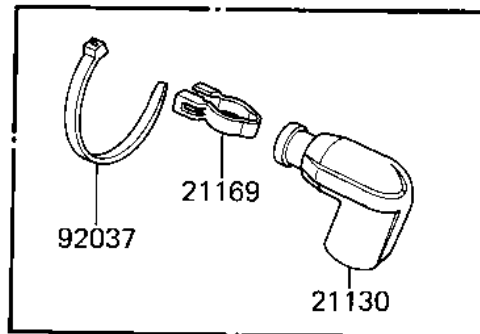

1982 KX80

PARTS DIAGRAM

IGNITION ('82 KX80-C2)

E1830-0078

1982 KX80

PARTS LIST

IGNITION ('82 KX80-C2)

ITEM NAME

PART NUMBER

QUANTITY
