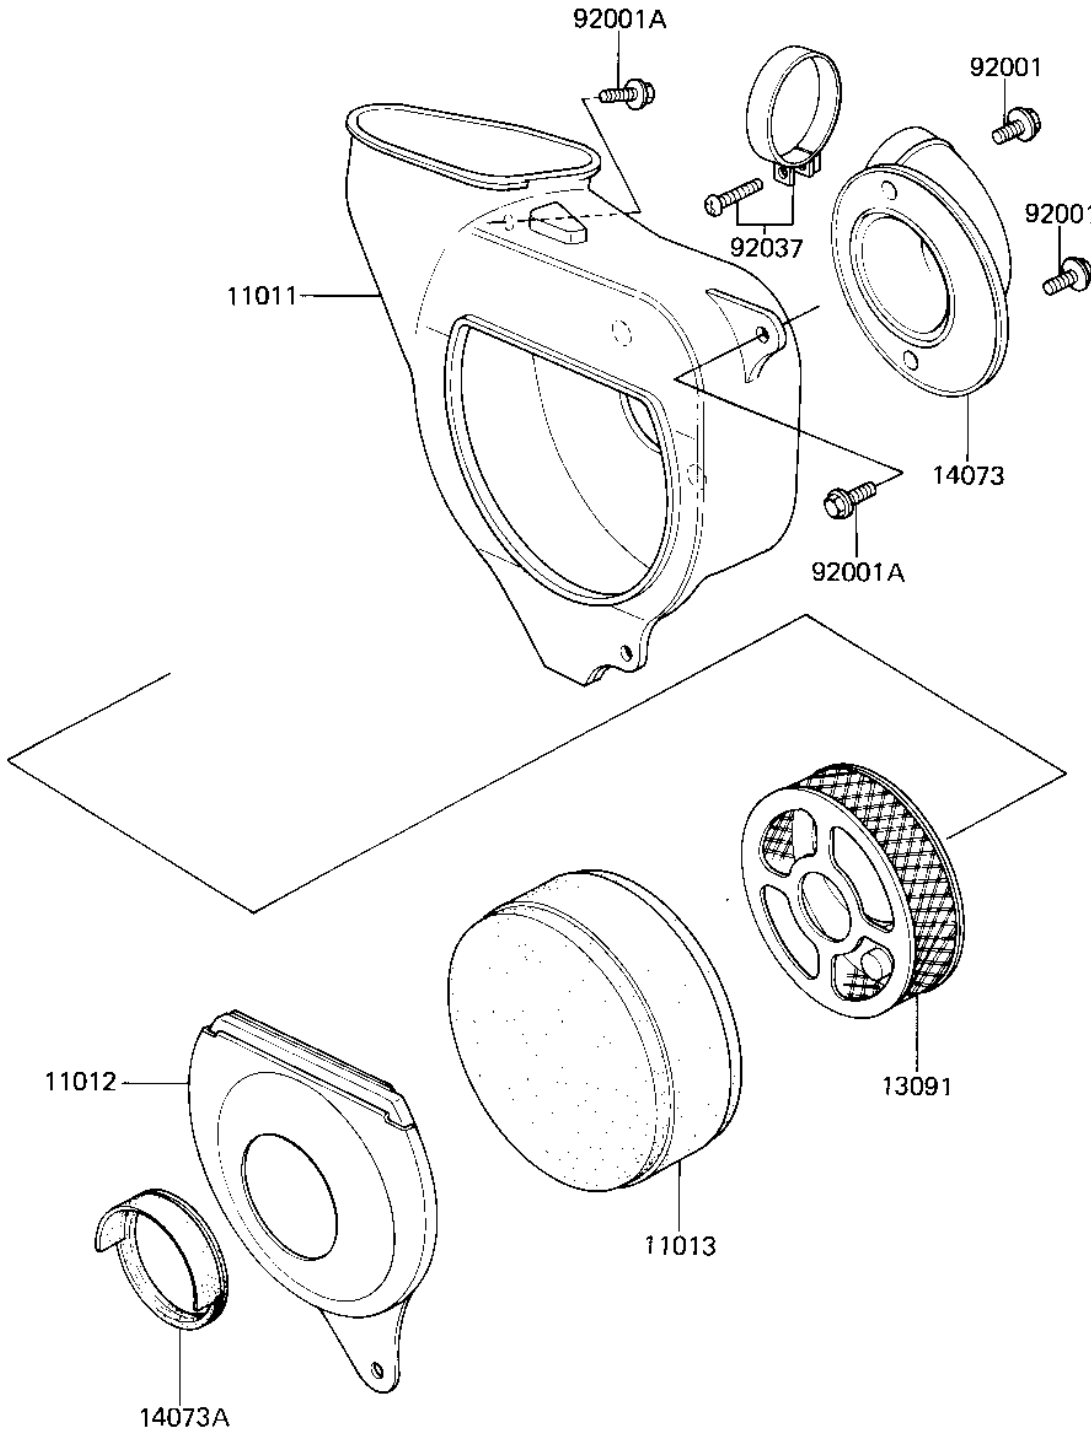

## PARTS DIAGRAM

### AIR CLEANER ('82 KX80-C2)

E1130-0059

## PARTS LIST

### AIR CLEANER ('82 KX80-C2)

**ITEM NAME**

**PART NUMBER**

**QUANTITY**

---