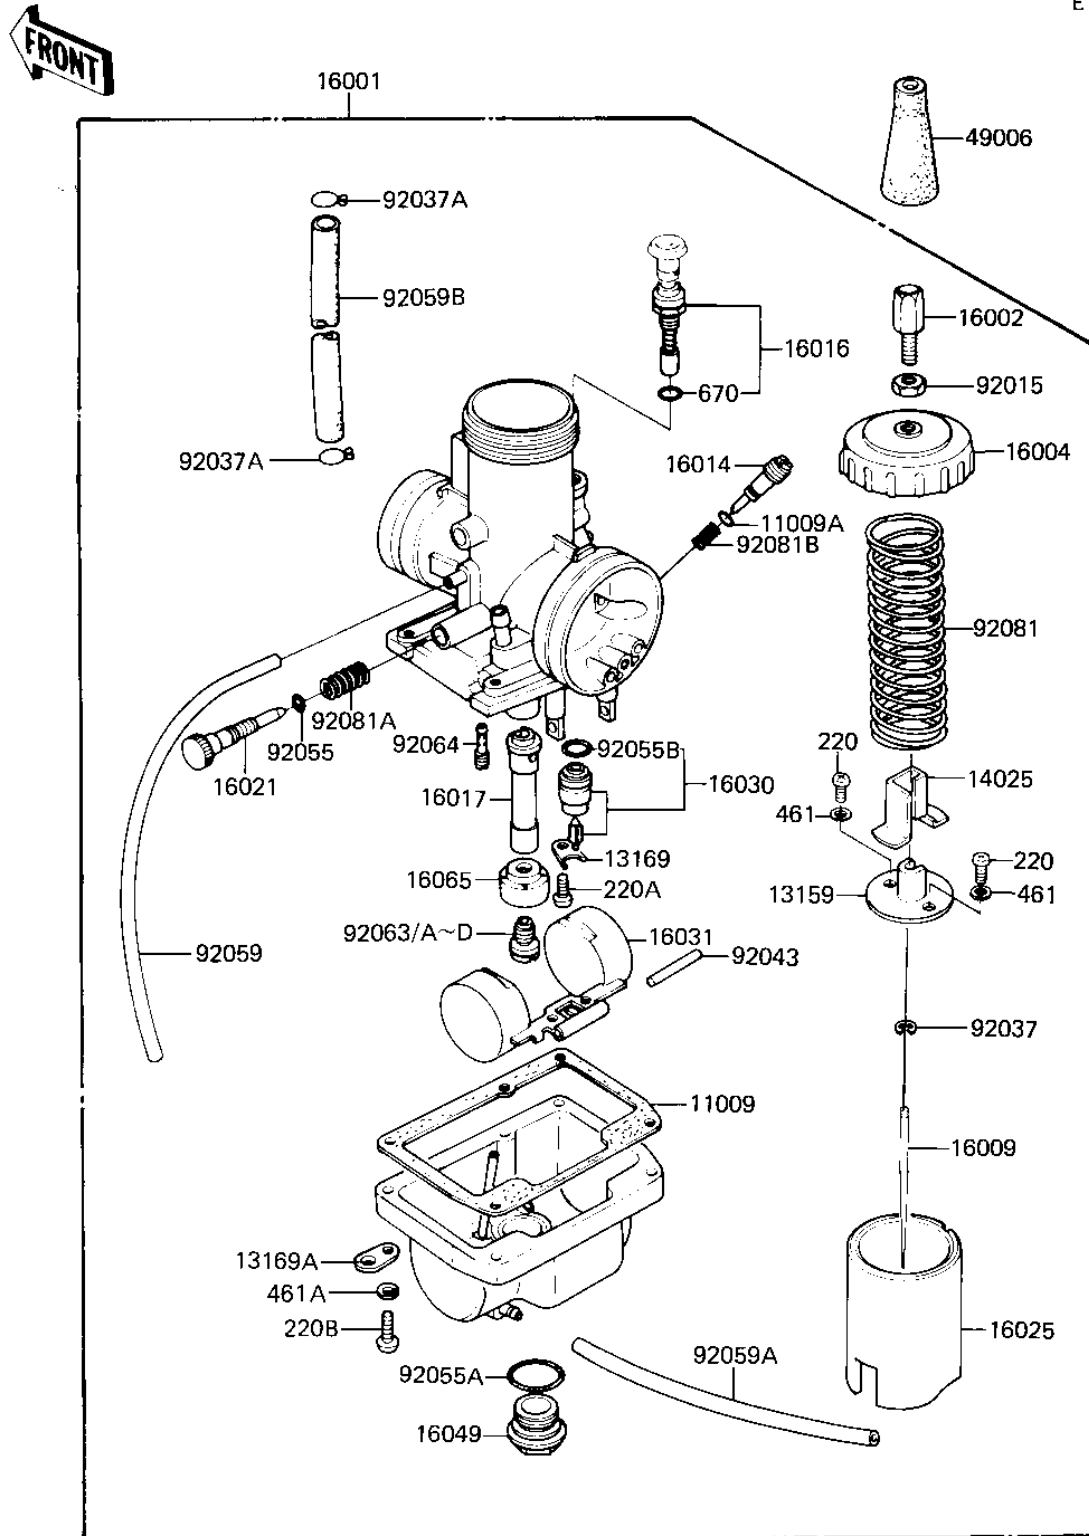

1982 KX80

PARTS DIAGRAM

CARBURETOR

E1611-0056

1982 KX80

PARTS LIST CARBURETOR

ITEM NAME

PART NUMBER

QUANTITY
