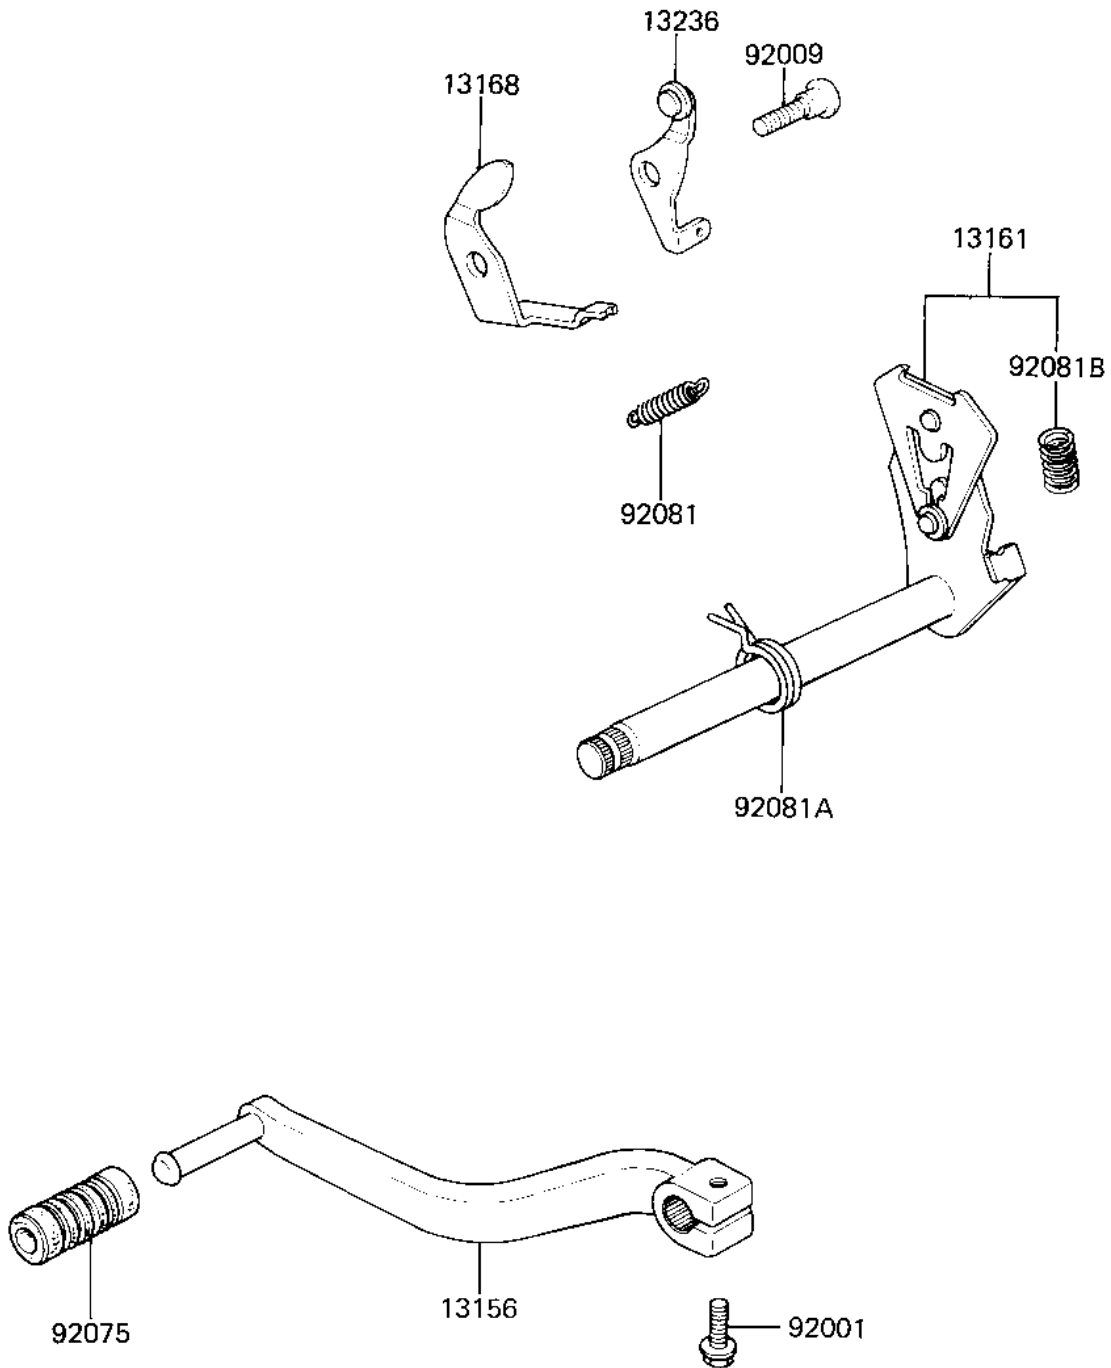

1982 KX80

PARTS DIAGRAM

GEAR CHANGE MECHANISM ('82 KX80-C2)

E1370-0054

1982 KX80

PARTS LIST

GEAR CHANGE MECHANISM ('82 KX80-C2)

ITEM NAME

PART NUMBER

QUANTITY
