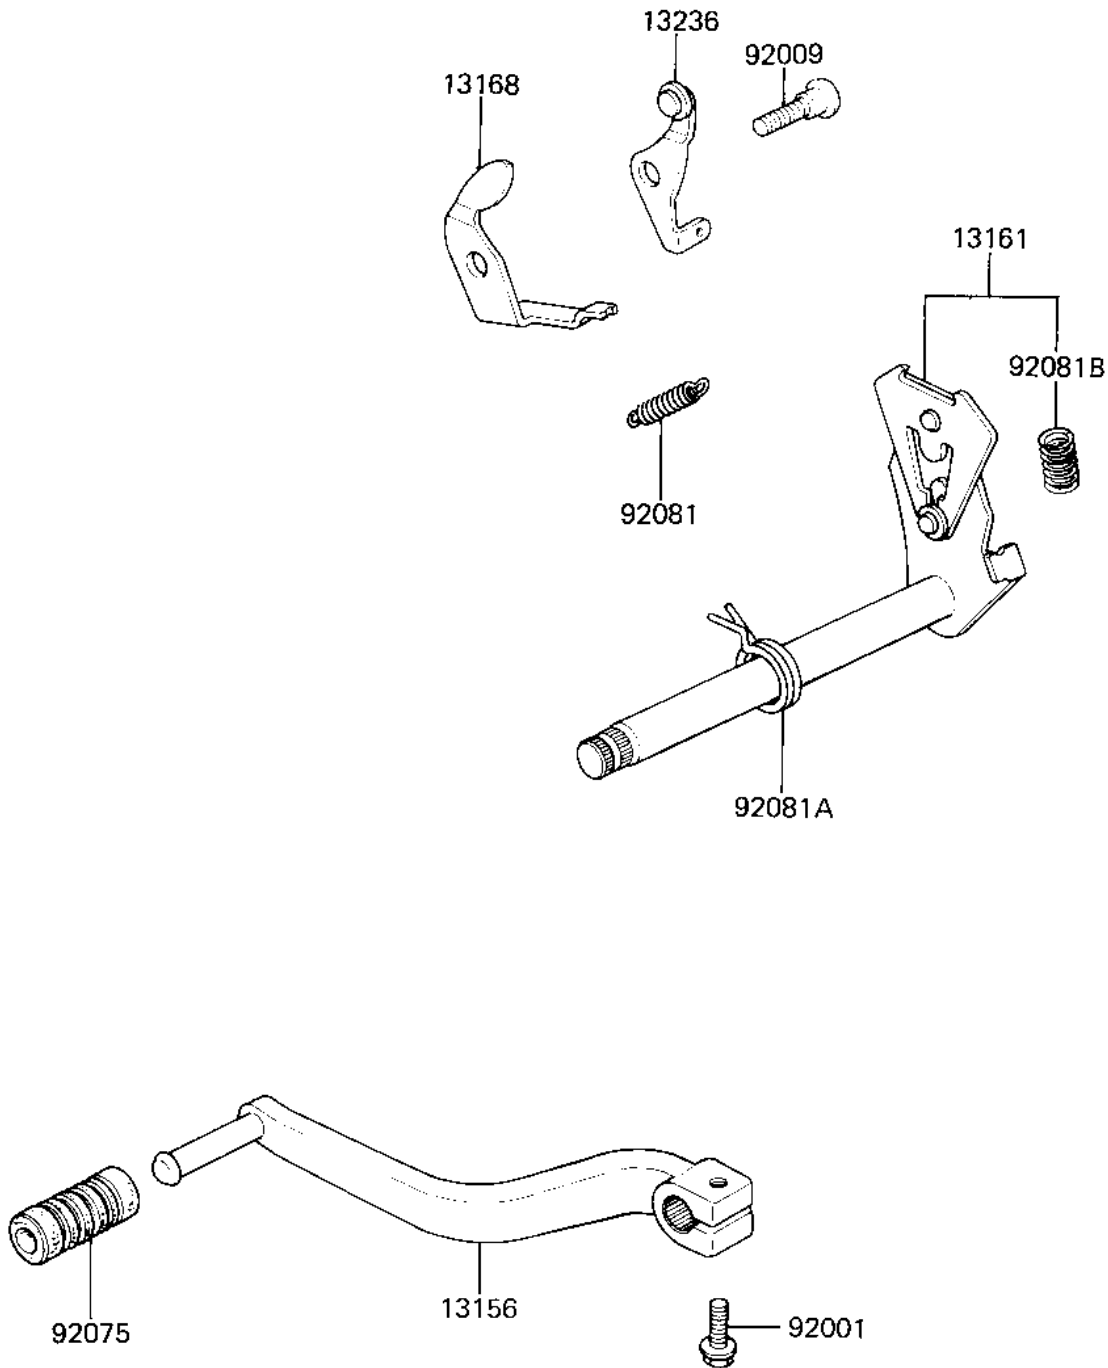

1982 KX80

PARTS DIAGRAM

GEAR CHANGE MECHANISM ('82 KX80-C2)

E1370-0054

1982 KX80

PARTS LIST

GEAR CHANGE MECHANISM ('82 KX80-C2)

ITEM NAME

PART NUMBER

QUANTITY
