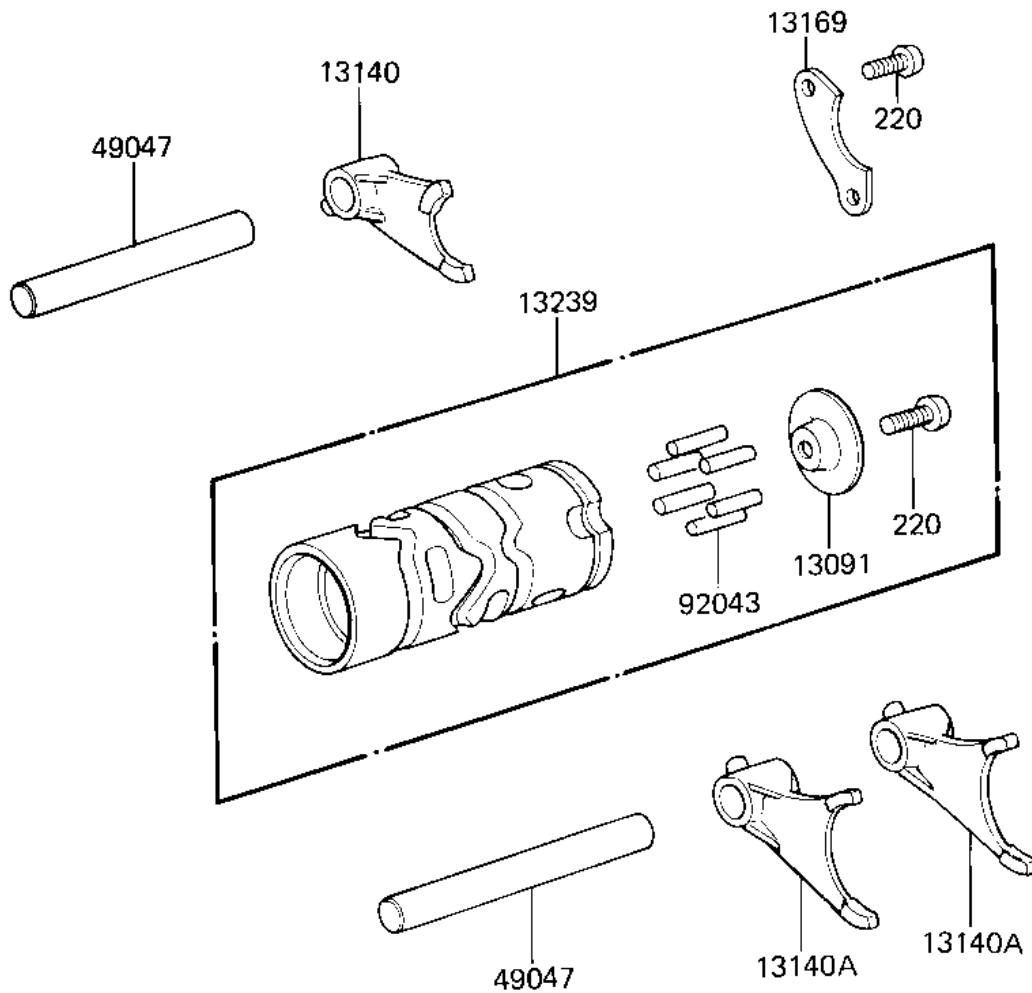

1982 KX80

PARTS DIAGRAM

GEAR CHANGE DRUM & FORKS ('82 KX80-C2)

E1362-0031

1982 KX80

PARTS LIST

GEAR CHANGE DRUM & FORKS ('82 KX80-C2)

ITEM NAME

PART NUMBER

QUANTITY
