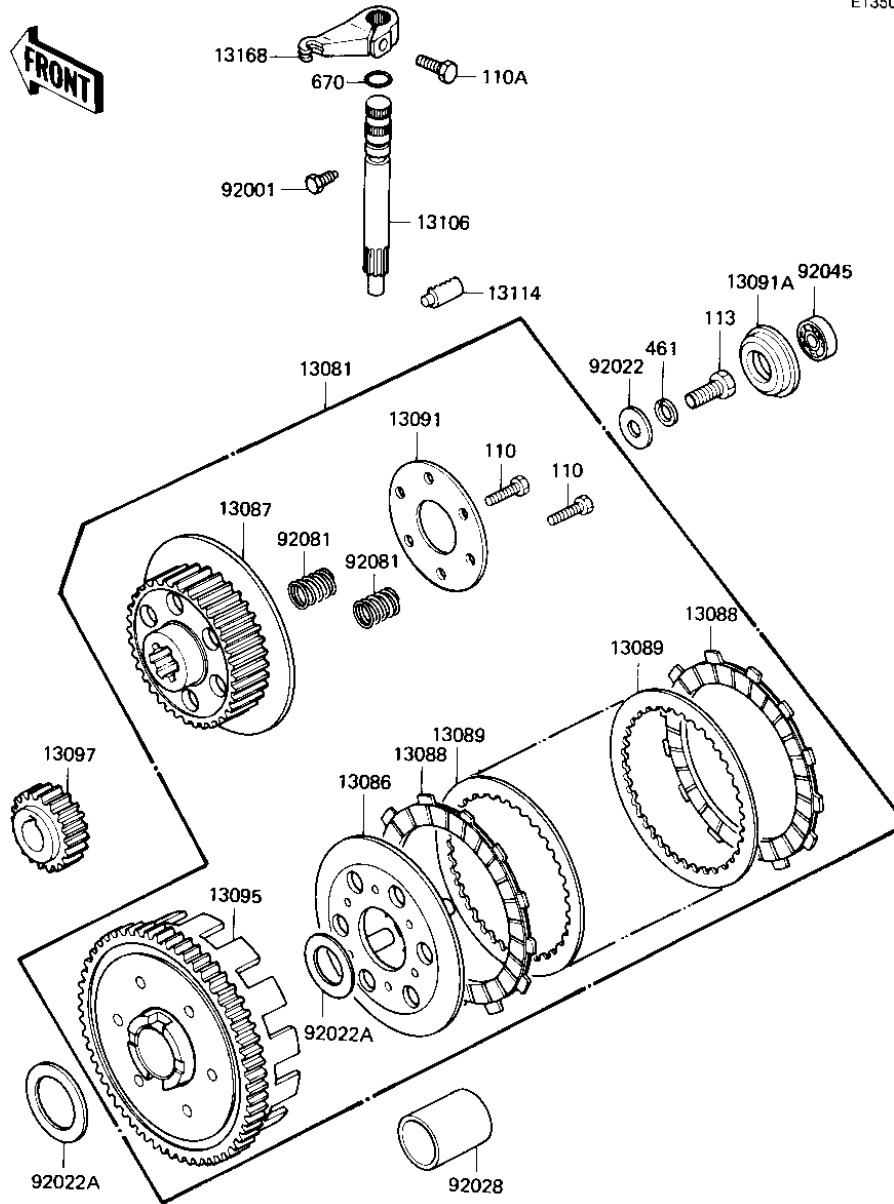

1983 KE175

PARTS DIAGRAM

CLUTCH ('82-'83 KE175-D4/D5)

E1350-0006

1983 KE175

PARTS LIST

CLUTCH ('82-'83 KE175-D4/D5)

ITEM NAME

PART NUMBER

QUANTITY
