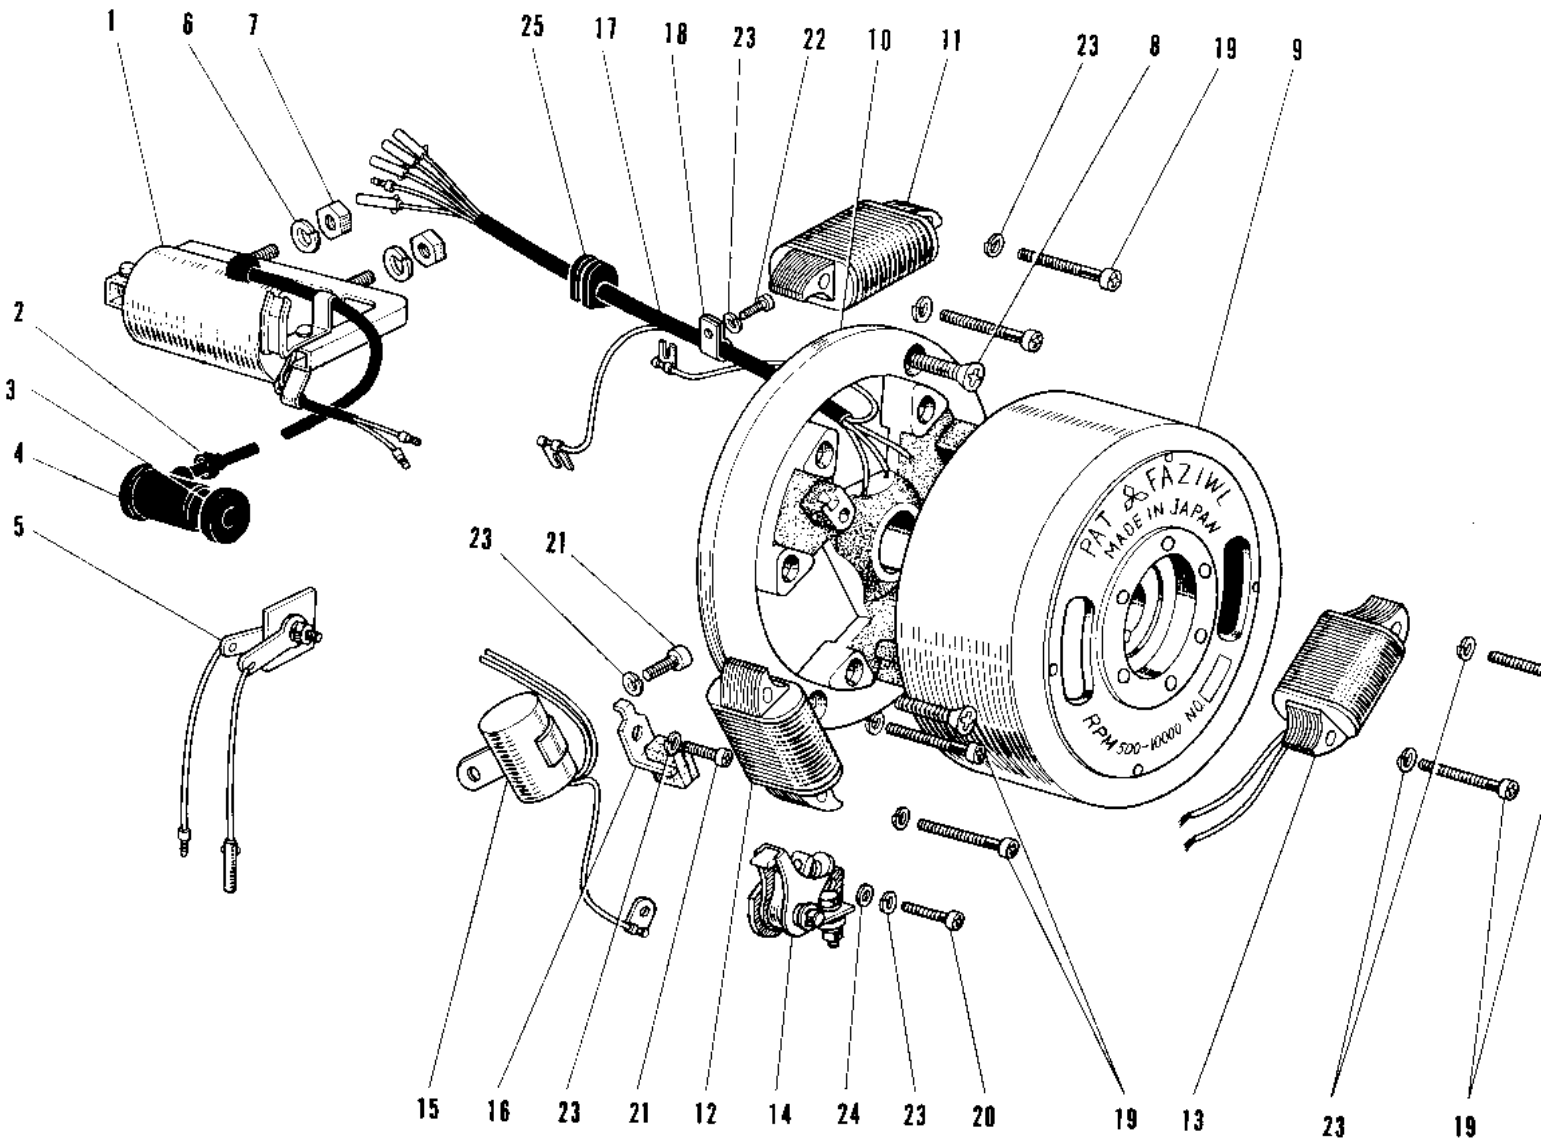

# 1967 Roadrunner

## PARTS DIAGRAM

IGNITION/GENERATOR (E/NO. 909150~)

## PARTS LIST