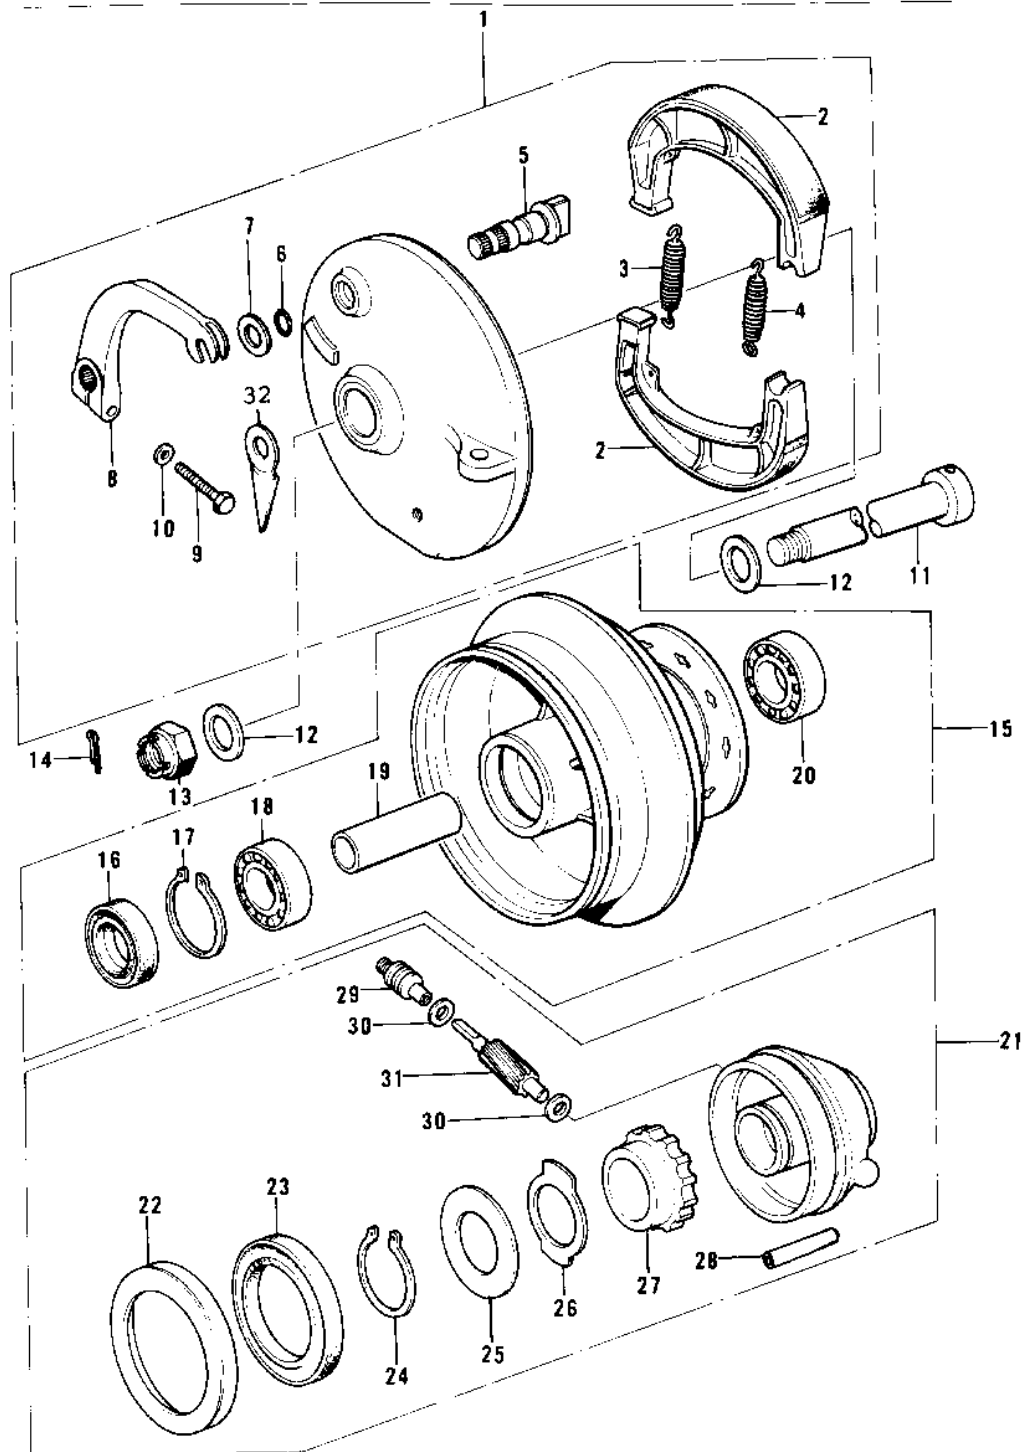

1975 KT250-A

PARTS DIAGRAM FRONT HUB/BRAKE

1975 KT250-A

PARTS LIST FRONT HUB/BRAKE

ITEM NAME	PART NUMBER	QUANTITY
-----------	-------------	----------
