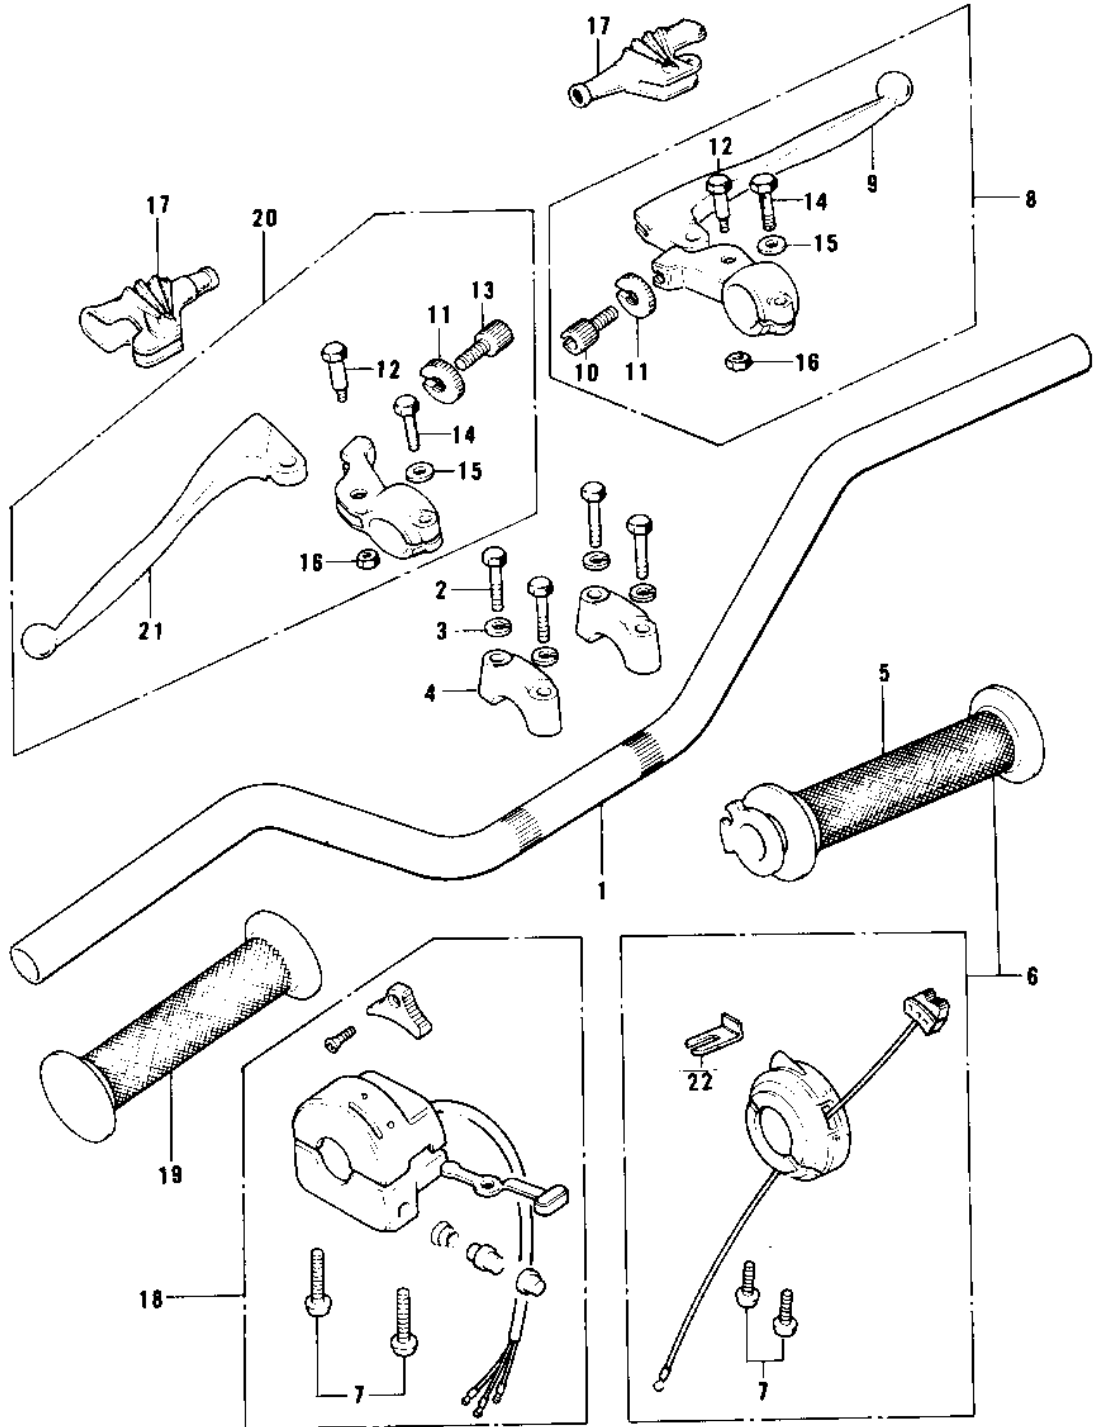

1975 KT250-A

PARTS DIAGRAM

HANDLEBAR

1975 KT250-A

PARTS LIST

HANDLEBAR

Kawasaki

Let the Good Times Roll®

ITEM NAME

PART NUMBER

QUANTITY
