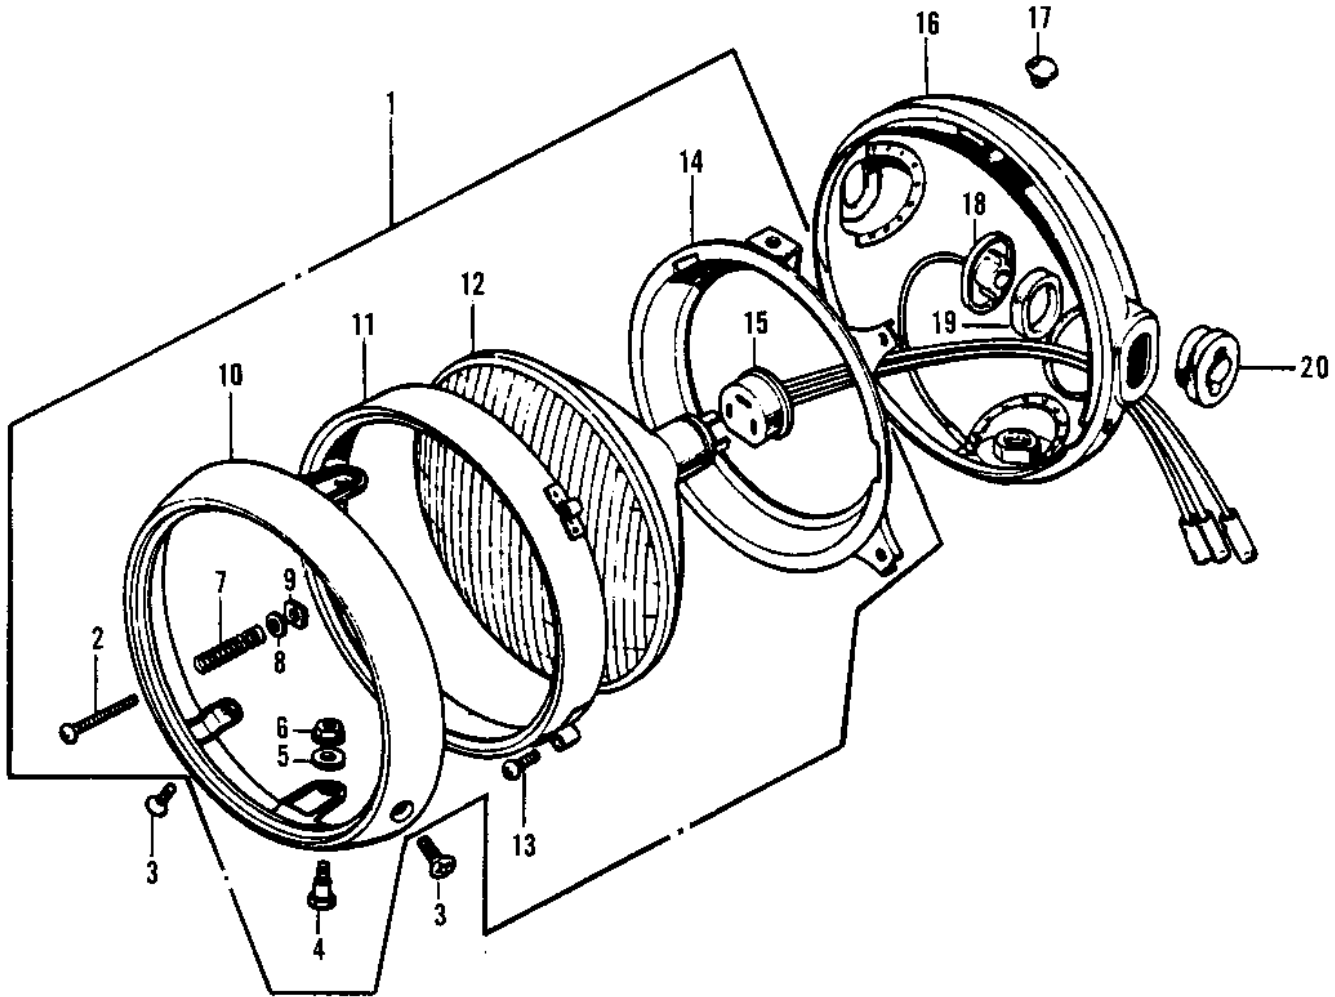

1969 Mach III

PARTS DIAGRAM

HEADLIGHT (KH500-A8)

(KH500)

1969 Mach III

PARTS LIST

HEADLIGHT (KH500-A8)

Kawasaki

Let the Good Times Roll®

ITEM NAME

PART NUMBER

QUANTITY
