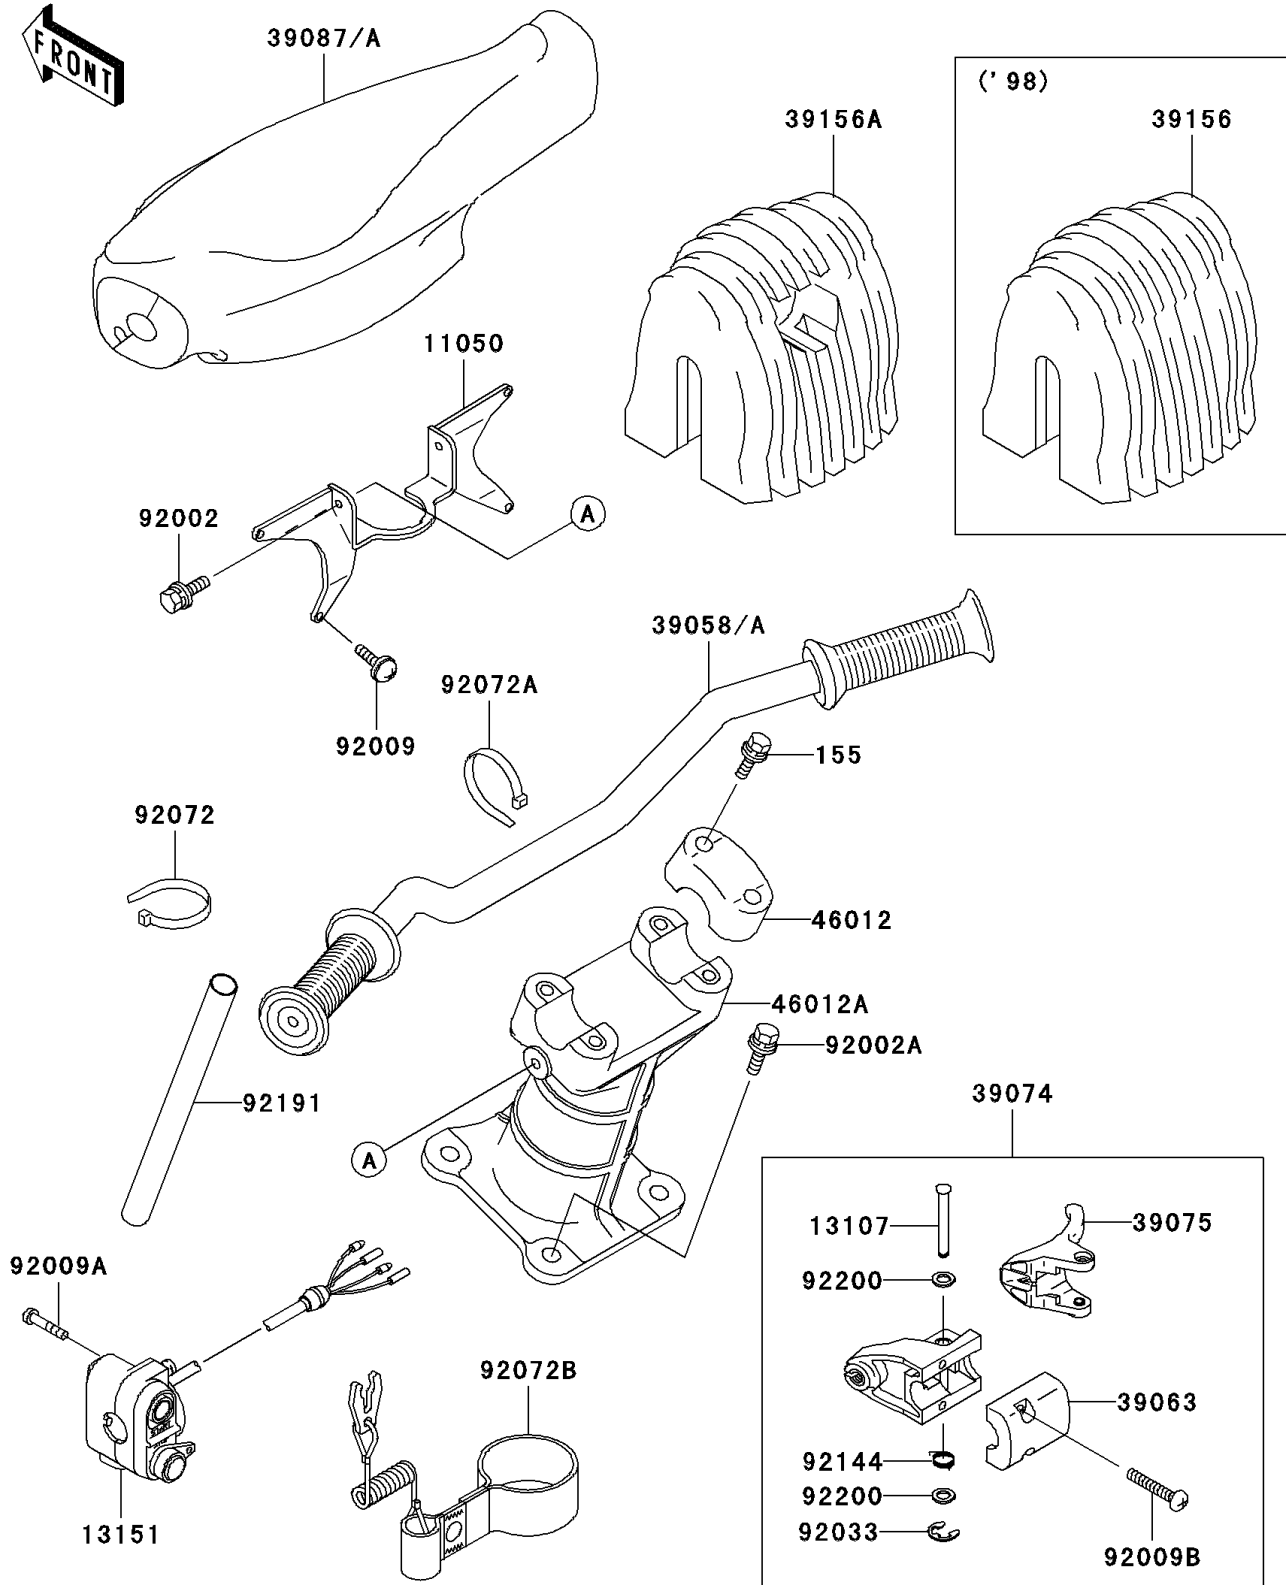

1999 1100 STX

PARTS DIAGRAM

Handlebar

F3172

1999 1100 STX

PARTS LIST

Handlebar

ITEM NAME	PART NUMBER	QUANTITY
BOLT-WSP-SMALL,8X35 (Ref # 155)	155R0835	4
BRACKET,HANDLE PAD (Ref # 11050)	11050-3766	1
SHAFT (Ref # 13107)	13107-3740	1
SWITCH-COMP,STOP&START (Ref # 13151)	13151-3722	1
HANDLE-COMP,F.RED (Ref # 39058A)	39058-3723-6L	1
HOUSING-CONTROL (Ref # 39063)	39063-3722	1
LEVER-ASSY-THROTTLE (Ref # 39074)	39074-3719	1
LEVER-THROTTLE (Ref # 39075)	39075-3714	1
PAD-HANDLE,F.BLACK (Ref # 39087A)	39087-3727-6Z	1
PAD,HANDLE,INNER (Ref # 39156A)	39156-3821	1
HOLDER-HANDLE,UPP (Ref # 46012)	46012-3720	2
HOLDER-HANDLE,LWR (Ref # 46012A)	46012-3722	1
BOLT,6X12 (Ref # 92002)	92002-3763	2
BOLT,8X25 (Ref # 92002A)	92002-3774	4
SCREW,6X20 (Ref # 92009)	92009-3781	4
SCREW,5X30 (Ref # 92009A)	92009-3836	2
SCREW,6X30 (Ref # 92009B)	92009-3837	2
RING-SNAP (Ref # 92033)	92033-3723	1
BAND,L=292.1 (Ref # 92072)	92072-3509	1
BAND (Ref # 92072A)	92072-3778	3
BAND,TETHER SWITCH (Ref # 92072B)	92072-3816	1
SPRING (Ref # 92144)	92144-3749	1
TUBE,22X24X200 (Ref # 92191)	92191-3792	1
WASHER (Ref # 92200)	92200-3738	2