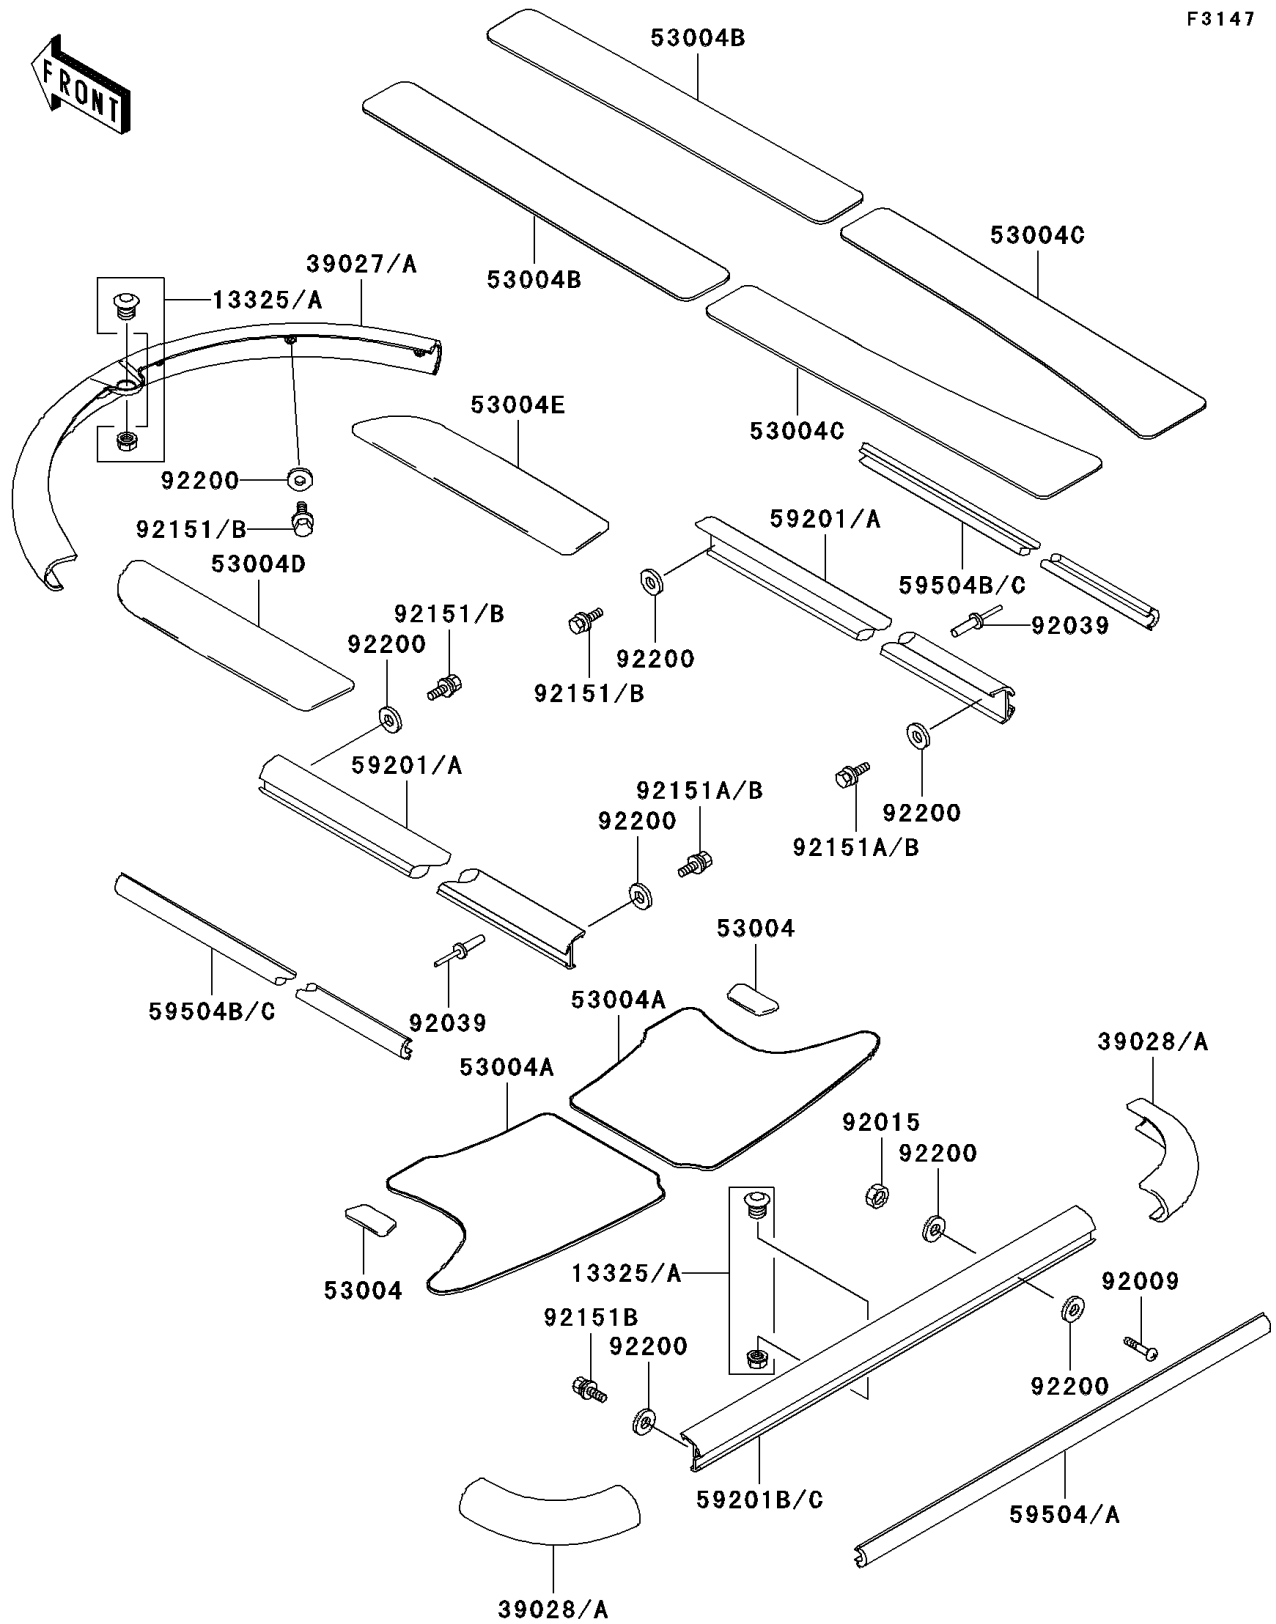

1999 1100 STX

PARTS DIAGRAM

Pads

F3147

1999 1100 STX

PARTS LIST

Pads

ITEM NAME	PART NUMBER	QUANTITY
BUSHING-ASSY,BLACK (Ref # 13325A)	13325-3703	2
BUMPER-FRONT,R.BLACK (Ref # 39027)	39027-3735-6S	1
BUMPER-REAR,CORNER,R.BLACK (Ref # 39028A)	39028-3748-6S	2
MAT,FLOOR,RR,S.GRAY (Ref # 53004)	53004-3777-RG	2
MAT,DECK,RR,S.GRAY (Ref # 53004A)	53004-3778-RG	2
MAT,FLOOR,LH,S.GRAY (Ref # 53004B)	53004-3781-RG	2
MAT,FLOOR,RH,S.GRAY (Ref # 53004C)	53004-3782-RG	2
MAT,DECK,FR,LH,S.GRAY (Ref # 53004D)	53004-3783-RG	1
MAT,DECK,FR,RH,S.GRAY (Ref # 53004E)	53004-3784-RG	1
BUMPER,SIDE,R.BLACK (Ref # 59201)	59201-3771-6S	2
BUMPER,RR,R.BLACK (Ref # 59201B)	59201-3772-6S	1
INSERT-BOAT FENDER,RR,R.BLACK (Ref # 59504)	59504-3716-6S	1
INSERT-BOAT FENDER,SIDE,BLACK (Ref # 59504C)	59504-3720-6S	2
SCREW,5X30 (Ref # 92009)	92009-3834	4
NUT,LOCK,5MM (Ref # 92015)	92015-3798	4
RIVET (Ref # 92039)	92039-3747	26
BOLT,5X20 (Ref # 92151)	92151-3717	AR
BOLT,5X25 (Ref # 92151B)	92151-3718	12
WASHER,5.9X16X1.5 (Ref # 92200)	92200-3714	20