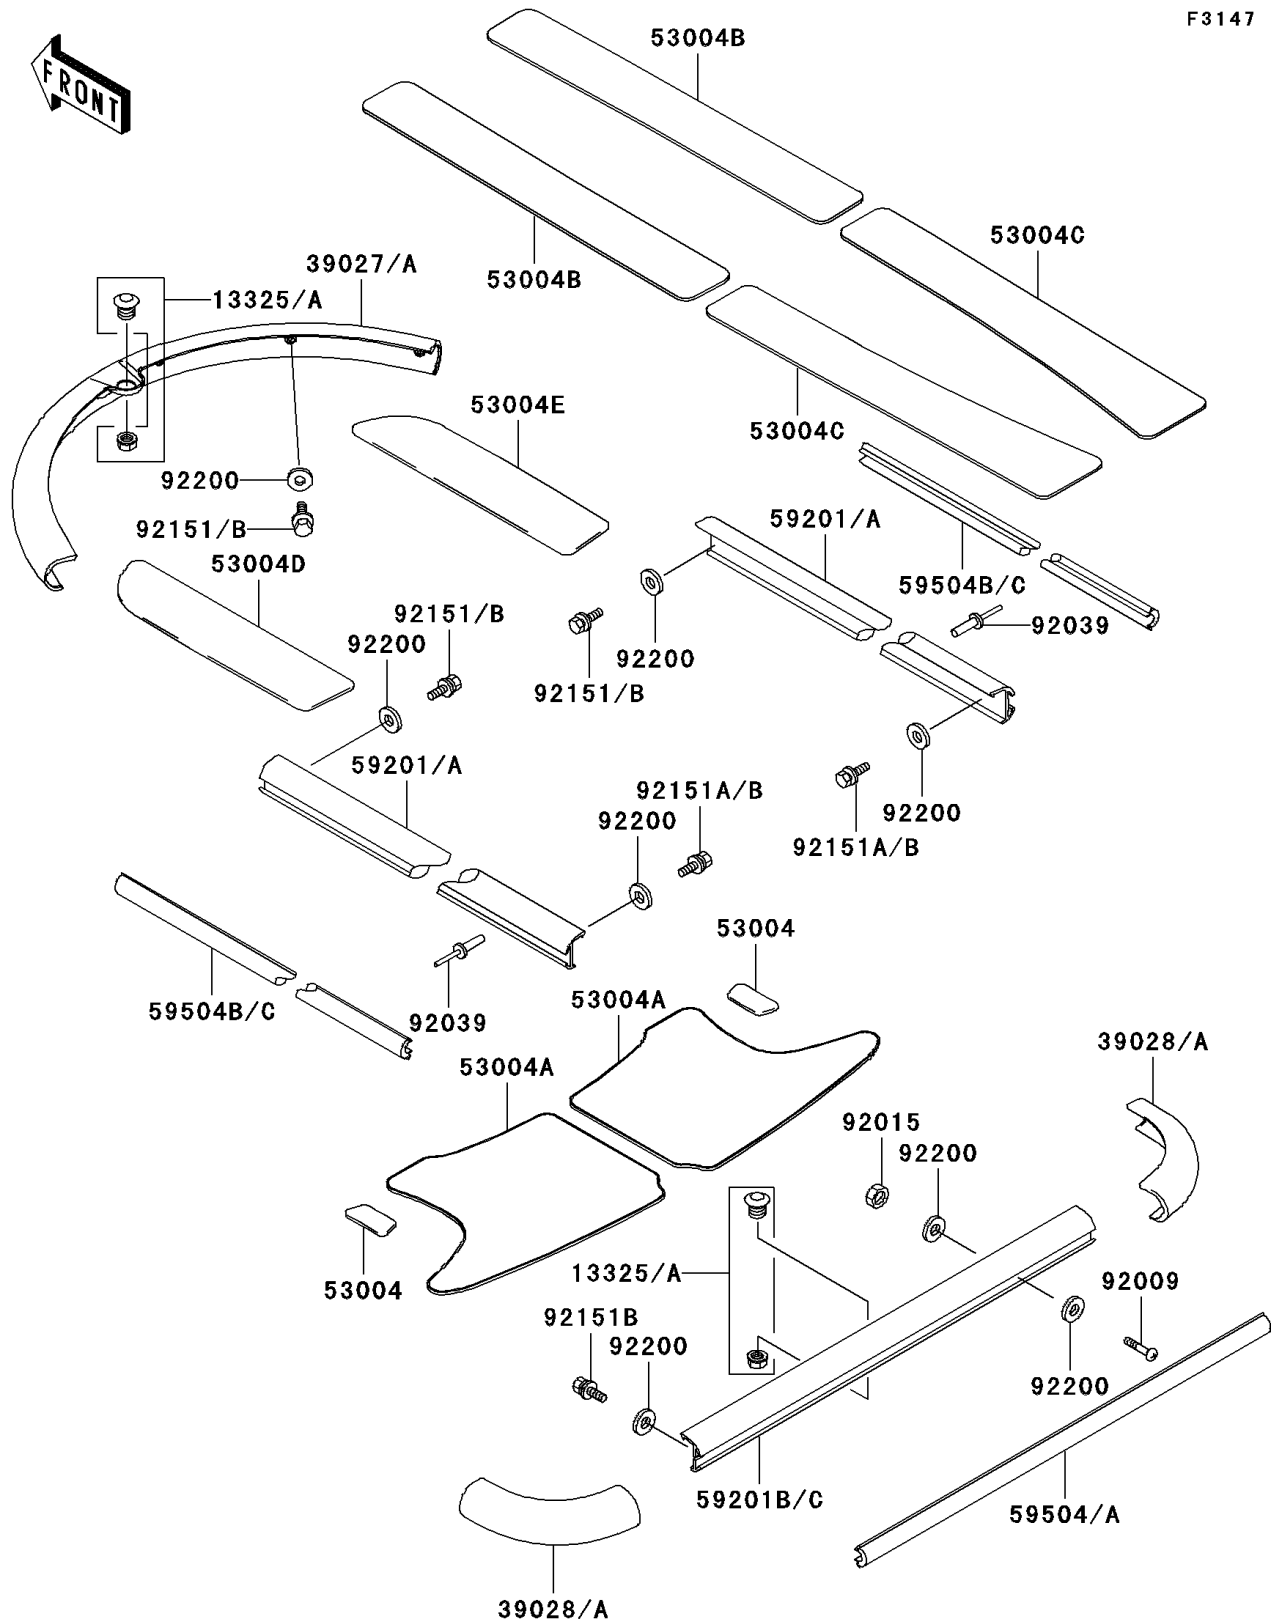

1998 1100 STX

PARTS DIAGRAM

Pads

F3147

1998 1100 STX

PARTS LIST

Pads

ITEM NAME

PART NUMBER

QUANTITY
