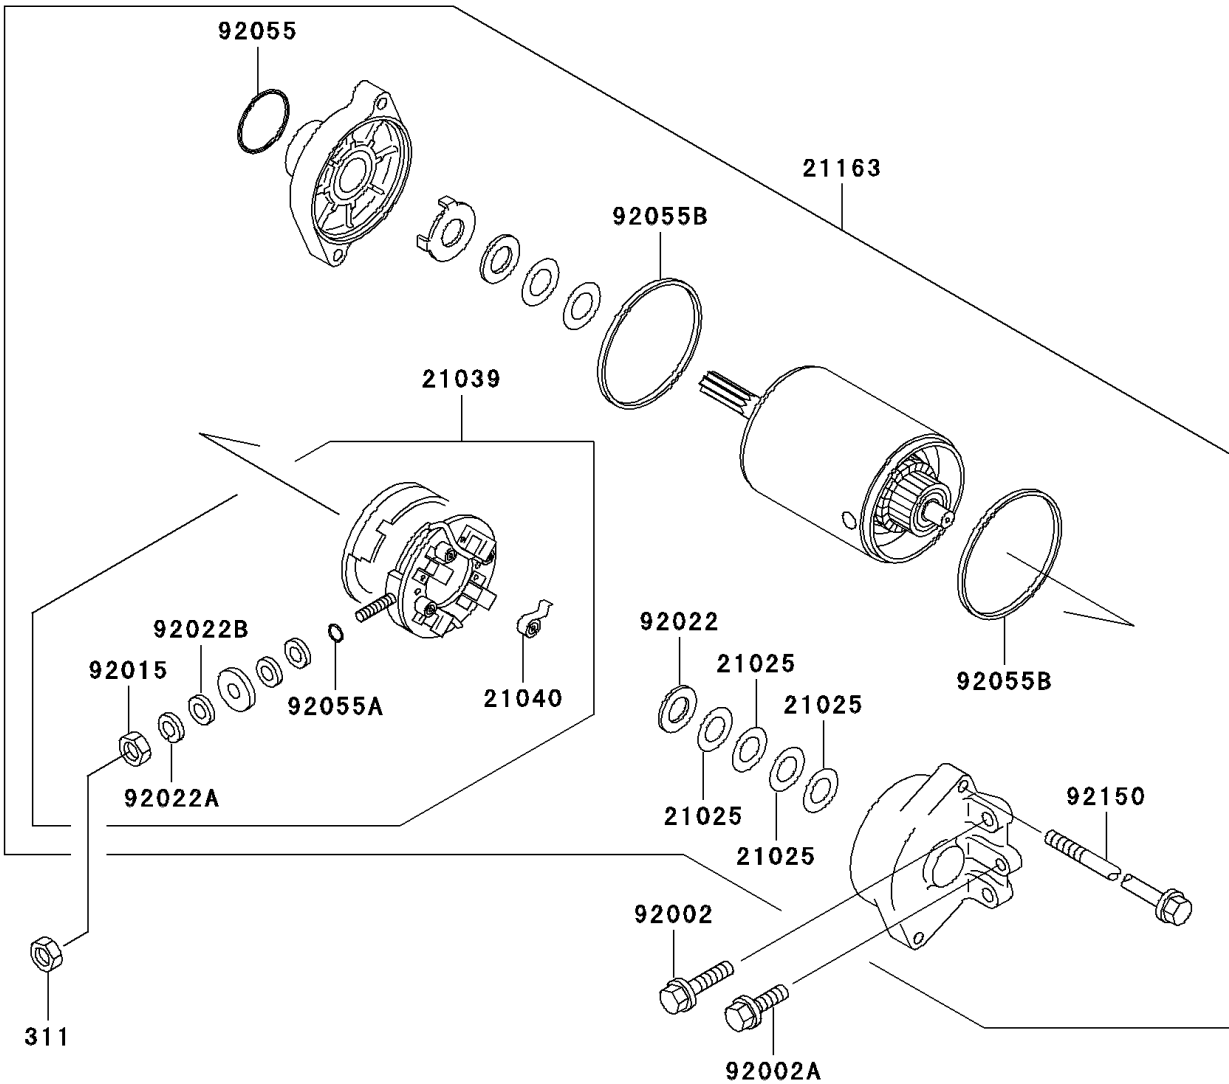

## PARTS DIAGRAM

### Starter Motor

E1840

## PARTS LIST

### Starter Motor

ITEM NAME	PART NUMBER	QUANTITY
NUT-HEX,6MM (Ref # 311)	311R0600	1
GEAR-ASSY (Ref # 13101)	13101-3708	1
WASHER,9.1X18X0.2 (Ref # 21025)	21025-011	4
BRUSH,CARBON (Ref # 21039)	21039-3703	1
SPRING-BRUSH (Ref # 21040)	21040-1055	4
STARTER-ELECTRIC (Ref # 21163)	21163-3709	1
BOLT,6X25 (Ref # 92002)	92002-3714	2
BOLT,6X12 (Ref # 92002A)	92002-3763	1
NUT,6MM (Ref # 92015)	92015-3710	1
WASHER,9.1X18X0.8 (Ref # 92022)	92022-1132	1
WASHER,6MM (Ref # 92022A)	92022-3711	1
WASHER,6MM (Ref # 92022B)	92022-3713	1
WASHER,12X24X1.0 (Ref # 92022C)	92022-3731	1
RING-O (Ref # 92055)	92055-1276	1
RING-O,4.5X2.0 (Ref # 92055A)	92055-1370	1
RING-O,STARTER MOTOR (Ref # 92055B)	92055-1381	2
BOLT (Ref # 92150)	92150-3772	2