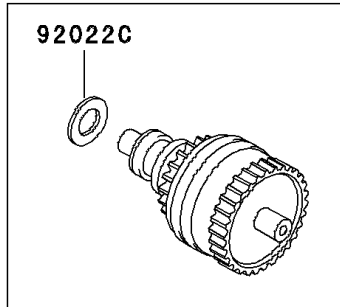

1999 1100 STX

PARTS DIAGRAM

Starter Motor

E1840