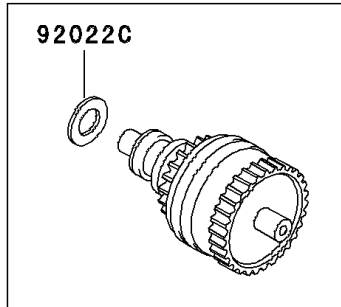

1998 1100 STX

PARTS DIAGRAM

Starter Motor

E1840

1998 1100 STX

PARTS LIST

Starter Motor

ITEM NAME	PART NUMBER	QUANTITY
NUT-HEX,6MM (Ref # 311)	311R0600	1
GEAR-ASSY (Ref # 13101)	13101-3708	1
WASHER,9.1X18X0.2 (Ref # 21025)	21025-011	4
BRUSH,CARBON (Ref # 21039)	21039-3703	1
SPRING-BRUSH (Ref # 21040)	21040-1055	4
STARTER-ELECTRIC (Ref # 21163)	21163-3709	1
BOLT,6X25 (Ref # 92002)	92002-3714	2
BOLT,6X12 (Ref # 92002A)	92002-3763	1
NUT,6MM (Ref # 92015)	92015-3710	1
WASHER,9.1X18X0.8 (Ref # 92022)	92022-1132	1
WASHER,6MM (Ref # 92022A)	92022-3711	1
WASHER,6MM (Ref # 92022B)	92022-3713	1
WASHER,12X24X1.0 (Ref # 92022C)	92022-3731	1
RING-O (Ref # 92055)	92055-1276	1
RING-O,4.5X2.0 (Ref # 92055A)	92055-1370	1
RING-O,STARTER MOTOR (Ref # 92055B)	92055-1381	2
BOLT (Ref # 92150)	92150-3772	2