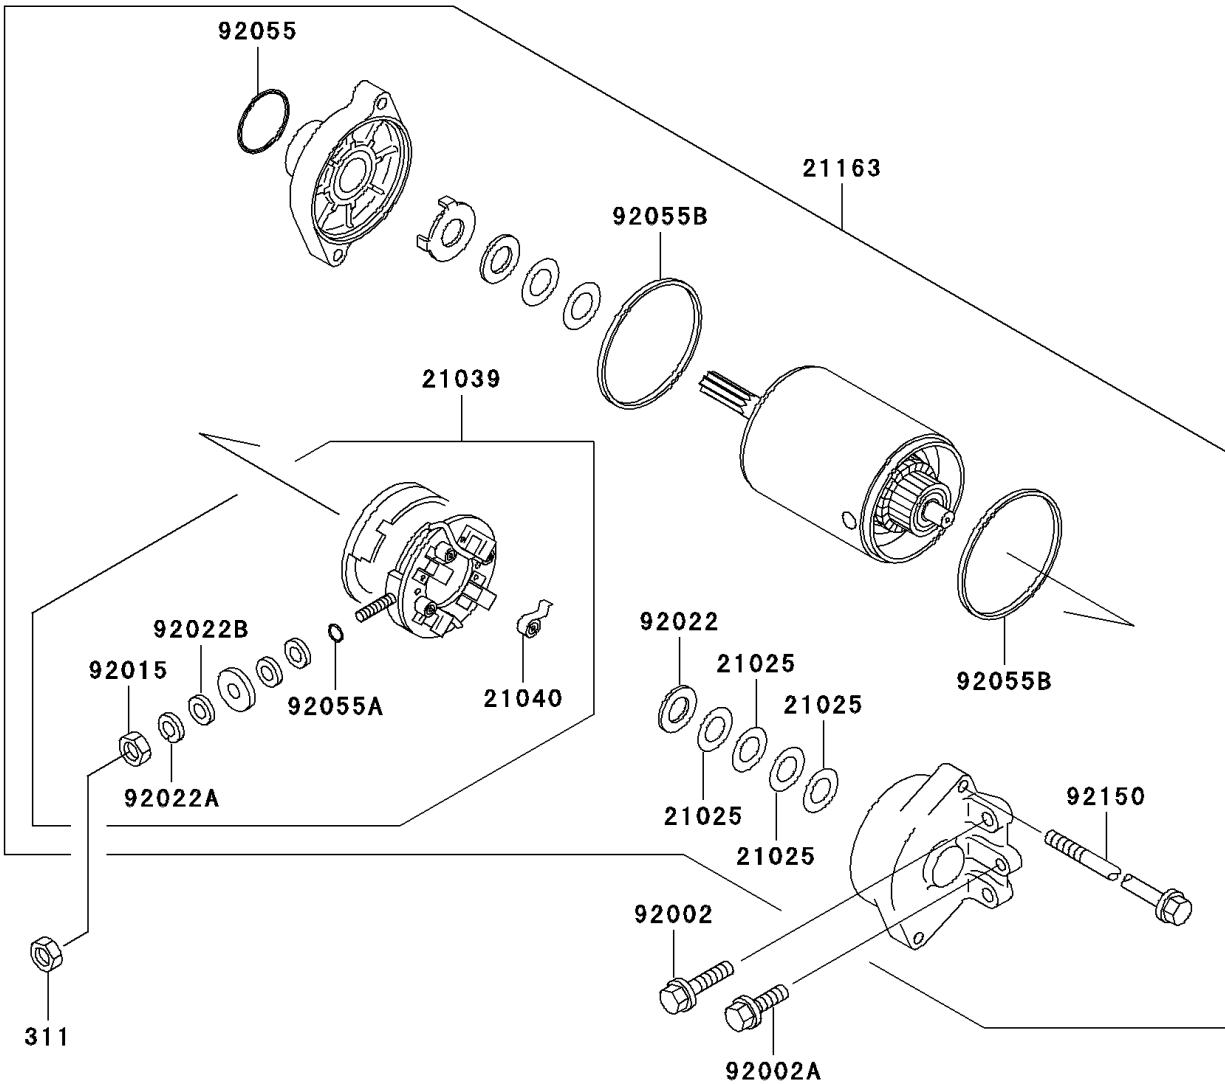

1998 1100 STX

PARTS DIAGRAM

Starter Motor

E1840

1998 1100 STX

PARTS LIST

Starter Motor

ITEM NAME	PART NUMBER	QUANTITY
NUT-HEX,6MM (Ref # 311)	311R0600	1
GEAR-ASSY (Ref # 13101)	13101-3708	1
WASHER,9.1X18X0.2 (Ref # 21025)	21025-011	4
BRUSH,CARBON (Ref # 21039)	21039-3703	1
SPRING-BRUSH (Ref # 21040)	21040-1055	4
STARTER-ELECTRIC (Ref # 21163)	21163-3709	1
BOLT,6X25 (Ref # 92002)	92002-3714	2
BOLT,6X12 (Ref # 92002A)	92002-3763	1
NUT,6MM (Ref # 92015)	92015-3710	1
WASHER,9.1X18X0.8 (Ref # 92022)	92022-1132	1
WASHER,6MM (Ref # 92022A)	92022-3711	1
WASHER,6MM (Ref # 92022B)	92022-3713	1
WASHER,12X24X1.0 (Ref # 92022C)	92022-3731	1
RING-O (Ref # 92055)	92055-1276	1
RING-O,4.5X2.0 (Ref # 92055A)	92055-1370	1
RING-O,STARTER MOTOR (Ref # 92055B)	92055-1381	2
BOLT (Ref # 92150)	92150-3772	2