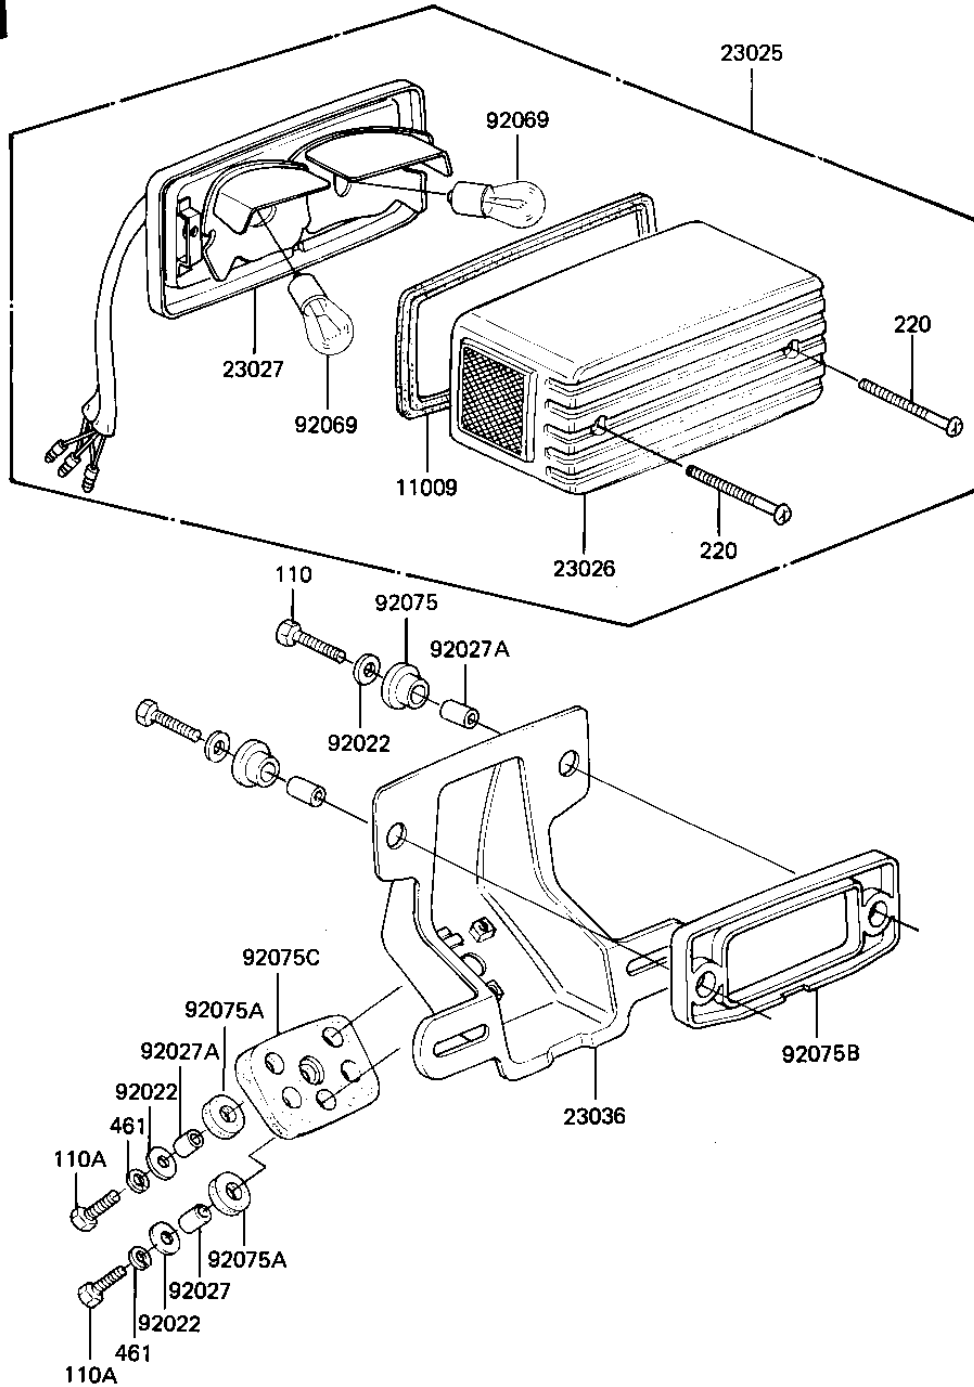

1982 CSR

PARTS DIAGRAM

TAILLIGHT (F/NO. - 004800)

1-2120-0031

1982 CSR

PARTS LIST

TAILLIGHT (F/NO. - 004800)

Kawasaki

Let the Good Times Roll®

ITEM NAME

PART NUMBER

QUANTITY
