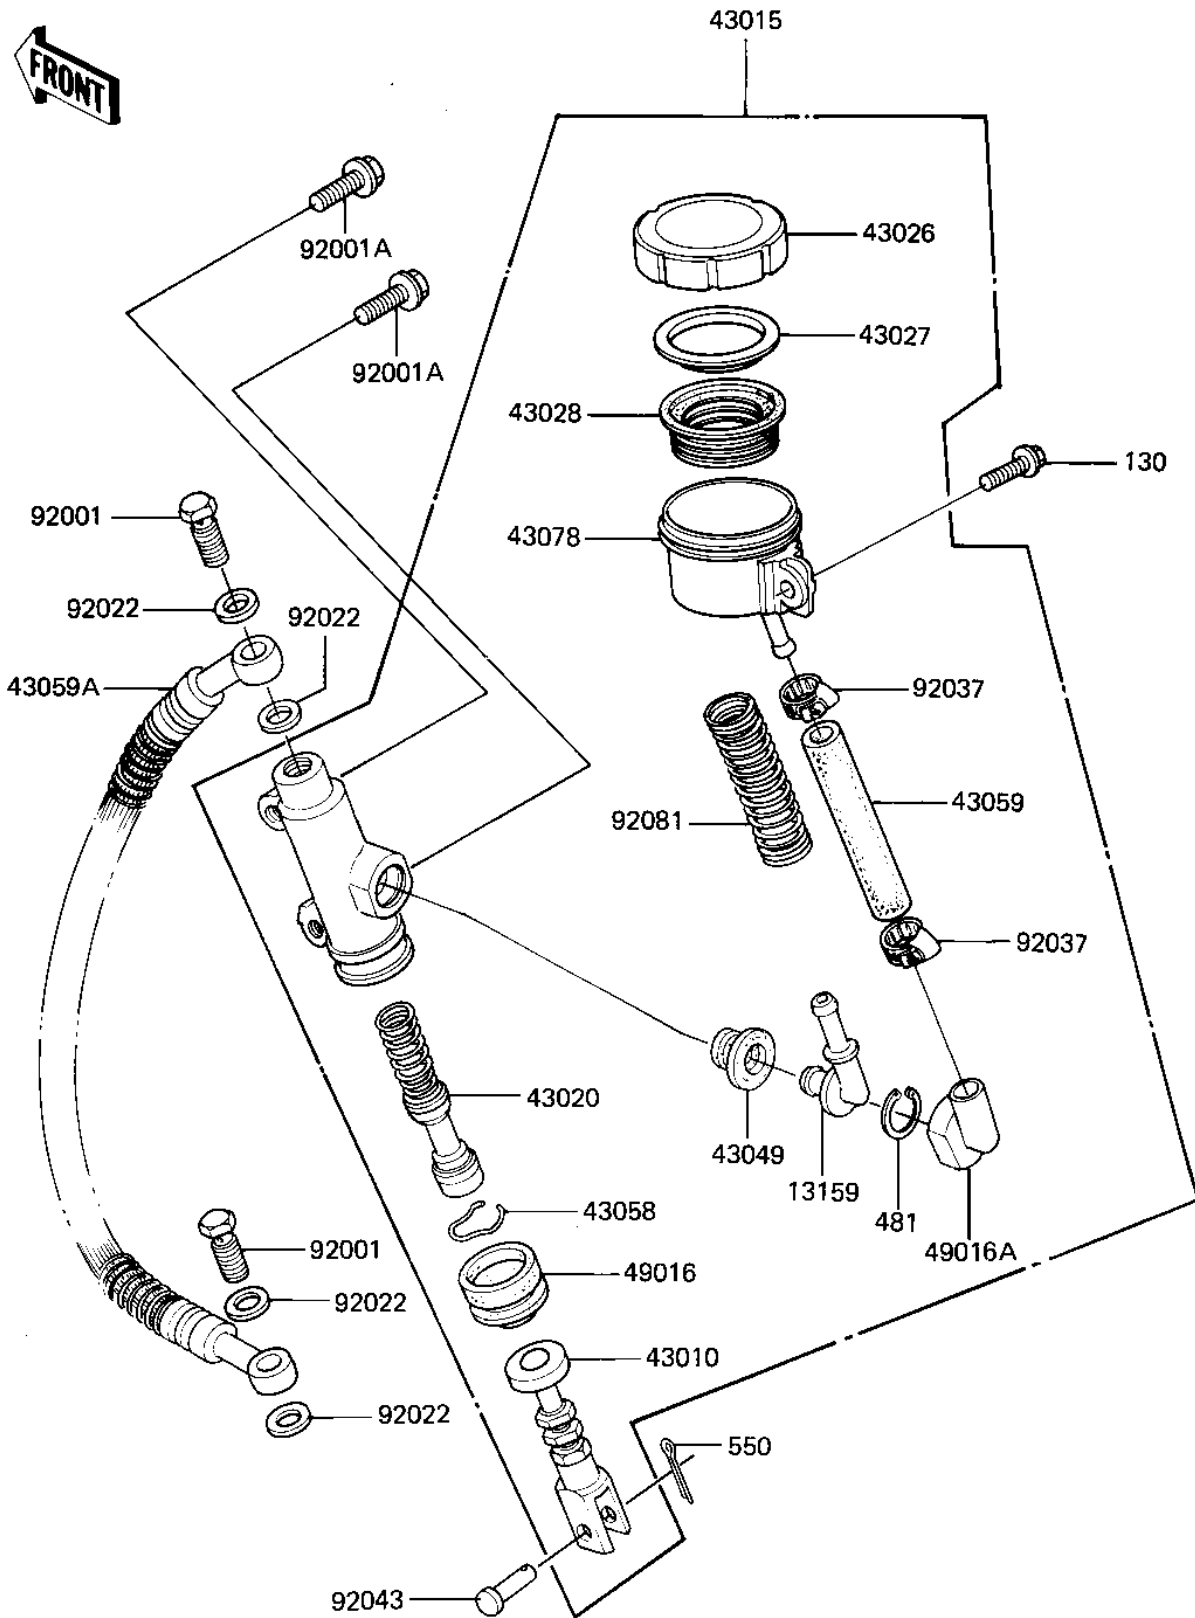

1982 CSR

PARTS DIAGRAM

REAR MASTER CYLINDER

1982 CSR

PARTS LIST

REAR MASTER CYLINDER

Kawasaki

Let the Good Times Roll®

ITEM NAME	PART NUMBER	QUANTITY
CONNECTOR (Ref # 13159)	13159-1009	1
ROD ASSY,BRAKE (Ref # 43010)	43010-1004	1
CYLINDER-ASSY-MASTER (Ref # 43015)	43015-1134	1
PISTON ASSY (Ref # 43020)	43020-1019	1
CAP-BRAKE (Ref # 43026)	43026-1016	1
PLATE,DIAPHRAGM (Ref # 43027)	43027-1005	1
DIAPHRAGM (Ref # 43028)	43028-1016	1
PACKING (Ref # 43049)	43049-1008	1
RING,DUST SEAL (Ref # 43058)	43058-004	1
HOSE-BRAKE (Ref # 43059)	43059-1096	1
HOSE-BRAKE (Ref # 43059A)	43059-1099	1
RESERVOIR (Ref # 43078)	43078-1009	1
DUST COVER (Ref # 49016)	49016-1031	1
COVER-SEAL (Ref # 49016A)	49016-1034	1
BOLT,OIL,L=23 (Ref # 92001)	92002-1888	2
BOLT,8X28 (Ref # 92001A)	92001-1095	2
WASHER-OIL BOLT (Ref # 92022)	43067-001	4
CLAMP,BRAKE HOSE (Ref # 92037)	92037-1154	2
PIN (Ref # 92043)	92043-1013	1
SPRING HOSE PROTECTOR (Ref # 92081)	92081-1335	1
BOLT,FLANGED,6X20 (Ref # 130)	130B0620	1
CIRCRIP-TYPE-C (Ref # 481)	481J2500	1
PIN COTTER 2.0X15 (Ref # 550)	550D2015	1