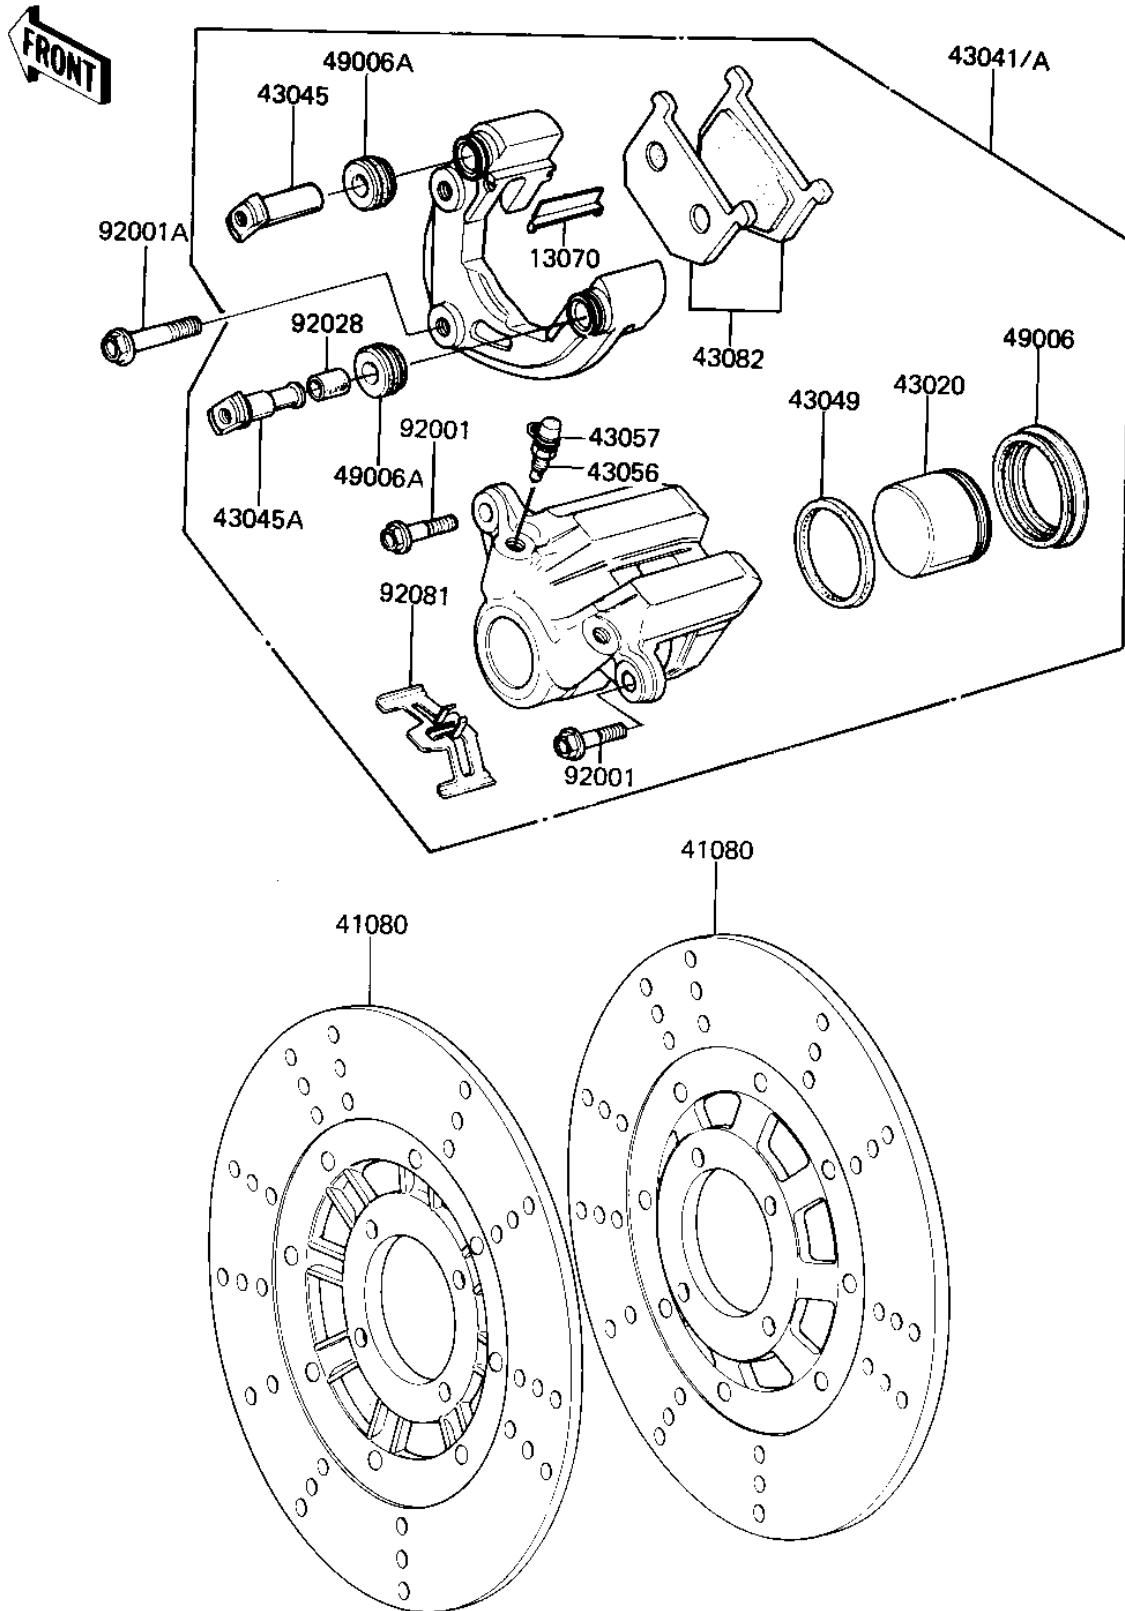

1982 CSR

PARTS DIAGRAM

FRONT BRAKE

1982 CSR

PARTS LIST FRONT BRAKE

ITEM NAME	PART NUMBER	QUANTITY
GUIDE,PAD (Ref # 13070)	13070-1026	4
DISK,FR (Ref # 41080)	41080-1041	2
PISTON-COMP-BRAKE (Ref # 43020)	43020-1096	2
CALIPER ASSY,FR BRAKE (Ref # 43041)	43041-1039	1
CALIPER ASSY,FR BRAKE (Ref # 43041A)	43041-1040	1
SHAFT,CALIPER (Ref # 43045)	43045-1007	2
SHAFT,CALIPER (Ref # 43045A)	43045-1008	2
RING,PISTON SEAL (Ref # 43049)	43049-002	2
BREEDER (Ref # 43056)	43056-003	2
CAP,BREEDER (Ref # 43057)	43057-003	2
PAD SET,FRONT BRAKE (Ref # 43082)	43082-1007	2
DUST SEAL,PISTON (Ref # 49006)	49006-1043	2
DUST SEAL (Ref # 49006A)	49006-1044	4
BOLT,FLANGED,8X25,BLA (Ref # 92001)	92001-1510	4
BOLT,FLANGED,10X41 (Ref # 92001A)	92001-1355	4
BUSHING,SHAFT CALIPER (Ref # 92028)	92028-1090	2
SPRING,PAD (Ref # 92081)	92081-1229	2