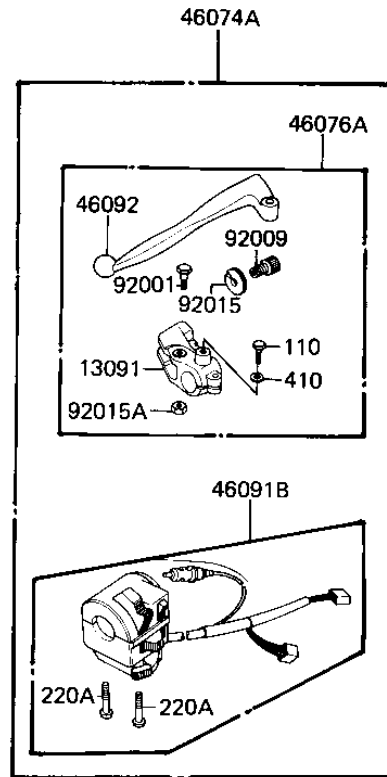

## PARTS DIAGRAM

### HANDLEBAR

F2310-0081

## PARTS LIST

### HANDLEBAR

**Kawasaki**

Let the Good Times Roll®

ITEM NAME	PART NUMBER	QUANTITY
HOLDER,CLUTCH LEVER (Ref # 13091)	13091-1046	1
HANDLEBAR (Ref # 46003)	46003-1070	1
HOLDER-HANDLEBAR (Ref # 46012)	46012-008	2
GRIP-ASSY,THROTTLE (Ref # 46019)	46019-1015	1
GRIP,LH (Ref # 46075)	46075-1022	1
LEVER-ASSY-GRIP,CLTCH (Ref # 46076A)	46076-1019	1
HOUSING-ASSY-CNTRL,RH (Ref # 46091)	46091-1155	1
HOUSING-ASSY-CNTRL,LH (Ref # 46091B)	46091-1186	1
LEVER,CLUTCH (Ref # 46092)	46092-1005	1
MIRROR-ASSY (Ref # 56001)	56001-1340	2
BOLT,CLUTCH LEVER FIT (Ref # 92001)	92001-1075	1
BOLT 8X38 (Ref # 92001A)	92001-1405	4
SCREW CABLE ADJUST (Ref # 92009)	46055-003	1
NUT-LOCK (Ref # 92015)	46056-005	1
NUT (Ref # 92015A)	92019-008	1
BAND,MIDDLE (Ref # 92072)	92072-031	4
BOLT, HEX HEAD 6X22 (Ref # 110)	110N0622	1
UNAVAILABLE IN PRICE BOOK (Ref # 220)	220N0530A	1
SCREW-PAN-CROS (Ref # 220A)	220B0535	2
SCREW-PAN-CROS (Ref # 220B)	220B0540	1
WASHER PLAIN 6MM (Ref # 41)	410B0600	1
WASHER SPRING 8MM (Ref # 461)	461F0800	4