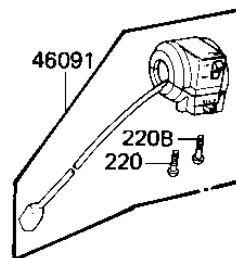

## PARTS DIAGRAM

### HANDLEBAR

F2310-0081

### HANDLEBAR

**Kawasaki**

Let the Good Times Roll®

ITEM NAME	PART NUMBER	QUANTITY
HOLDER,CLUTCH LEVER (Ref # 13091)	13091-1046	1
HANDLEBAR (Ref # 46003)	46003-1070	1
HOLDER-HANDLEBAR (Ref # 46012)	46012-008	2
GRIP-ASSY,THROTTLE (Ref # 46019)	46019-1015	1
GRIP,LH (Ref # 46075)	46075-1022	1
LEVER-ASSY-GRIP,CLTCH (Ref # 46076A)	46076-1019	1
HOUSING-ASSY-CNTRL,RH (Ref # 46091)	46091-1155	1
HOUSING-ASSY-CNTRL,LH (Ref # 46091B)	46091-1186	1
LEVER,CLUTCH (Ref # 46092)	46092-1005	1
MIRROR-ASSY (Ref # 56001)	56001-1340	2
BOLT,CLUTCH LEVER FIT (Ref # 92001)	92001-1075	1
BOLT 8X38 (Ref # 92001A)	92001-1405	4
SCREW CABLE ADJUST (Ref # 92009)	46055-003	1
NUT-LOCK (Ref # 92015)	46056-005	1
NUT (Ref # 92015A)	92019-008	1
BAND,MIDDLE (Ref # 92072)	92072-031	4
BOLT, HEX HEAD 6X22 (Ref # 110)	110N0622	1
UNAVAILABLE IN PRICE BOOK (Ref # 220)	220N0530A	1
SCREW-PAN-CROS (Ref # 220A)	220B0535	2
SCREW-PAN-CROS (Ref # 220B)	220B0540	1
WASHER PLAIN 6MM (Ref # 41)	410B0600	1
WASHER SPRING 8MM (Ref # 461)	461F0800	4