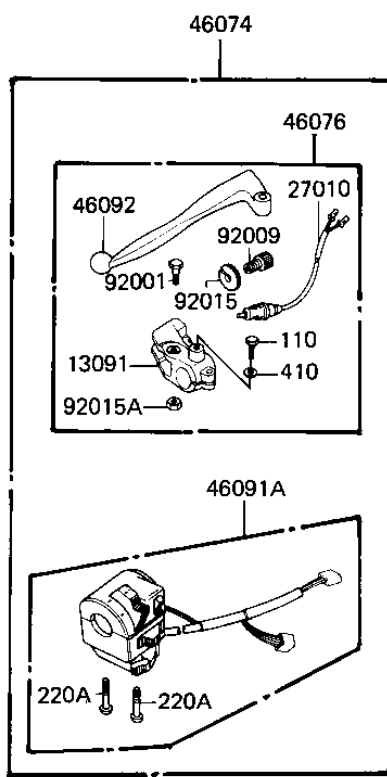

## PARTS DIAGRAM

### HANDLEBAR

F2310-0081

## PARTS LIST

### HANDLEBAR

**Kawasaki**

Let the Good Times Roll®

ITEM NAME	PART NUMBER	QUANTITY
HOLDER,CLUTCH LEVER (Ref # 13091)	13091-1046	1
HANDLEBAR (Ref # 46003)	46003-1070	1
HOLDER-HANDLEBAR (Ref # 46012)	46012-008	2
GRIP-ASSY,THROTTLE (Ref # 46019)	46019-1015	1
GRIP,LH (Ref # 46075)	46075-1022	1
LEVER-ASSY-GRIP,CLTCH (Ref # 46076A)	46076-1019	1
HOUSING-ASSY-CNTRL,RH (Ref # 46091)	46091-1155	1
HOUSING-ASSY-CNTRL,LH (Ref # 46091B)	46091-1186	1
LEVER,CLUTCH (Ref # 46092)	46092-1005	1
MIRROR-ASSY (Ref # 56001)	56001-1340	2
BOLT,CLUTCH LEVER FIT (Ref # 92001)	92001-1075	1
BOLT 8X38 (Ref # 92001A)	92001-1405	4
SCREW CABLE ADJUST (Ref # 92009)	46055-003	1
NUT-LOCK (Ref # 92015)	46056-005	1
NUT (Ref # 92015A)	92019-008	1
BAND,MIDDLE (Ref # 92072)	92072-031	4
BOLT, HEX HEAD 6X22 (Ref # 110)	110N0622	1
UNAVAILABLE IN PRICE BOOK (Ref # 220)	220N0530A	1
SCREW-PAN-CROS (Ref # 220A)	220B0535	2
SCREW-PAN-CROS (Ref # 220B)	220B0540	1
WASHER PLAIN 6MM (Ref # 41)	410B0600	1
WASHER SPRING 8MM (Ref # 461)	461F0800	4