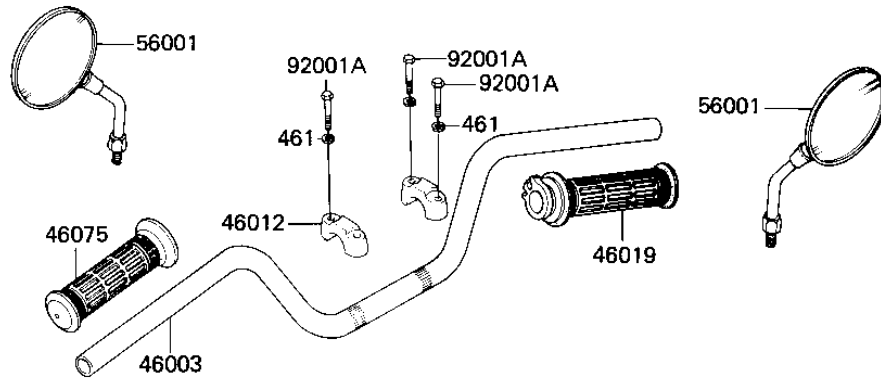

## PARTS DIAGRAM

### HANDLEBAR

F2310-0081

## PARTS LIST

### HANDLEBAR

**Kawasaki**

Let the Good Times Roll®

ITEM NAME	PART NUMBER	QUANTITY
HOLDER,CLUTCH LEVER (Ref # 13091)	13091-1046	1
HANDLEBAR (Ref # 46003)	46003-1070	1
HOLDER-HANDLEBAR (Ref # 46012)	46012-008	2
GRIP-ASSY,THROTTLE (Ref # 46019)	46019-1015	1
GRIP,LH (Ref # 46075)	46075-1022	1
LEVER-ASSY-GRIP,CLTCH (Ref # 46076A)	46076-1019	1
HOUSING-ASSY-CNTRL,RH (Ref # 46091)	46091-1155	1
HOUSING-ASSY-CNTRL,LH (Ref # 46091B)	46091-1186	1
LEVER,CLUTCH (Ref # 46092)	46092-1005	1
MIRROR-ASSY (Ref # 56001)	56001-1340	2
BOLT,CLUTCH LEVER FIT (Ref # 92001)	92001-1075	1
BOLT 8X38 (Ref # 92001A)	92001-1405	4
SCREW CABLE ADJUST (Ref # 92009)	46055-003	1
NUT-LOCK (Ref # 92015)	46056-005	1
NUT (Ref # 92015A)	92019-008	1
BAND,MIDDLE (Ref # 92072)	92072-031	4
BOLT, HEX HEAD 6X22 (Ref # 110)	110N0622	1
UNAVAILABLE IN PRICE BOOK (Ref # 220)	220N0530A	1
SCREW-PAN-CROS (Ref # 220A)	220B0535	2
SCREW-PAN-CROS (Ref # 220B)	220B0540	1
WASHER PLAIN 6MM (Ref # 41)	410B0600	1
WASHER SPRING 8MM (Ref # 461)	461F0800	4