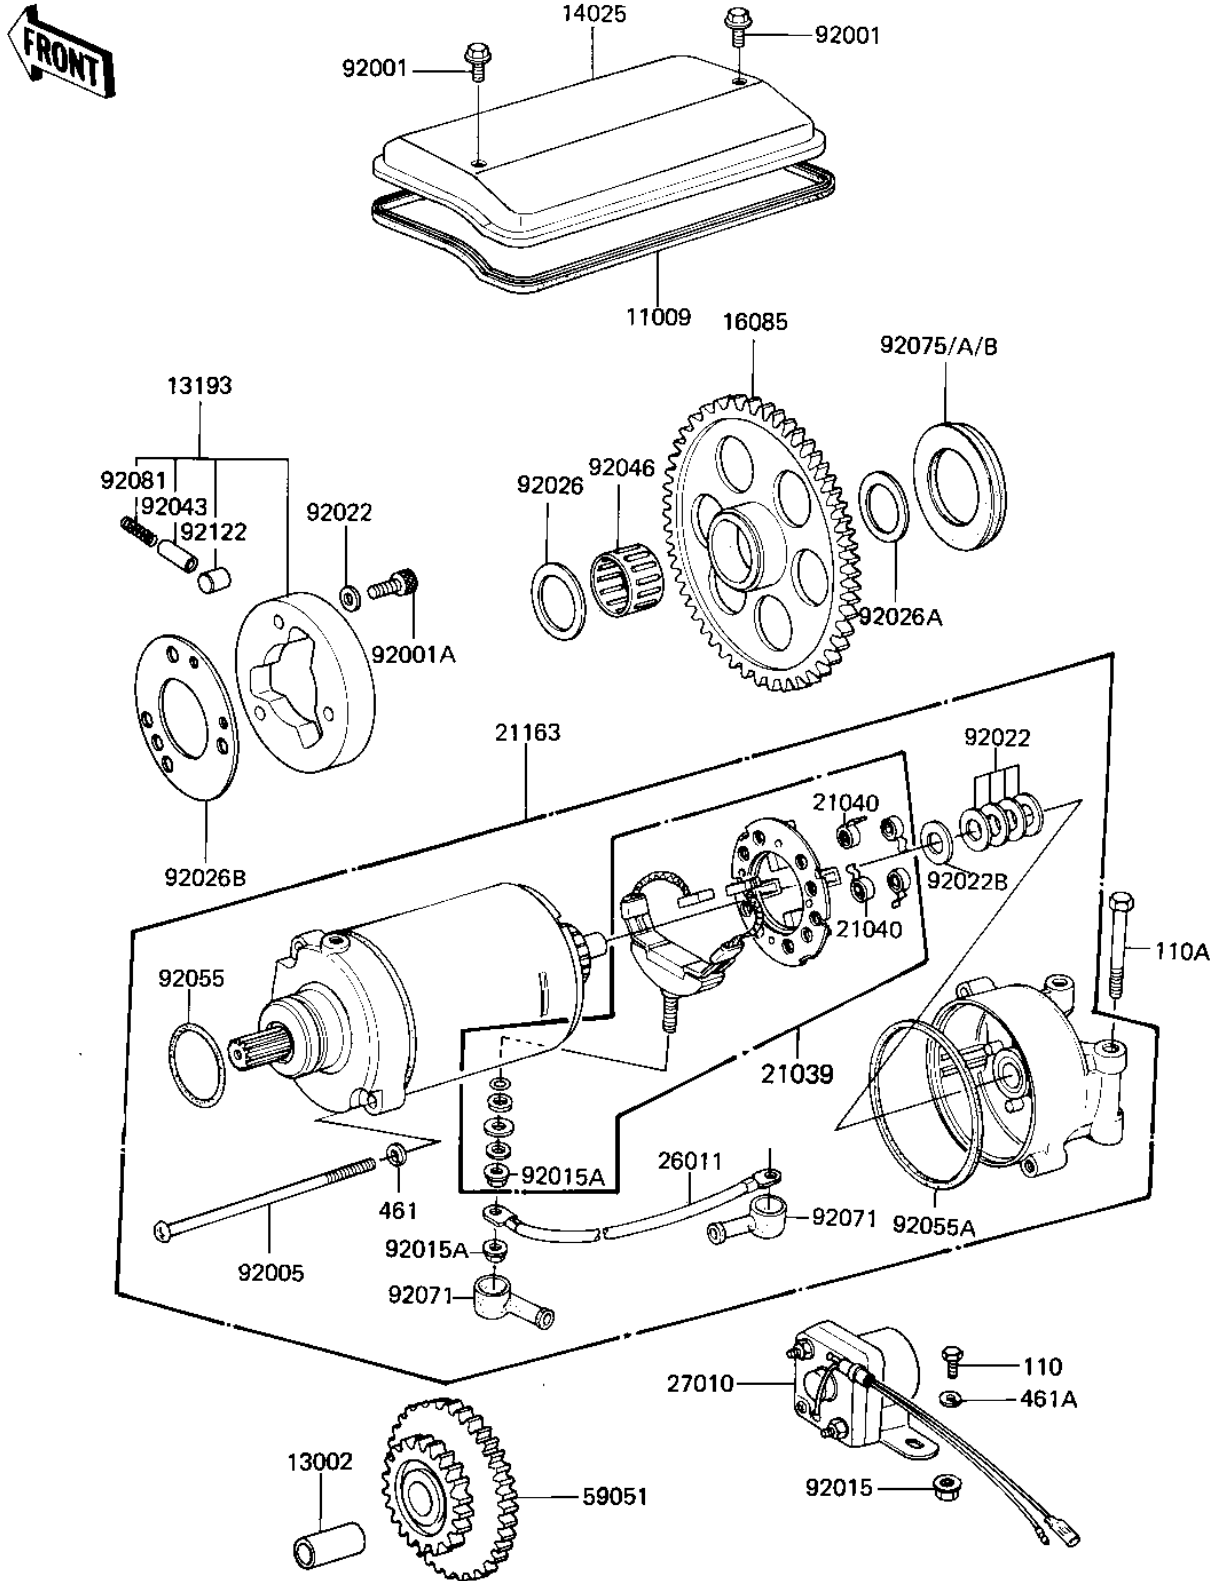

1982 CSR

PARTS DIAGRAM

STARTER MOTOR/STARTER CLUTCH (KZ1000-M2)

E1840-0015

1982 CSR

PARTS LIST

STARTER MOTOR/STARTER CLUTCH (KZ1000-M2)

ITEM NAME

PART NUMBER

QUANTITY
