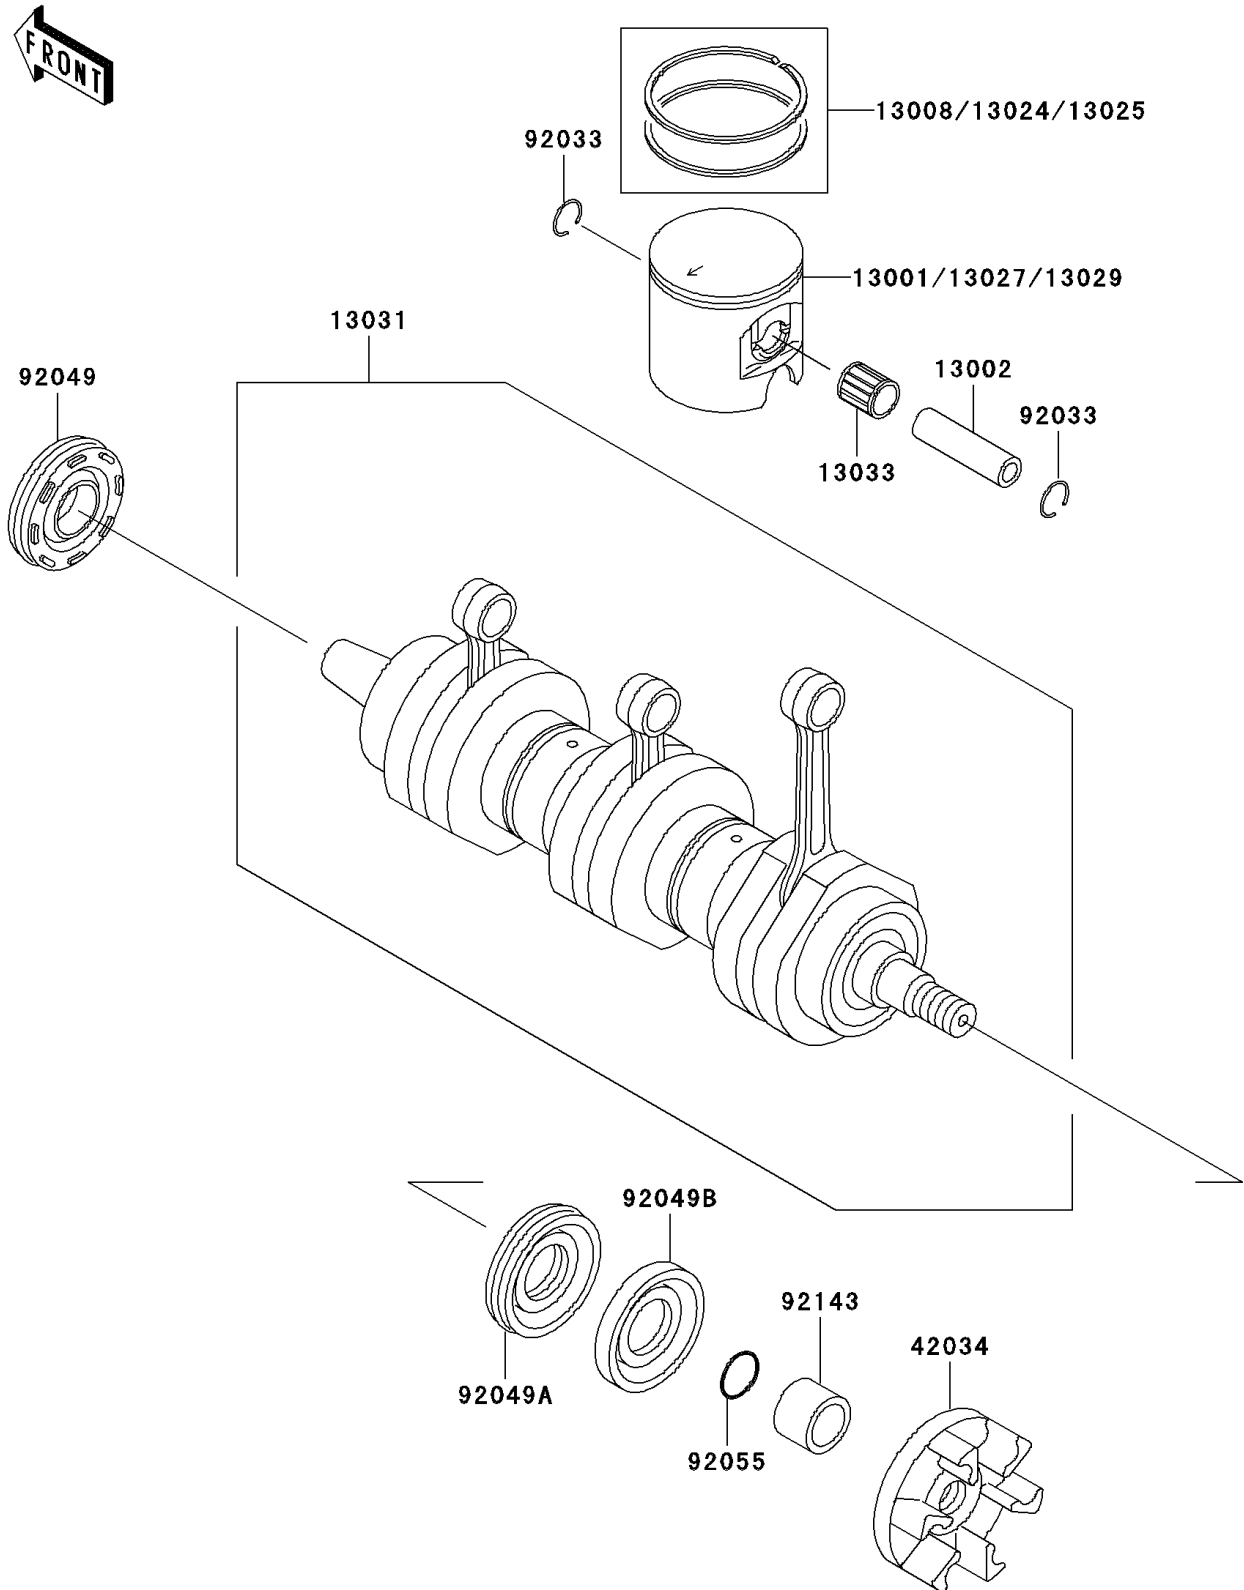

1998 1100 STX

PARTS DIAGRAM

Crankshaft/Piston(s)

E1320

1998 1100 STX

PARTS LIST

Crankshaft/Piston(s)

Kawasaki

Let the Good Times Roll®

ITEM NAME

PART NUMBER

QUANTITY
