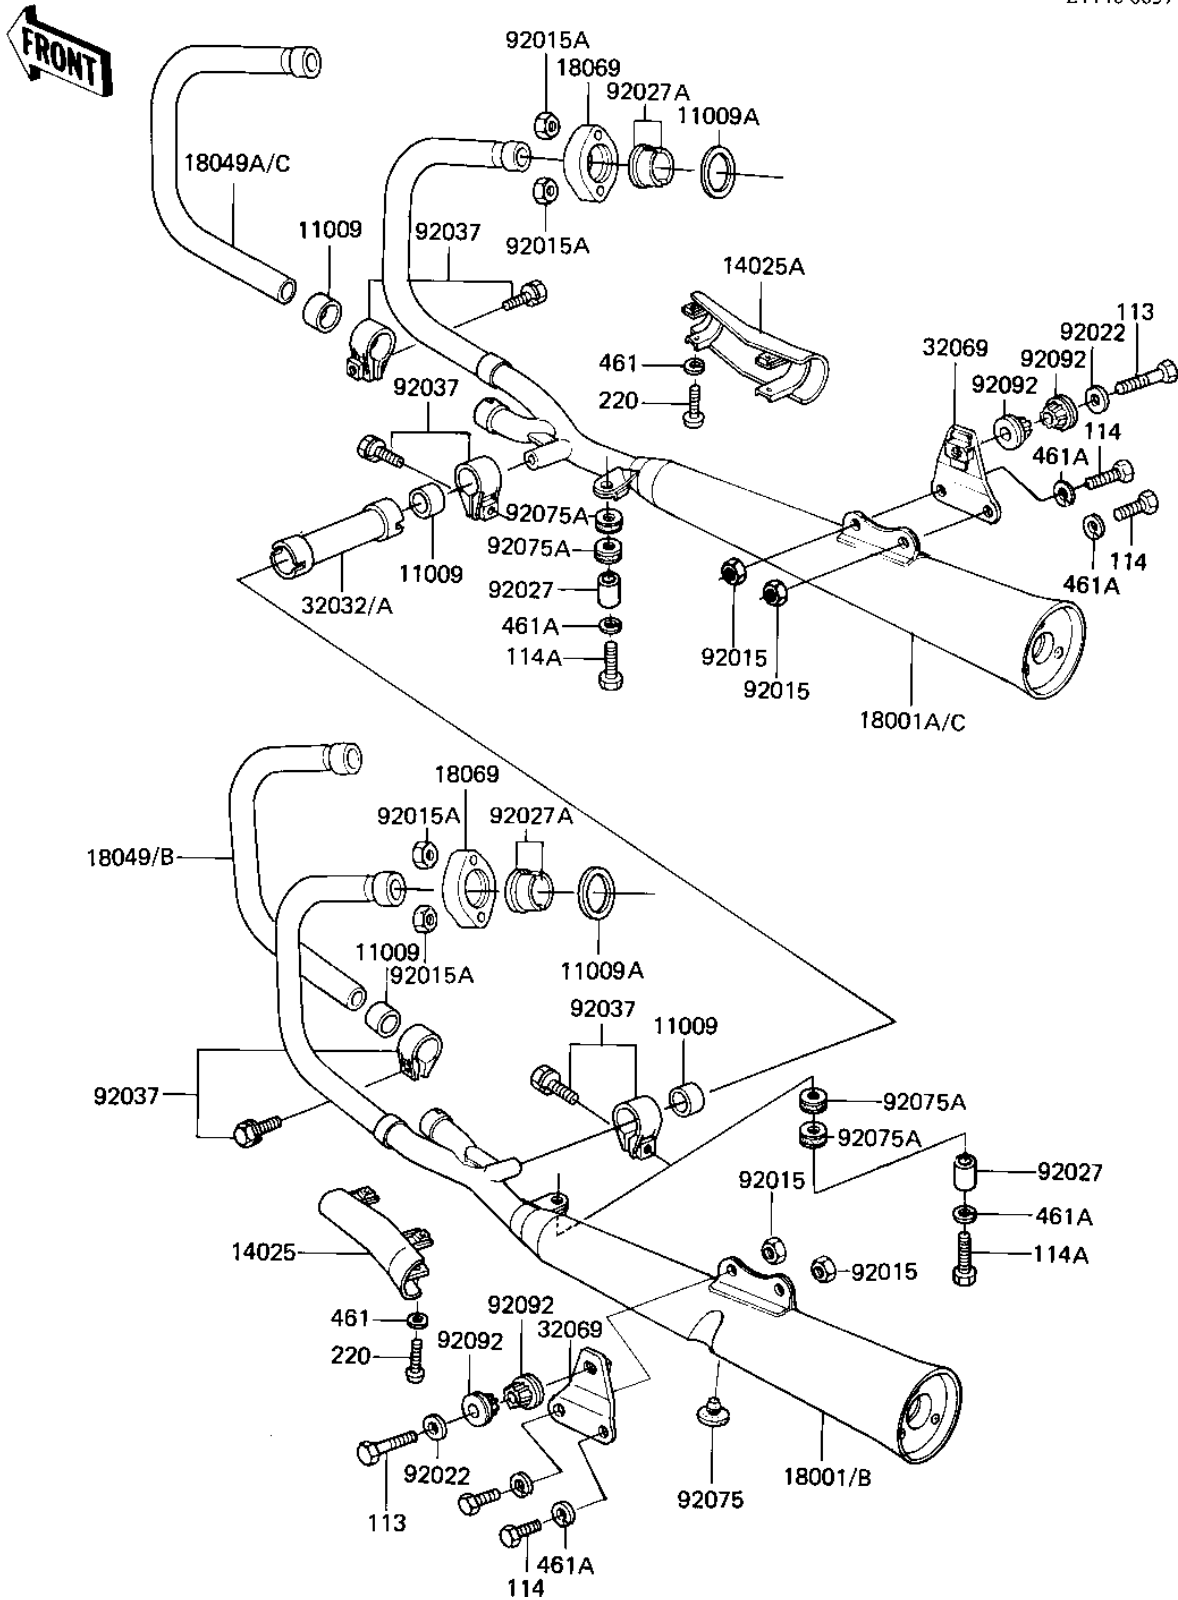

1982 CSR

PARTS DIAGRAM

MUFFLERS

E1140-0057

1982 CSR

PARTS LIST

MUFFLERS

Kawasaki

Let the Good Times Roll®

ITEM NAME

PART NUMBER

QUANTITY
