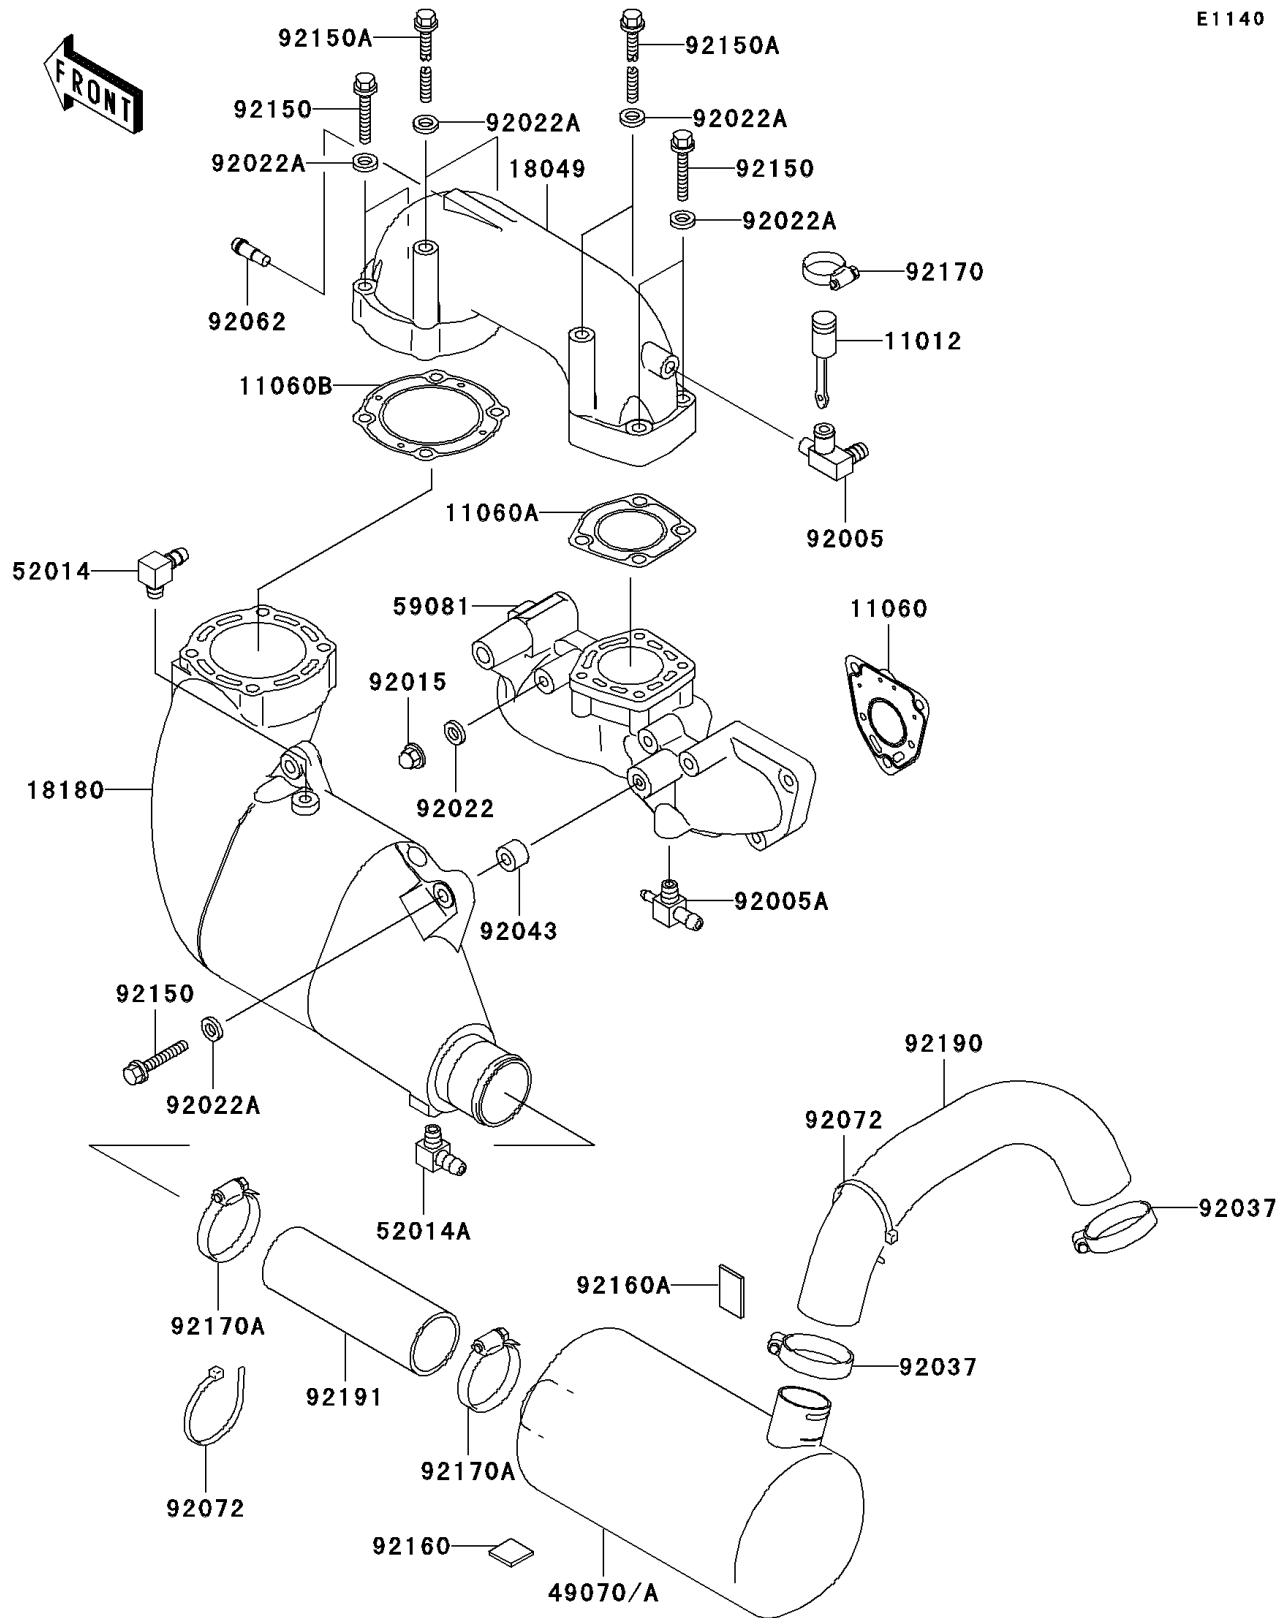

1998 1100 STX

PARTS DIAGRAM

Muffler(s)

E1140

1998 1100 STX

PARTS LIST

Muffler(s)

ITEM NAME

PART NUMBER

QUANTITY
