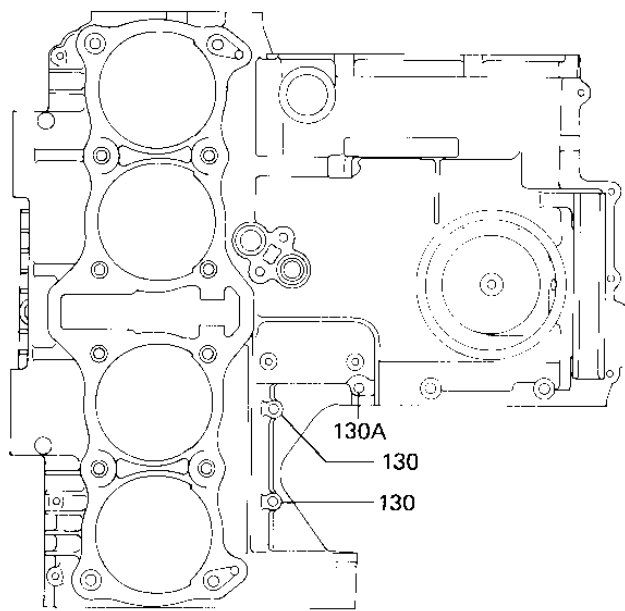

1982 CSR

PARTS DIAGRAM

CRANKCASE BOLT & STUD PATTERN

E1412-0008

1982 CSR

PARTS LIST

CRANKCASE BOLT & STUD PATTERN

ITEM NAME	PART NUMBER	QUANTITY
BOLT,FLANGED,6X40 (Ref # 130)	130G0640	9
BOLT-FLANGED,6X50 (Ref # 130A)	130G0650	1
BOLT-FLANGED,6X95 (Ref # 130B)	130G0695	1