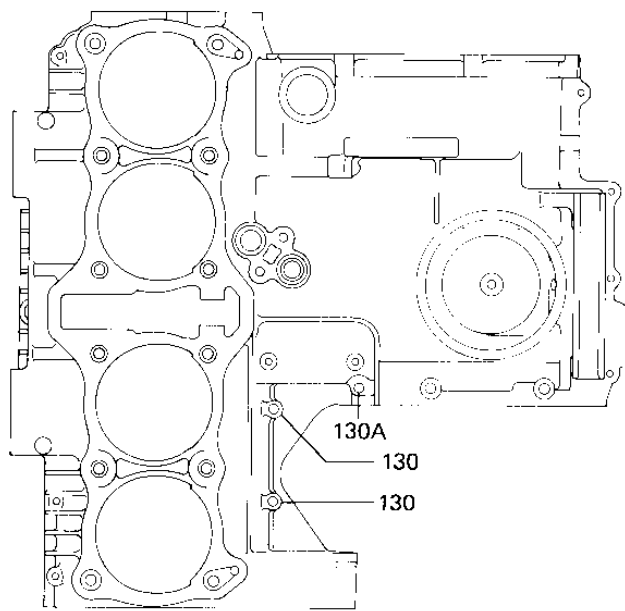

## PARTS DIAGRAM

### CRANKCASE BOLT & STUD PATTERN

E1412-0008

## PARTS LIST

### CRANKCASE BOLT & STUD PATTERN

**ITEM NAME**

**PART NUMBER**

**QUANTITY**

---