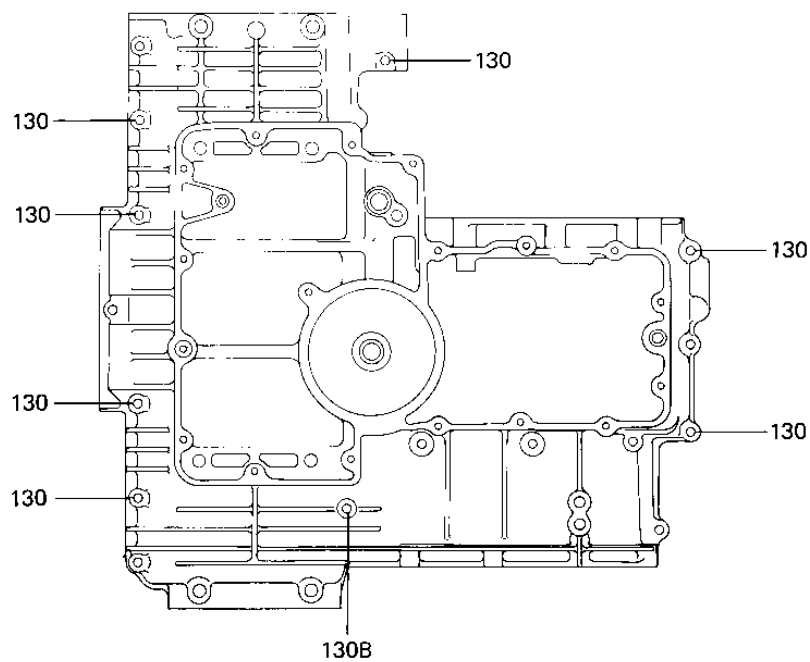

1982 CSR

PARTS DIAGRAM

CRANKCASE BOLT & STUD PATTERN

E1412-0008

1982 CSR

PARTS LIST

CRANKCASE BOLT & STUD PATTERN

ITEM NAME	PART NUMBER	QUANTITY
BOLT,FLANGED,6X40 (Ref # 130)	130G0640	9
BOLT-FLANGED,6X50 (Ref # 130A)	130G0650	1
BOLT-FLANGED,6X95 (Ref # 130B)	130G0695	1