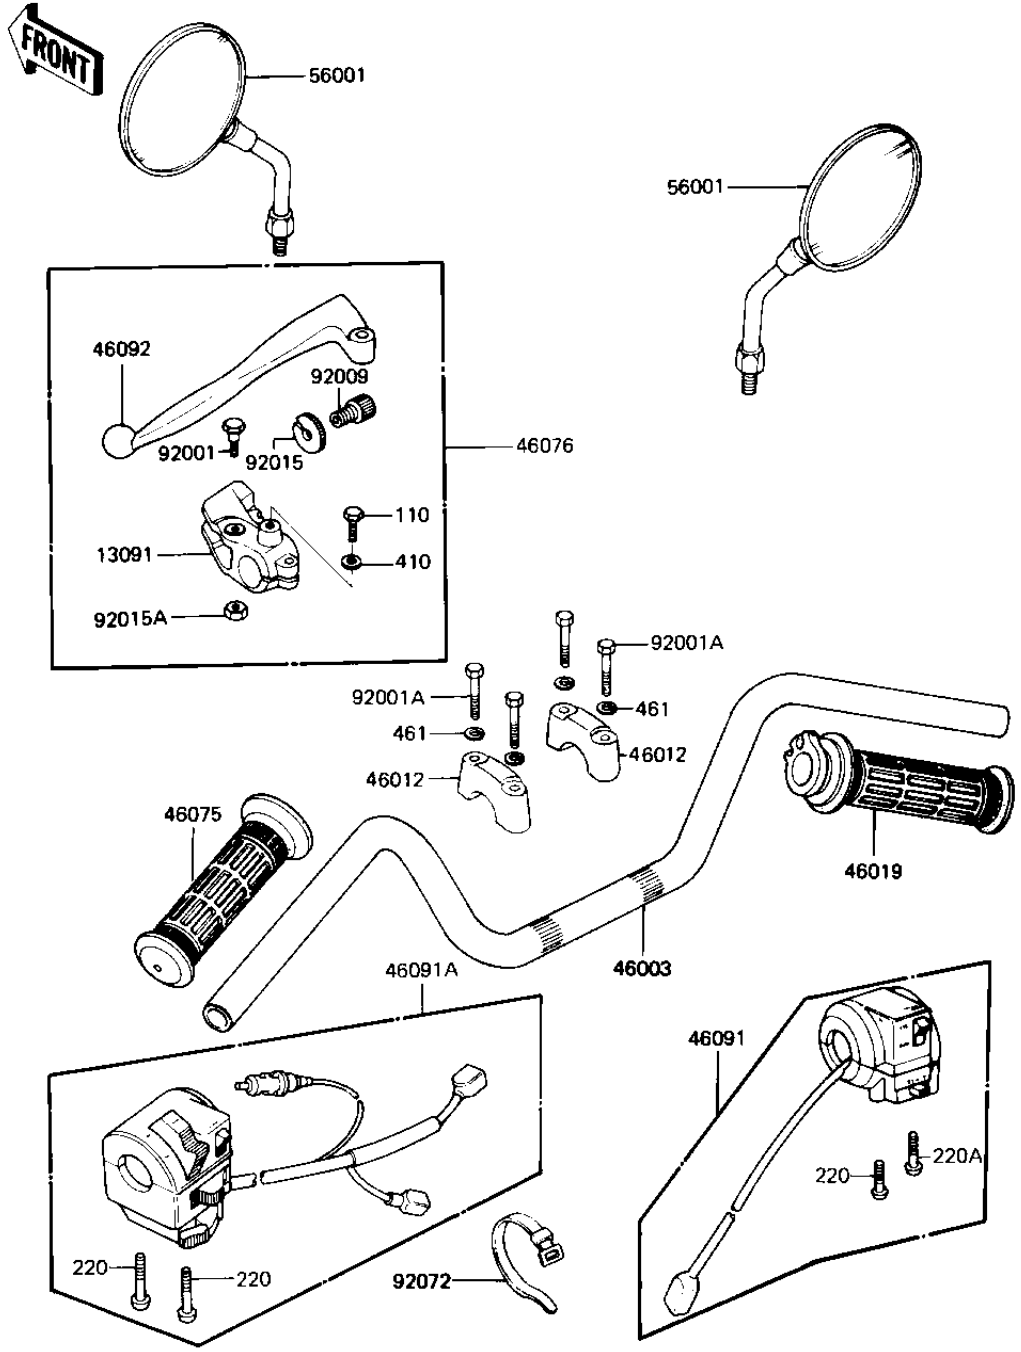

1983 CSR

PARTS DIAGRAM

HANDLEBAR ('83 H3)

F2310-0084

1983 CSR

PARTS LIST

HANDLEBAR ('83 H3)

Kawasaki

Let the Good Times Roll®

ITEM NAME

PART NUMBER

QUANTITY
