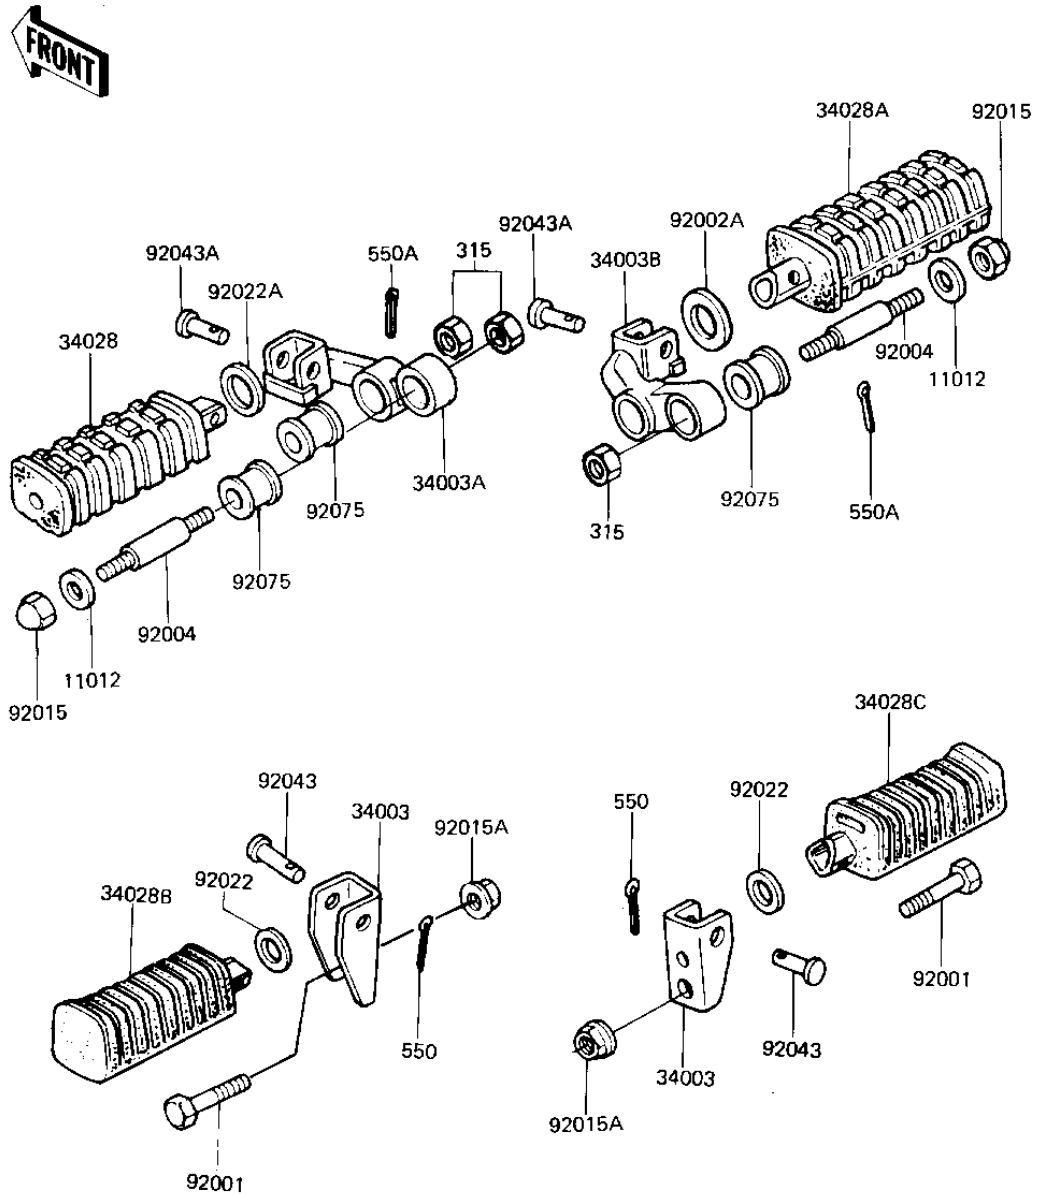

## PARTS DIAGRAM

### FOOTRESTS ('83 H3)

F2160-0003

## PARTS LIST

### FOOTRESTS ('83 H3)

**Kawasaki**

Let the Good Times Roll®

**ITEM NAME**

**PART NUMBER**

**QUANTITY**

---