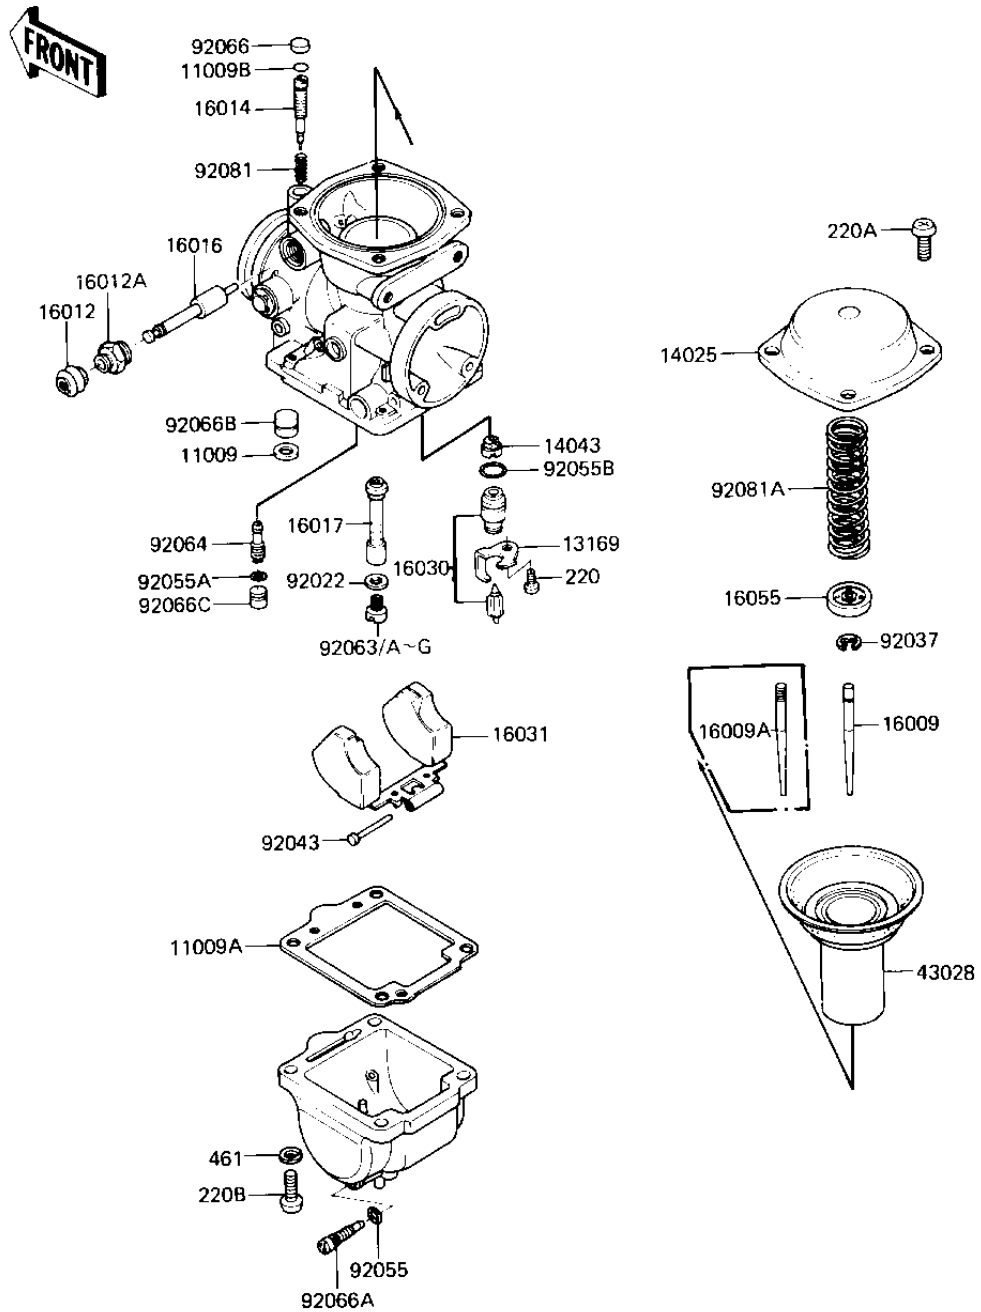

1983 CSR

PARTS DIAGRAM

CARBURETOR PARTS ('83 H3)

E1612-0025

1983 CSR

PARTS LIST

CARBURETOR PARTS ('83 H3)

ITEM NAME

PART NUMBER

QUANTITY
