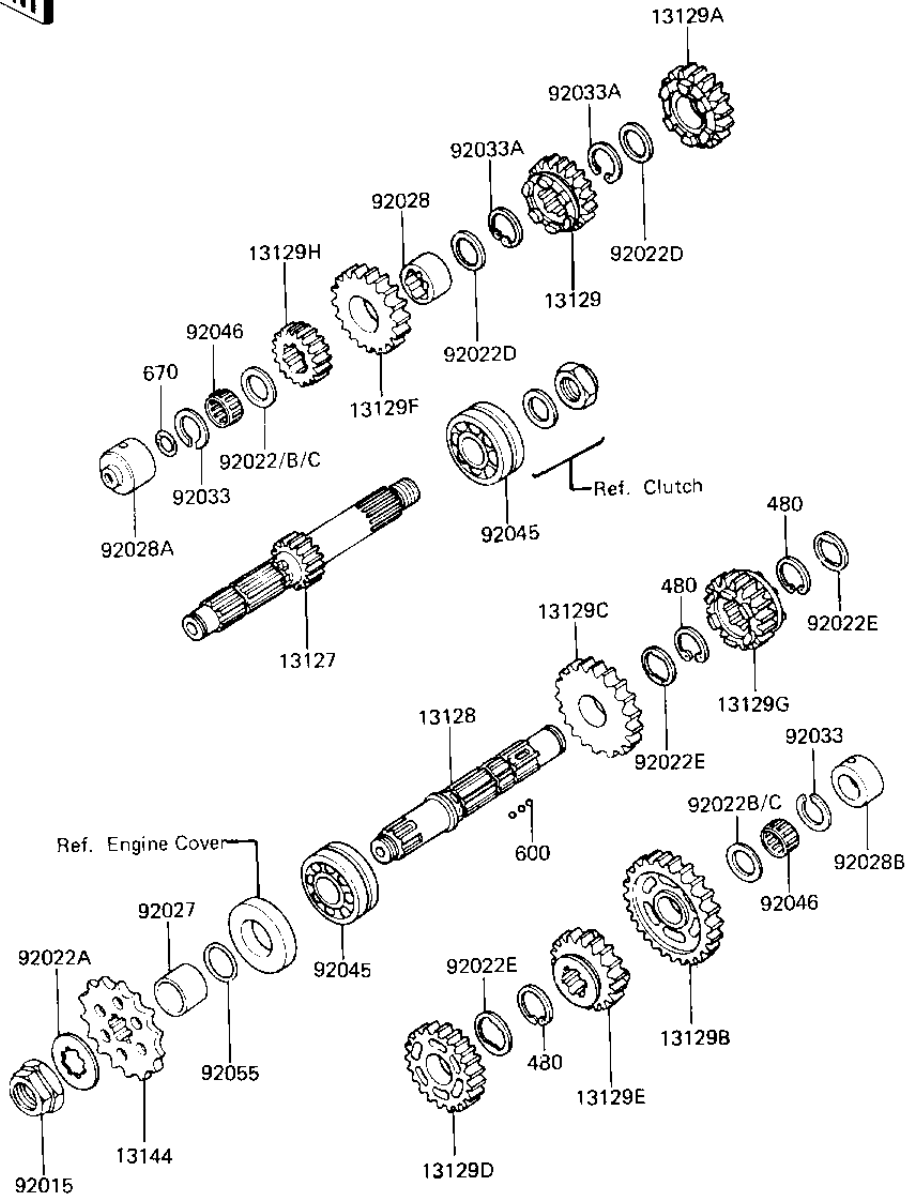

1983 CSR

PARTS DIAGRAM

TRANSMISSION ('83 H3)

E1361-0069

1983 CSR

PARTS LIST

TRANSMISSION ('83 H3)

Kawasaki

Let the Good Times Roll®

ITEM NAME

PART NUMBER

QUANTITY
