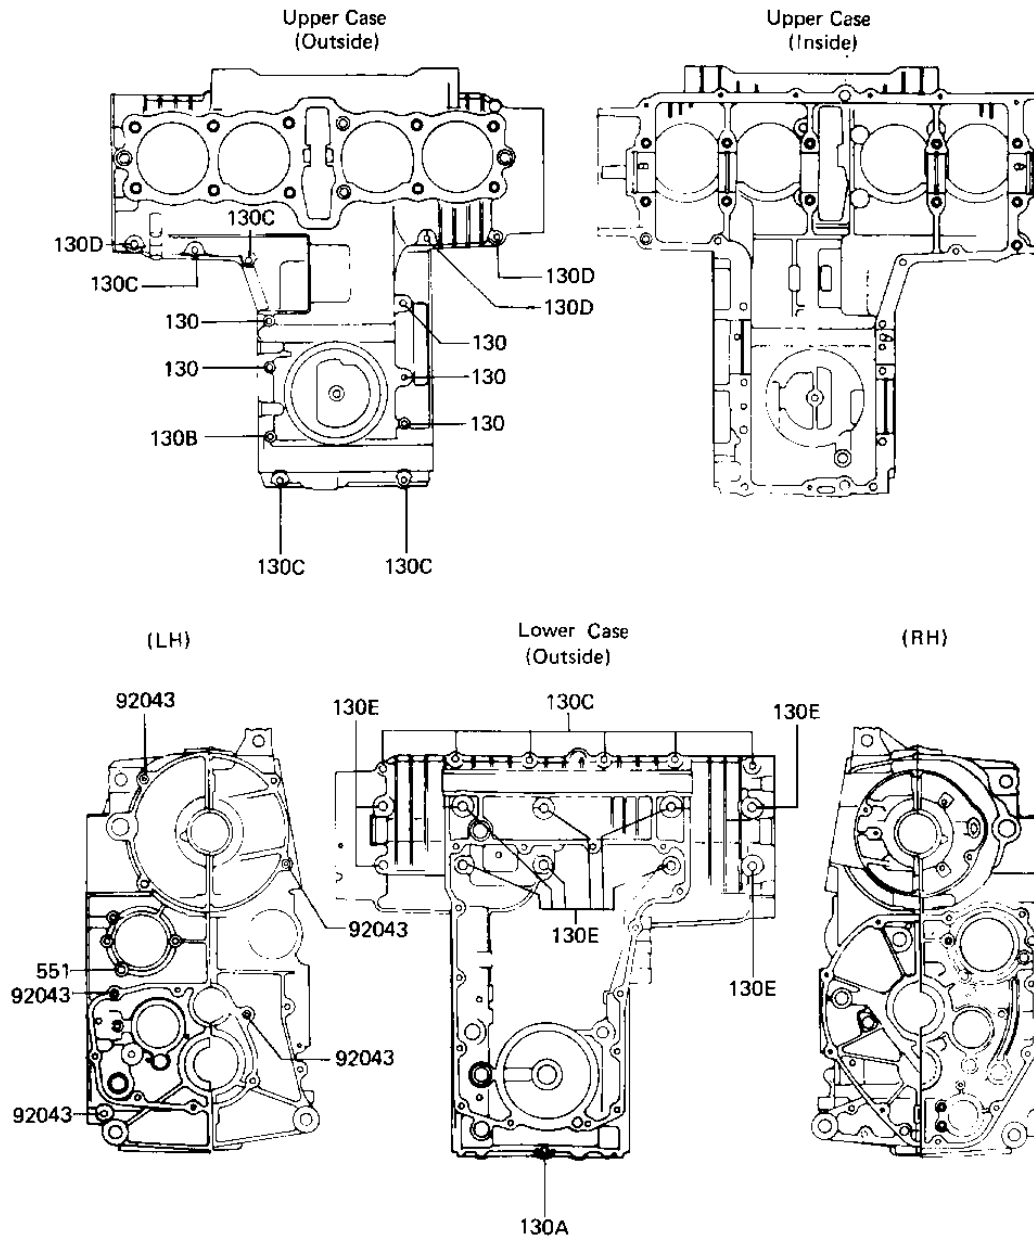

1983 CSR

PARTS DIAGRAM

CRANKCASE BOLT & STUD PATTERN ('83 H3)

E1412-0002

1983 CSR

PARTS LIST

CRANKCASE BOLT & STUD PATTERN ('83 H3)

ITEM NAME

PART NUMBER

QUANTITY
