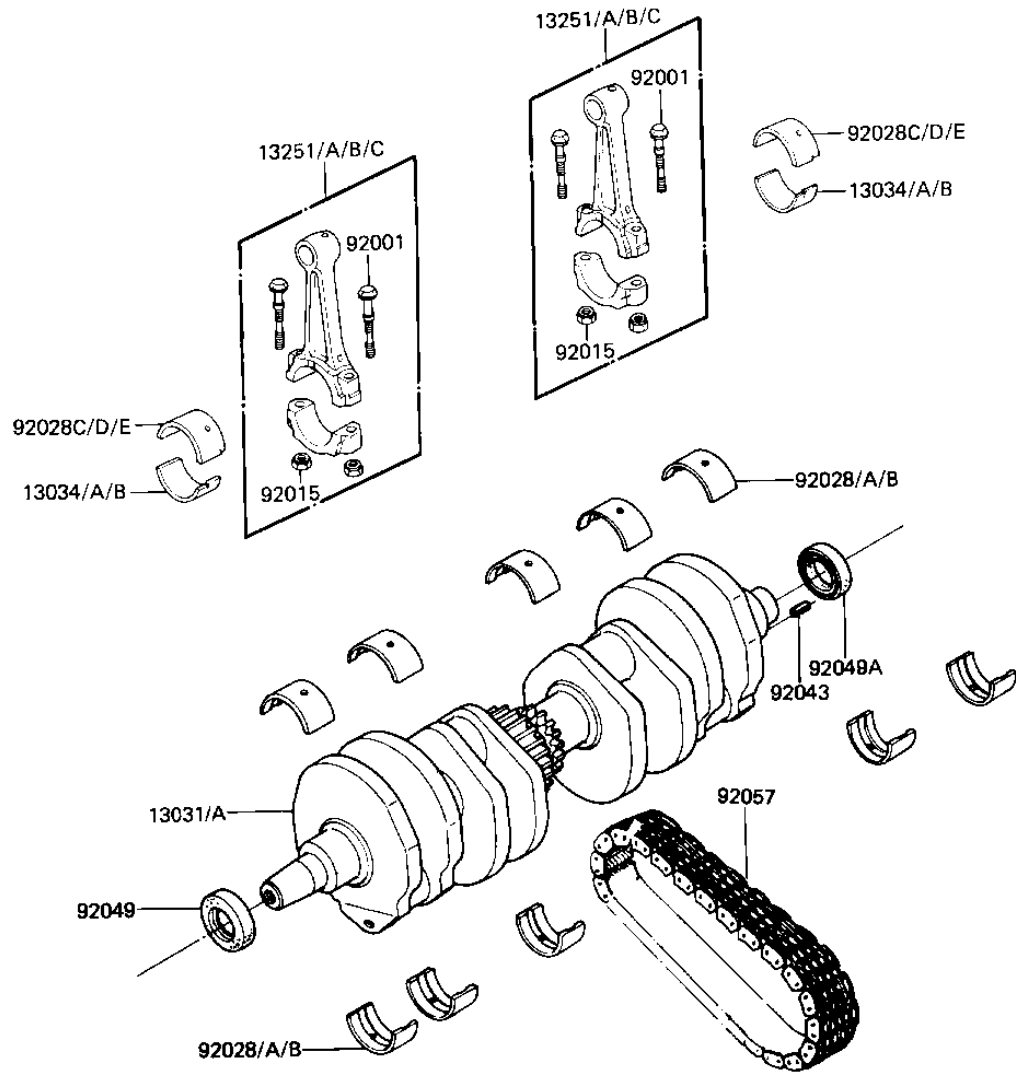

1983 CSR

PARTS DIAGRAM

CRANKSHAFT ('83 H3)

E1321-0072

1983 CSR

PARTS LIST

CRANKSHAFT ('83 H3)

Kawasaki

Let the Good Times Roll®

ITEM NAME

PART NUMBER

QUANTITY
