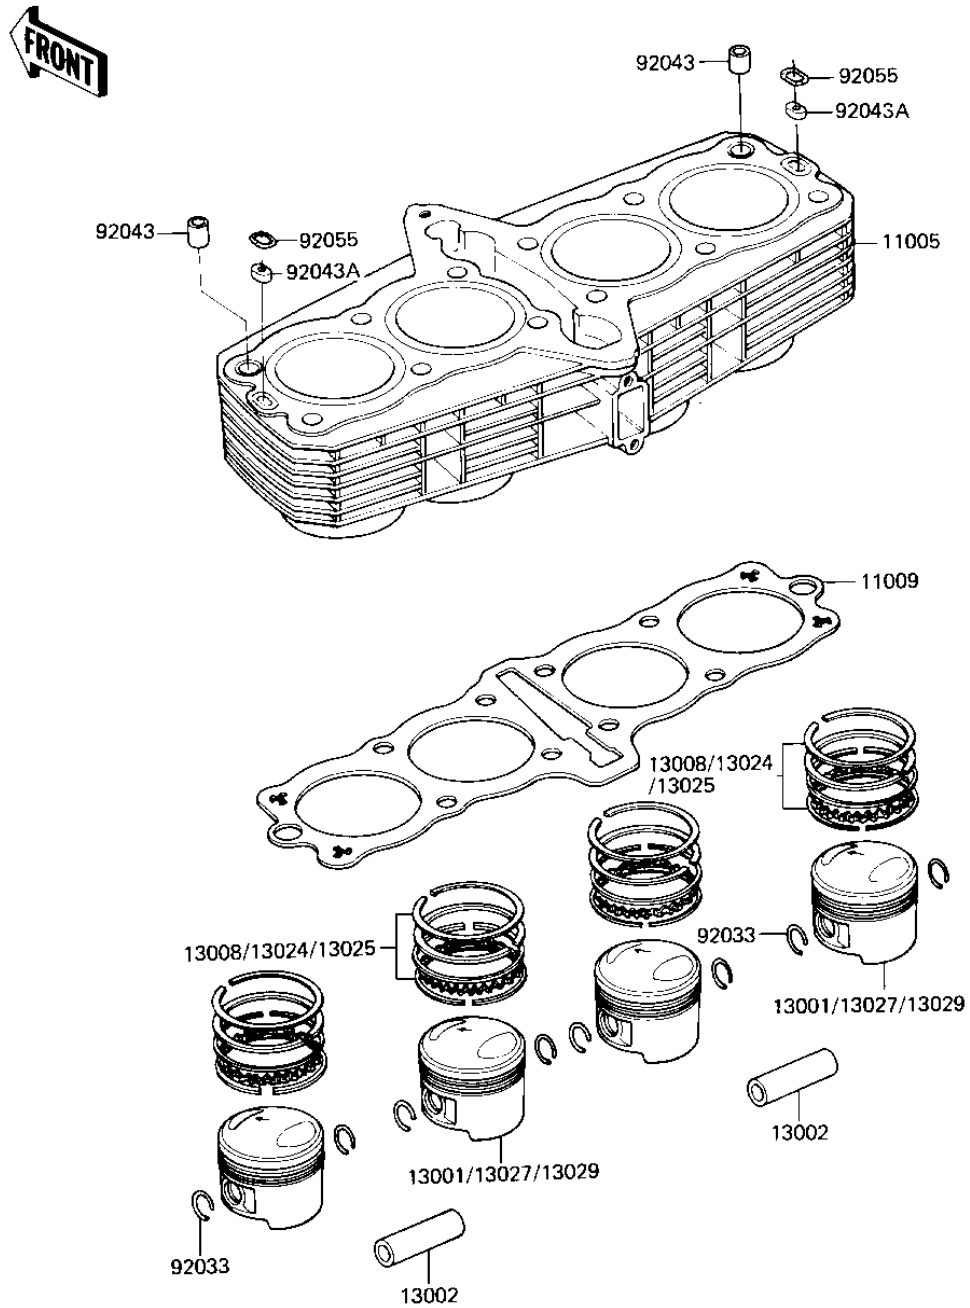

1983 CSR

PARTS DIAGRAM

CYLINDER/PISTONS ('83 H3)

E1120-0027

1983 CSR

PARTS LIST

CYLINDER/PISTONS ('83 H3)

Kawasaki

Let the Good Times Roll®

ITEM NAME

PART NUMBER

QUANTITY
