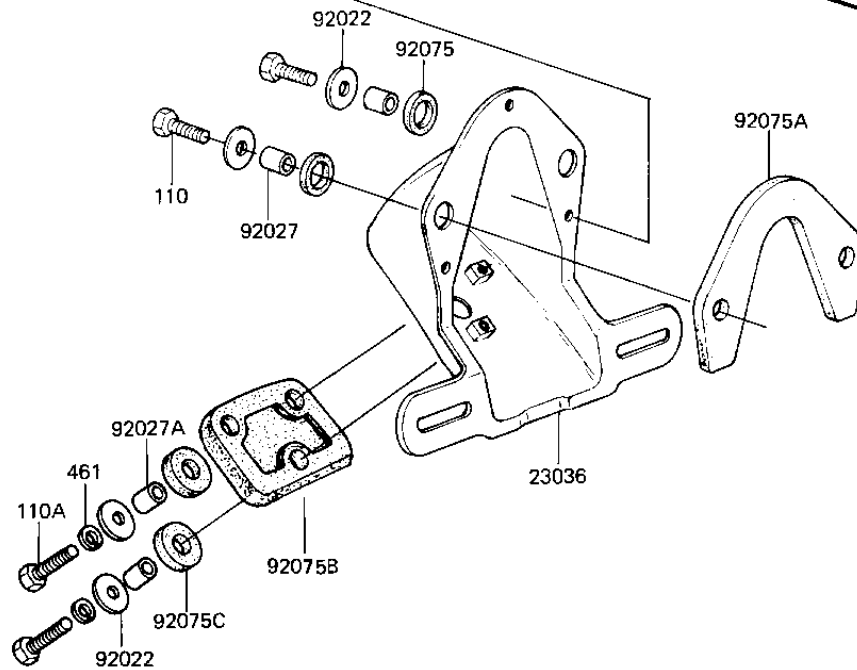

1982 CSR

PARTS DIAGRAM

TAILLIGHT (KZ650-H1)

F2720-0003

KZ

1982 CSR

PARTS LIST

TAILLIGHT (KZ650-H1)

Kawasaki

Let the Good Times Roll®

ITEM NAME

PART NUMBER

QUANTITY
