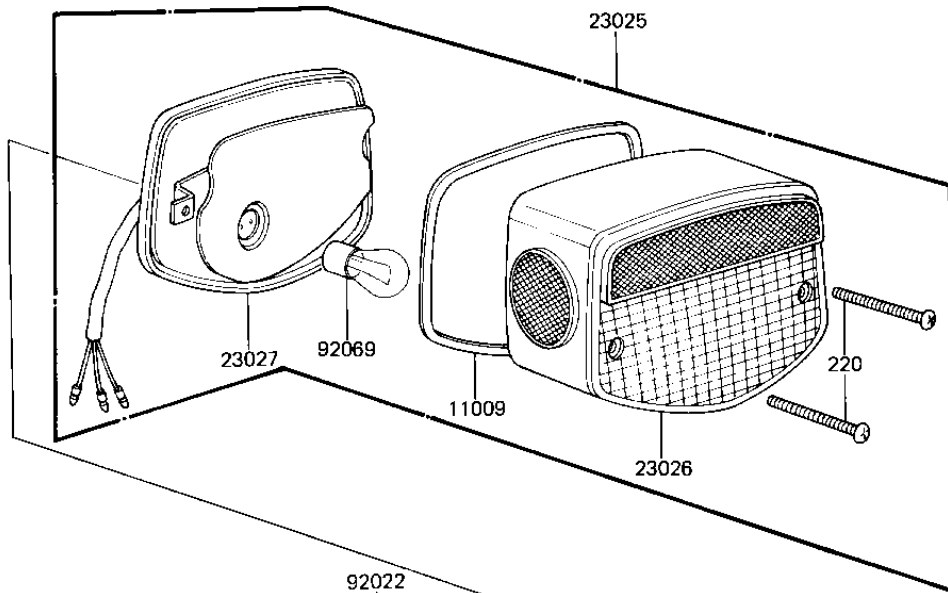

1982 CSR

PARTS DIAGRAM

TAILLIGHT (KZ650-H1)

F2720-0003

KZ

1982 CSR

PARTS LIST

TAILLIGHT (KZ650-H1)

Kawasaki

Let the Good Times Roll®

ITEM NAME

PART NUMBER

QUANTITY
