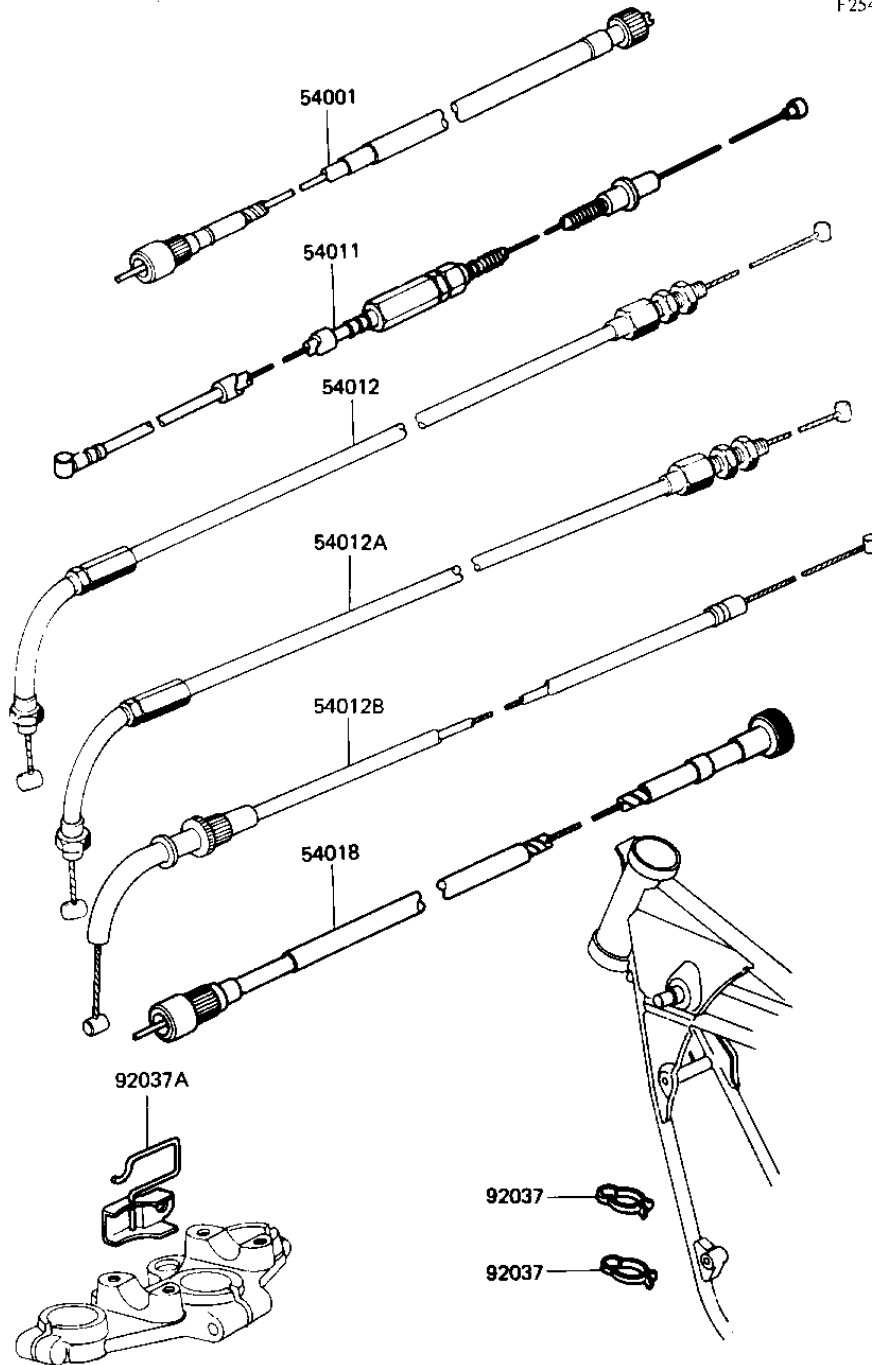

1982 CSR

PARTS DIAGRAM

CABLES ('81-'82 H1/H2)

F2540-0063

1982 CSR

PARTS LIST

CABLES ('81-'82 H1/H2)

Kawasaki

Let the Good Times Roll®

ITEM NAME

PART NUMBER

QUANTITY
