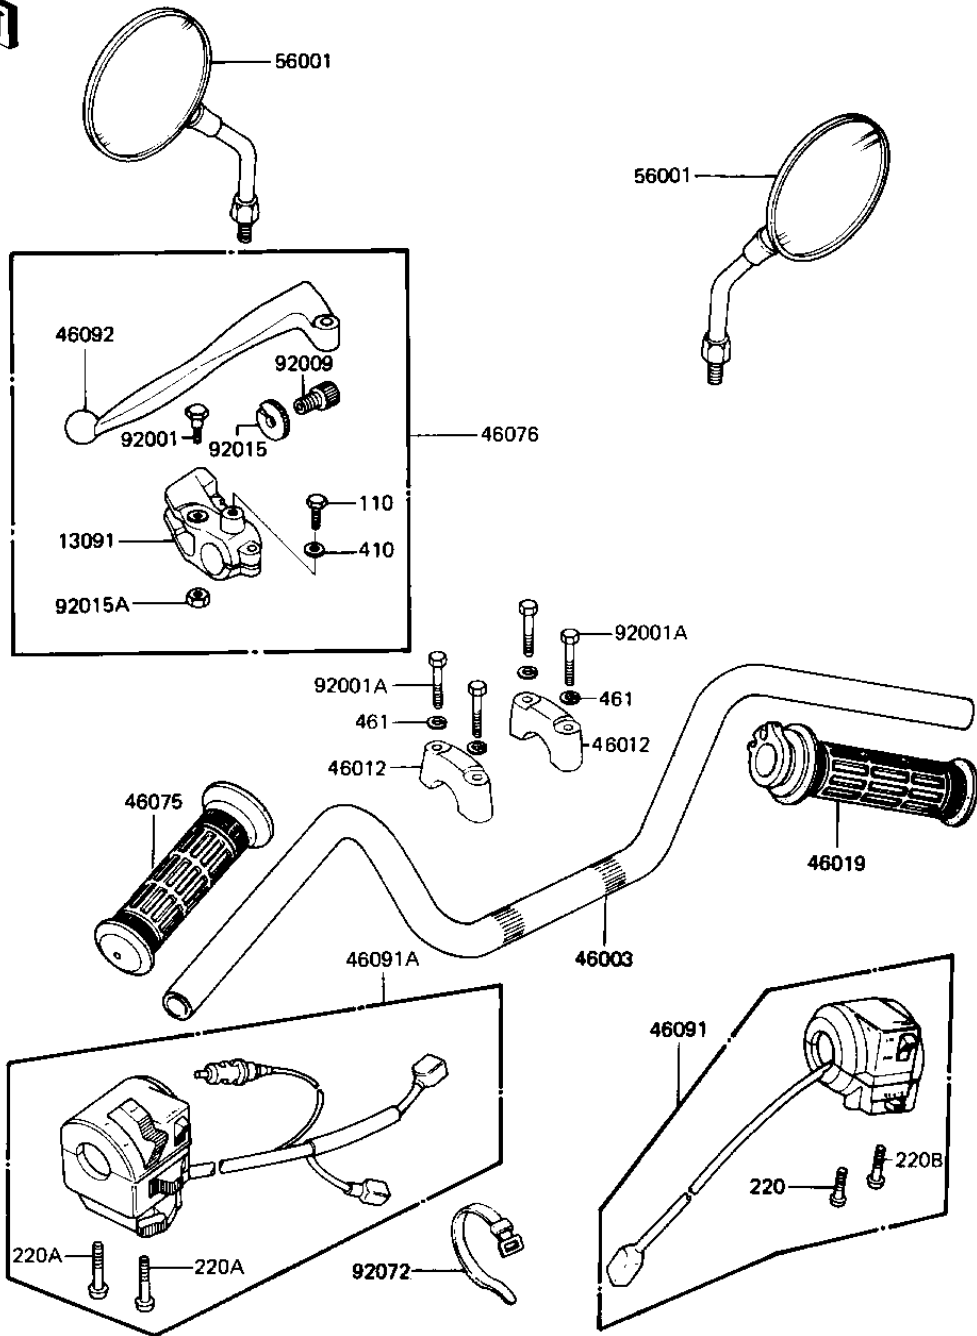

## PARTS DIAGRAM

### HANDLEBAR (KZ650-H2)

F2310-0084

## PARTS LIST