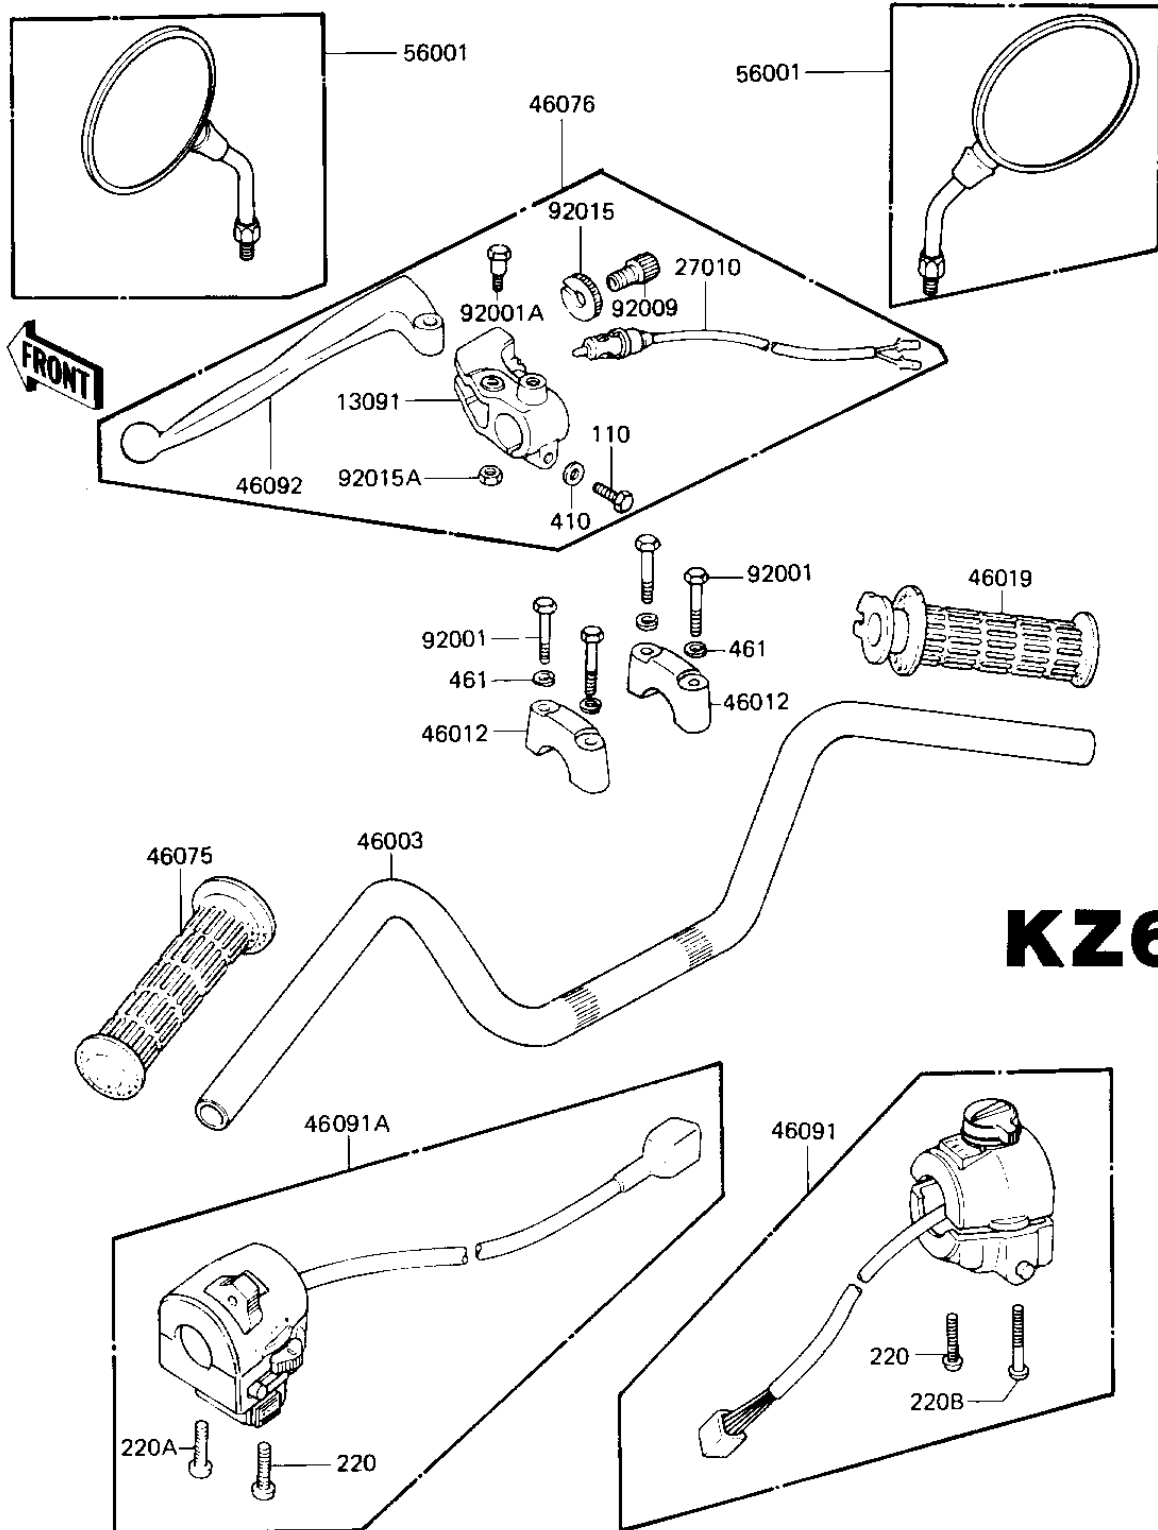

1982 CSR

PARTS DIAGRAM

HANDLEBAR (KZ650-H1)

1982 CSR

PARTS LIST

HANDLEBAR (KZ650-H1)

Kawasaki

Let the Good Times Roll®

ITEM NAME

PART NUMBER

QUANTITY
