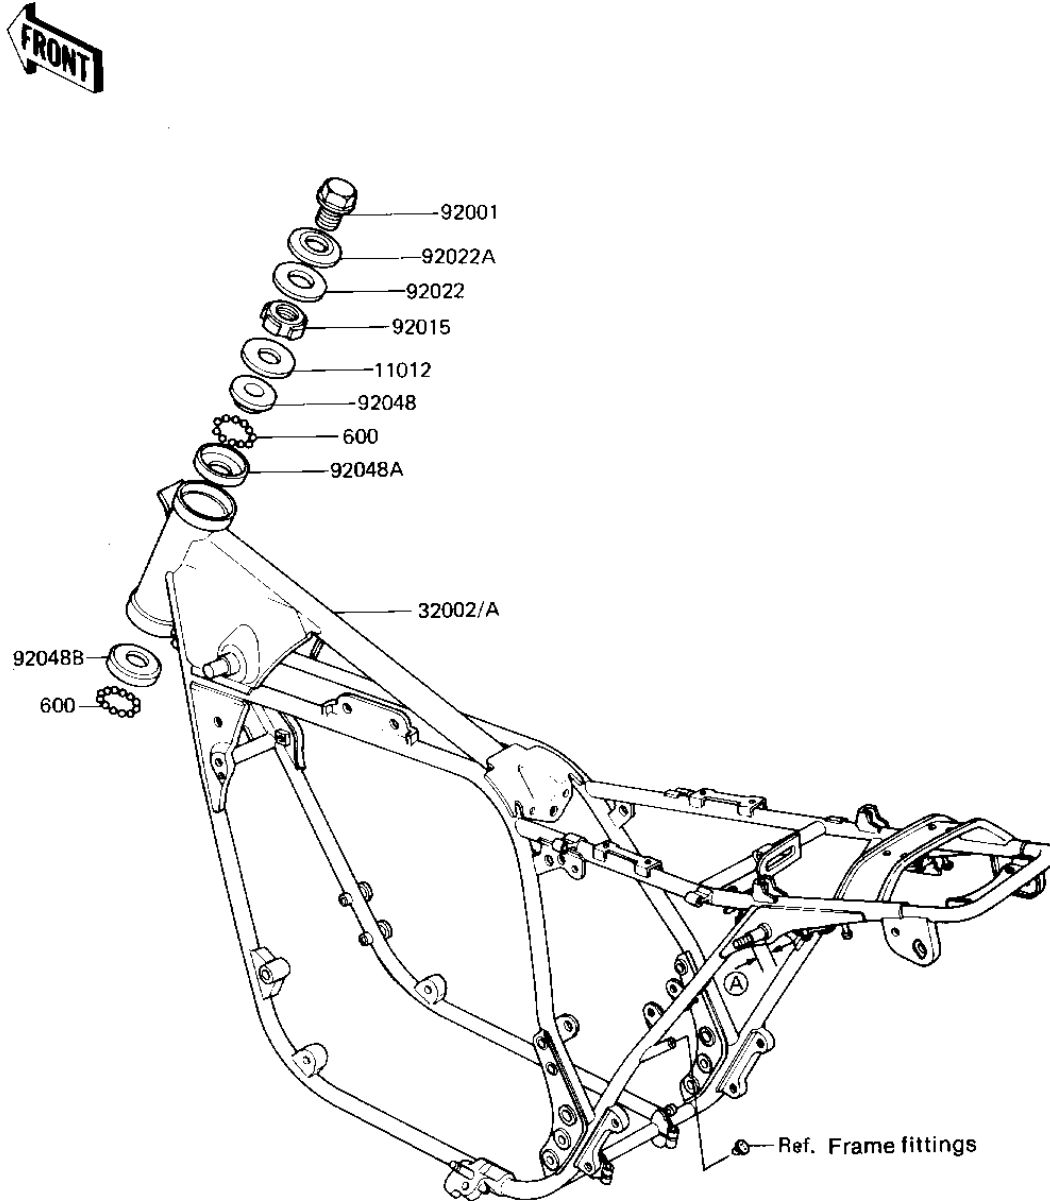

1982 CSR

PARTS DIAGRAM

FRAME ('81-'82 H1/H2)

F2120-0055

1982 CSR

PARTS LIST

FRAME ('81-'82 H1/H2)

Kawasaki

Let the Good Times Roll®

ITEM NAME

PART NUMBER

QUANTITY
