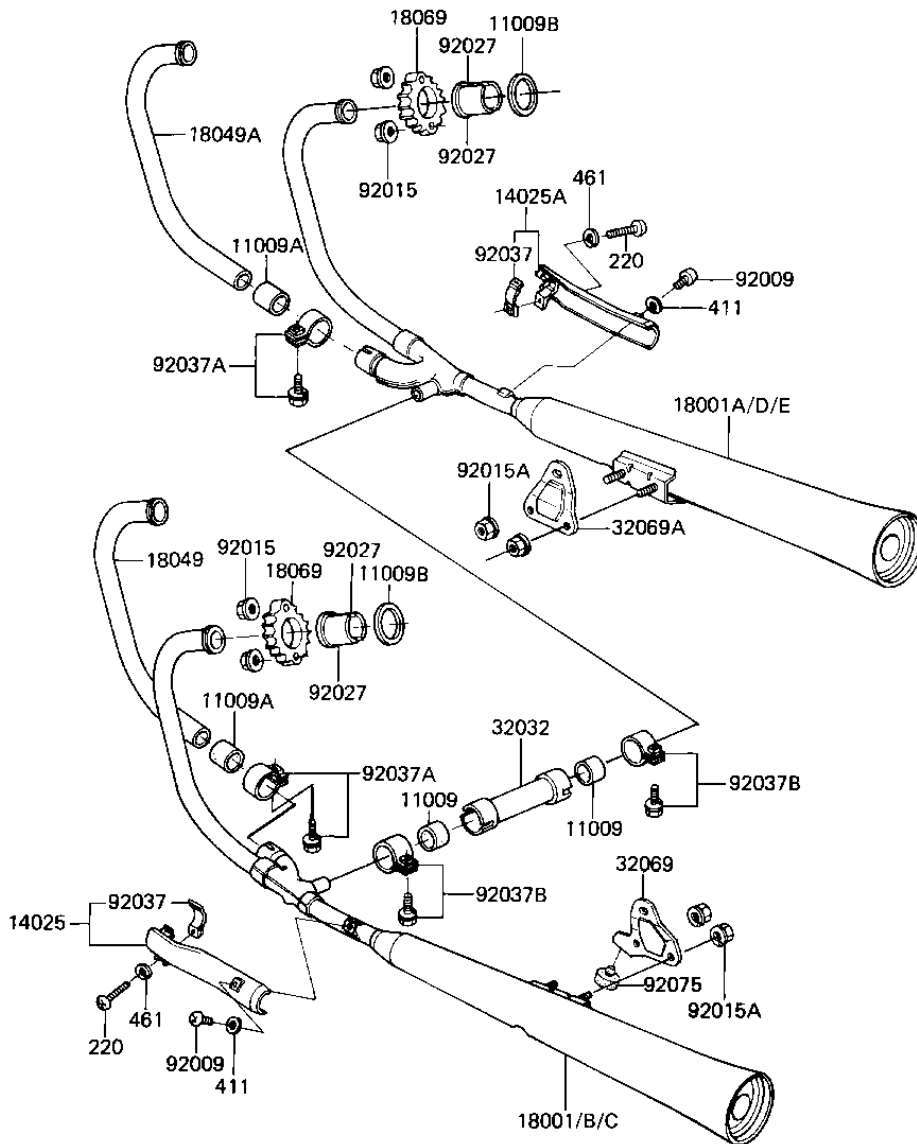

1982 CSR

PARTS DIAGRAM

MUFFLERS ('81-'82 H1/H2)

E1140-0048

1982 CSR

PARTS LIST

MUFFLERS ('81-'82 H1/H2)

Kawasaki

Let the Good Times Roll®

ITEM NAME

PART NUMBER

QUANTITY
