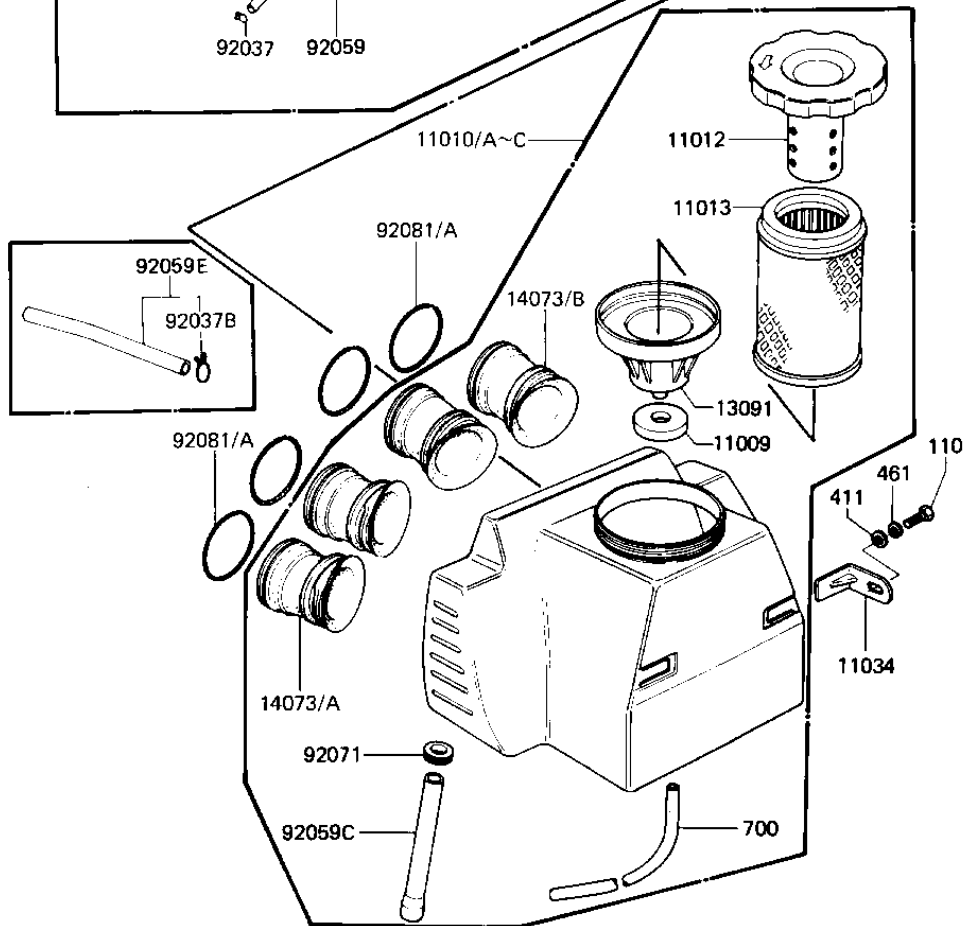

1982 CSR

PARTS DIAGRAM

AIR CLEANER ('81-'82 H1/H2)

E1130-0047

1982 CSR

PARTS LIST

AIR CLEANER ('81-'82 H1/H2)

Kawasaki

Let the Good Times Roll®

ITEM NAME

PART NUMBER

QUANTITY
