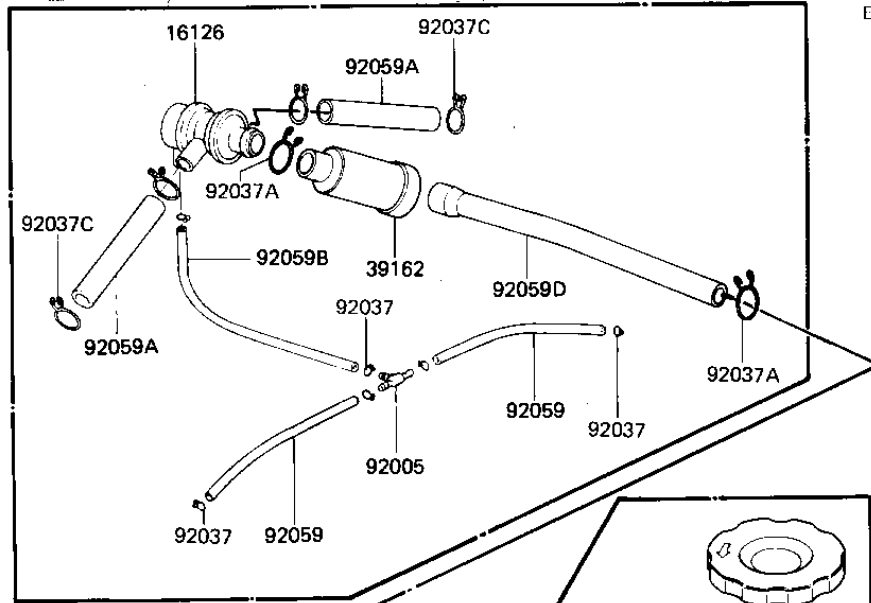

1982 CSR

PARTS DIAGRAM

AIR CLEANER ('81-'82 H1/H2)

E1130-0047

1982 CSR

PARTS LIST

AIR CLEANER ('81-'82 H1/H2)

Kawasaki

Let the Good Times Roll®

ITEM NAME

PART NUMBER

QUANTITY
