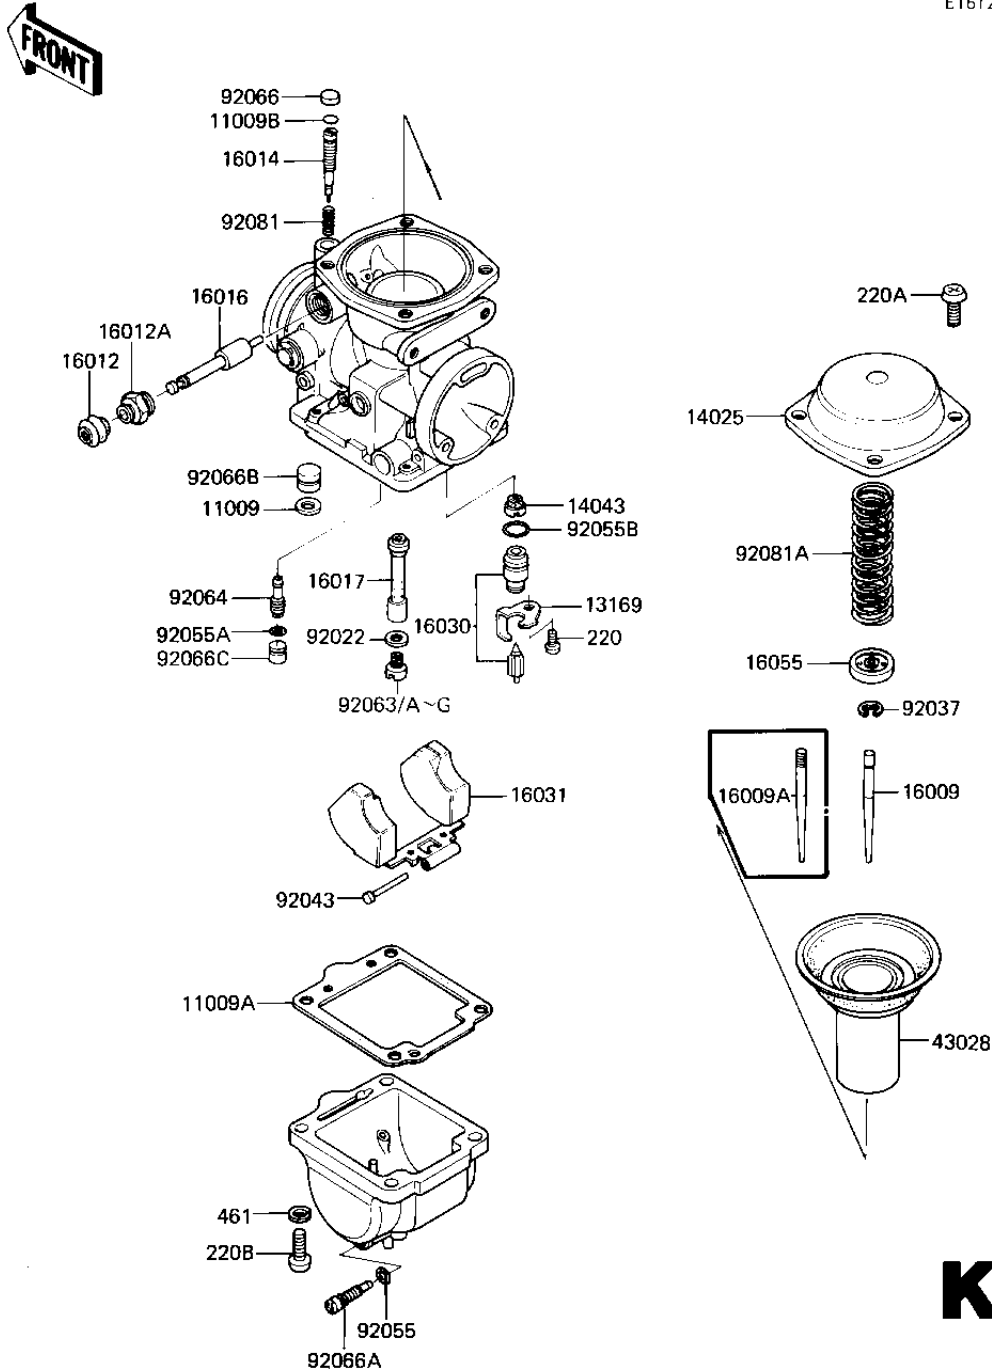

## PARTS DIAGRAM

### CARBURETOR PARTS (KZ650-H2)

E1612-0025

## PARTS LIST

### CARBURETOR PARTS (KZ650-H2)

**ITEM NAME**

**PART NUMBER**

**QUANTITY**

---