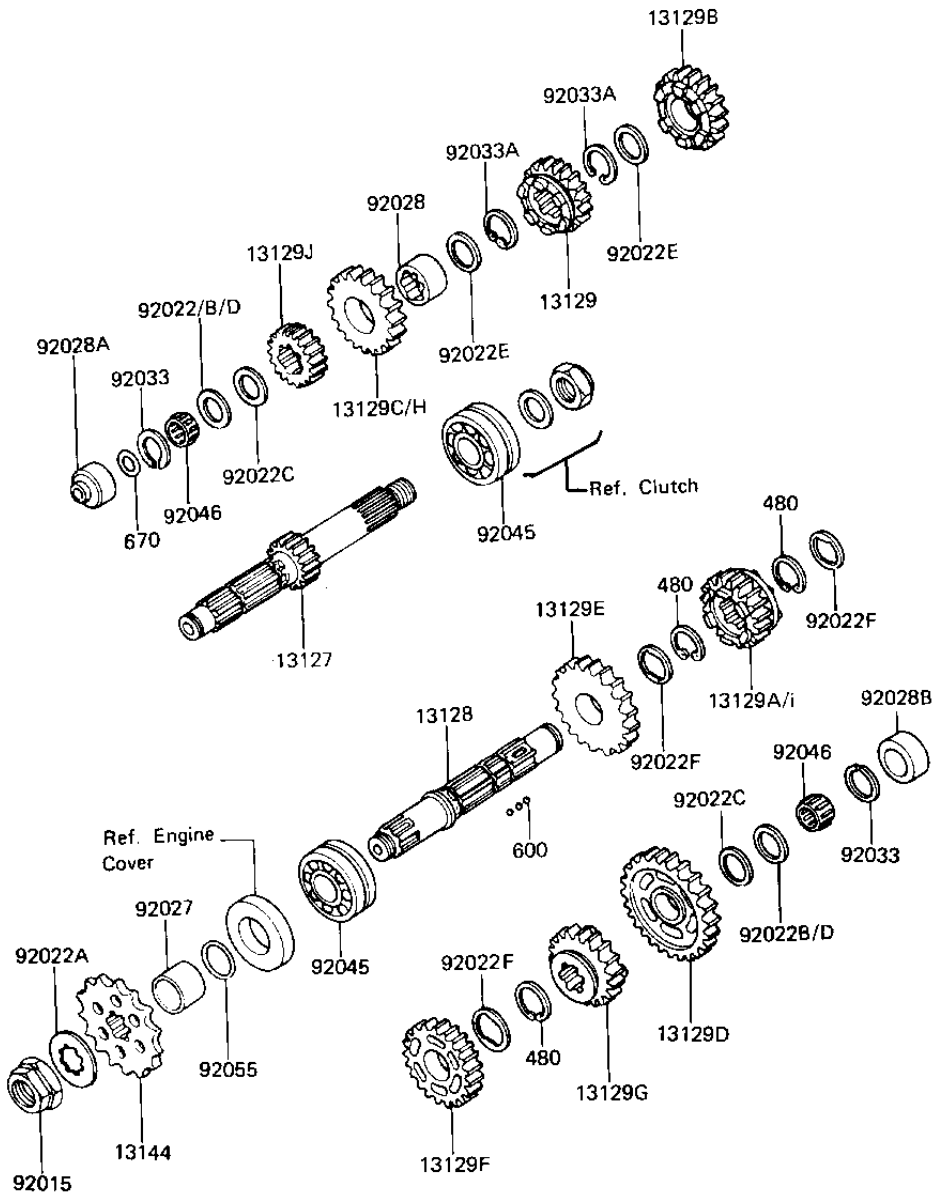

1982 CSR

PARTS DIAGRAM

TRANSMISSION ('81-'82 H1/H2)

E1361-0038

1982 CSR

PARTS LIST

TRANSMISSION ('81-'82 H1/H2)

Kawasaki

Let the Good Times Roll®

ITEM NAME

PART NUMBER

QUANTITY
