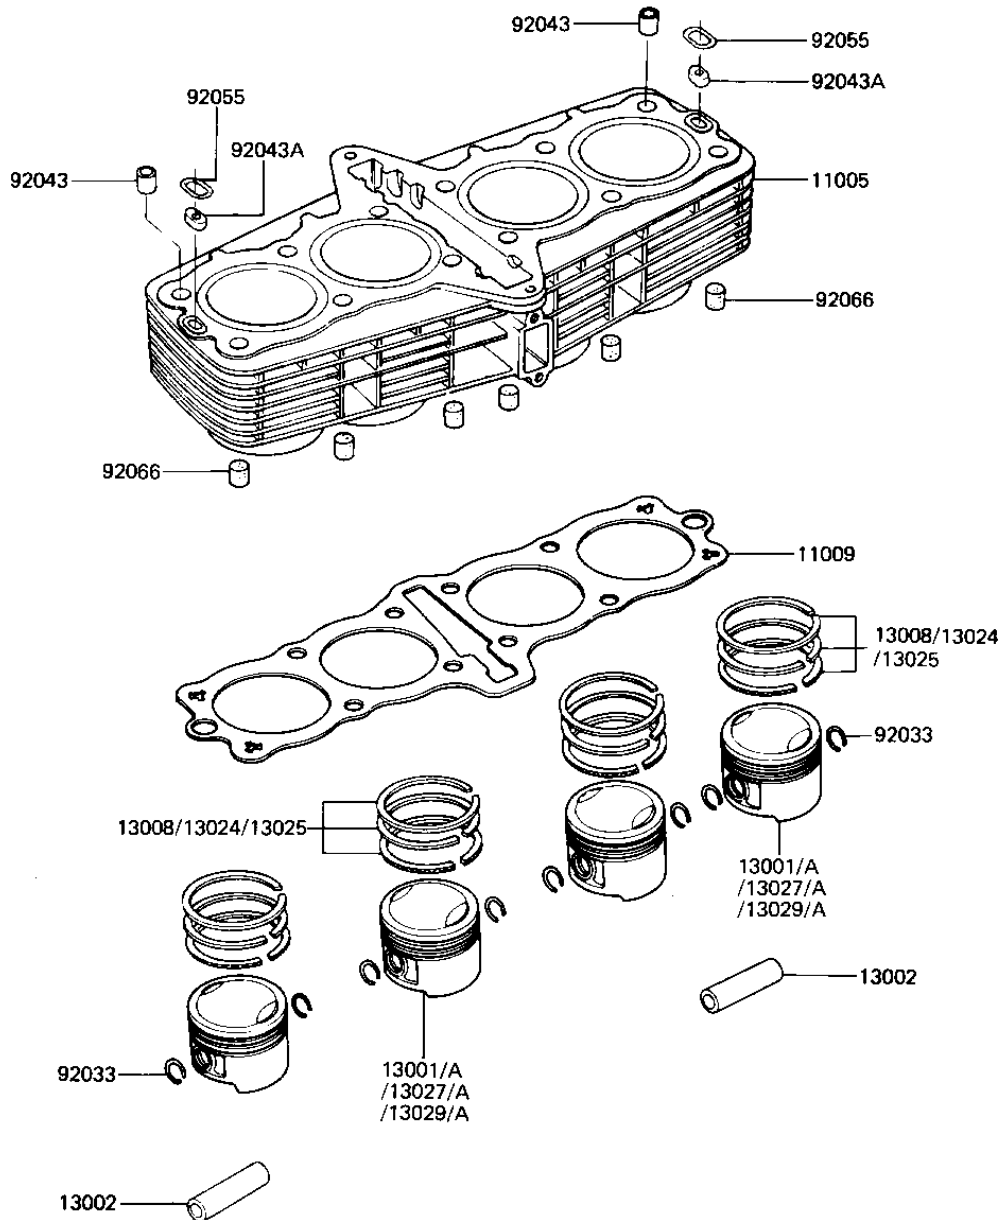

1982 CSR

PARTS DIAGRAM

CYLINDER/PISTONS ('81-'82 H1/H2)

Kawasaki

Let the Good Times Roll®

E1120-0017

1982 CSR

PARTS LIST

CYLINDER/PISTONS ('81-'82 H1/H2)

ITEM NAME

PART NUMBER

QUANTITY
