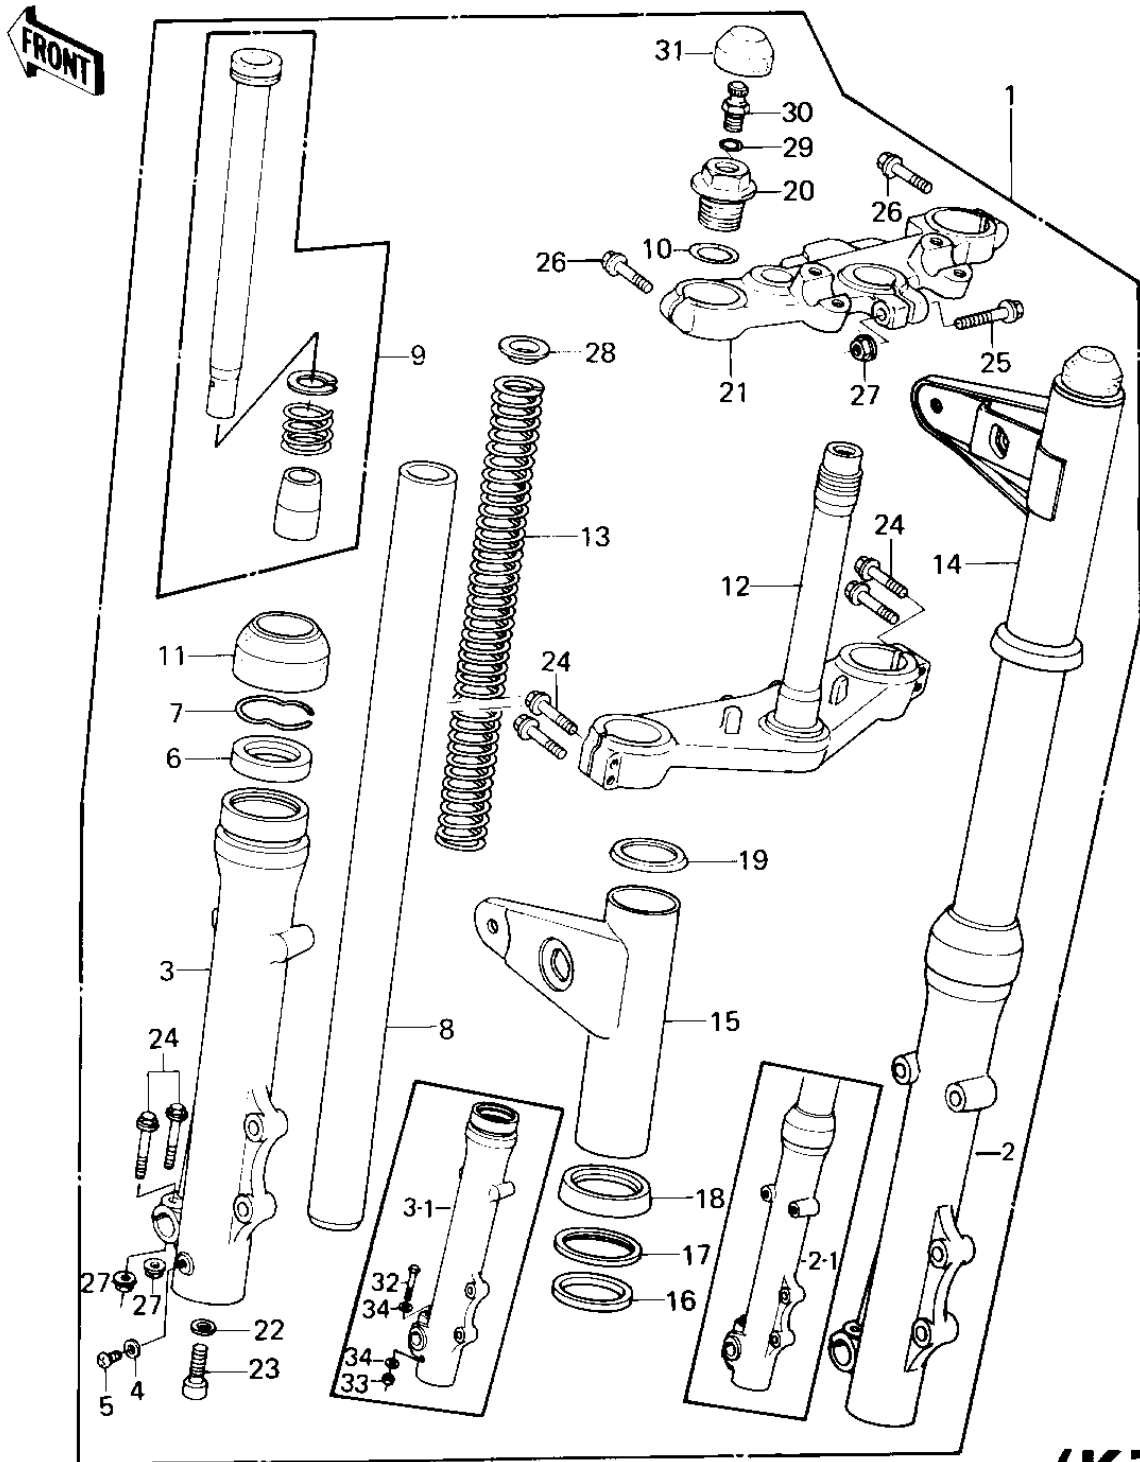

1979 KZ1300-A1

PARTS DIAGRAM

FRONT FORK (KZ1300-A1/A2)

(KZ

1979 KZ1300-A1

PARTS LIST

FRONT FORK (KZ1300-A1/A2)

Kawasaki

Let the Good Times Roll®

ITEM NAME

PART NUMBER

QUANTITY
