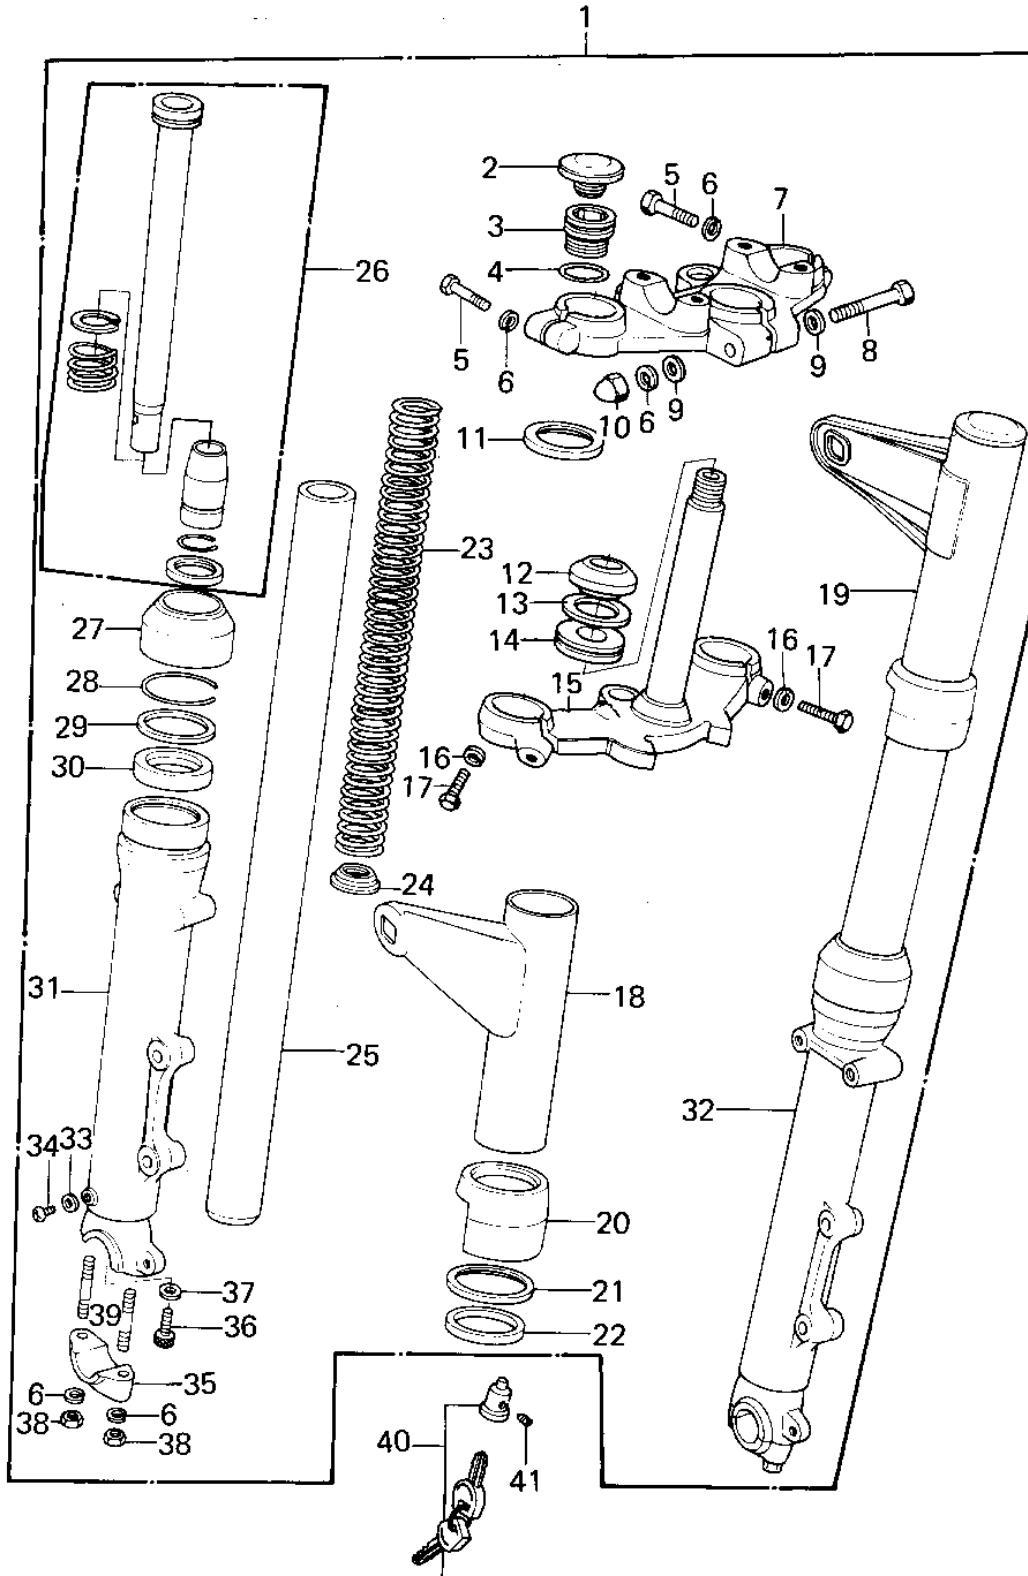

1978 KZ1000

PARTS DIAGRAM

FRONT FORK (KZ1000-A2/A2A)

Ref. Ignition Switch

1978 KZ1000

PARTS LIST

FRONT FORK (KZ1000-A2/A2A)

ITEM NAME

PART NUMBER

QUANTITY
