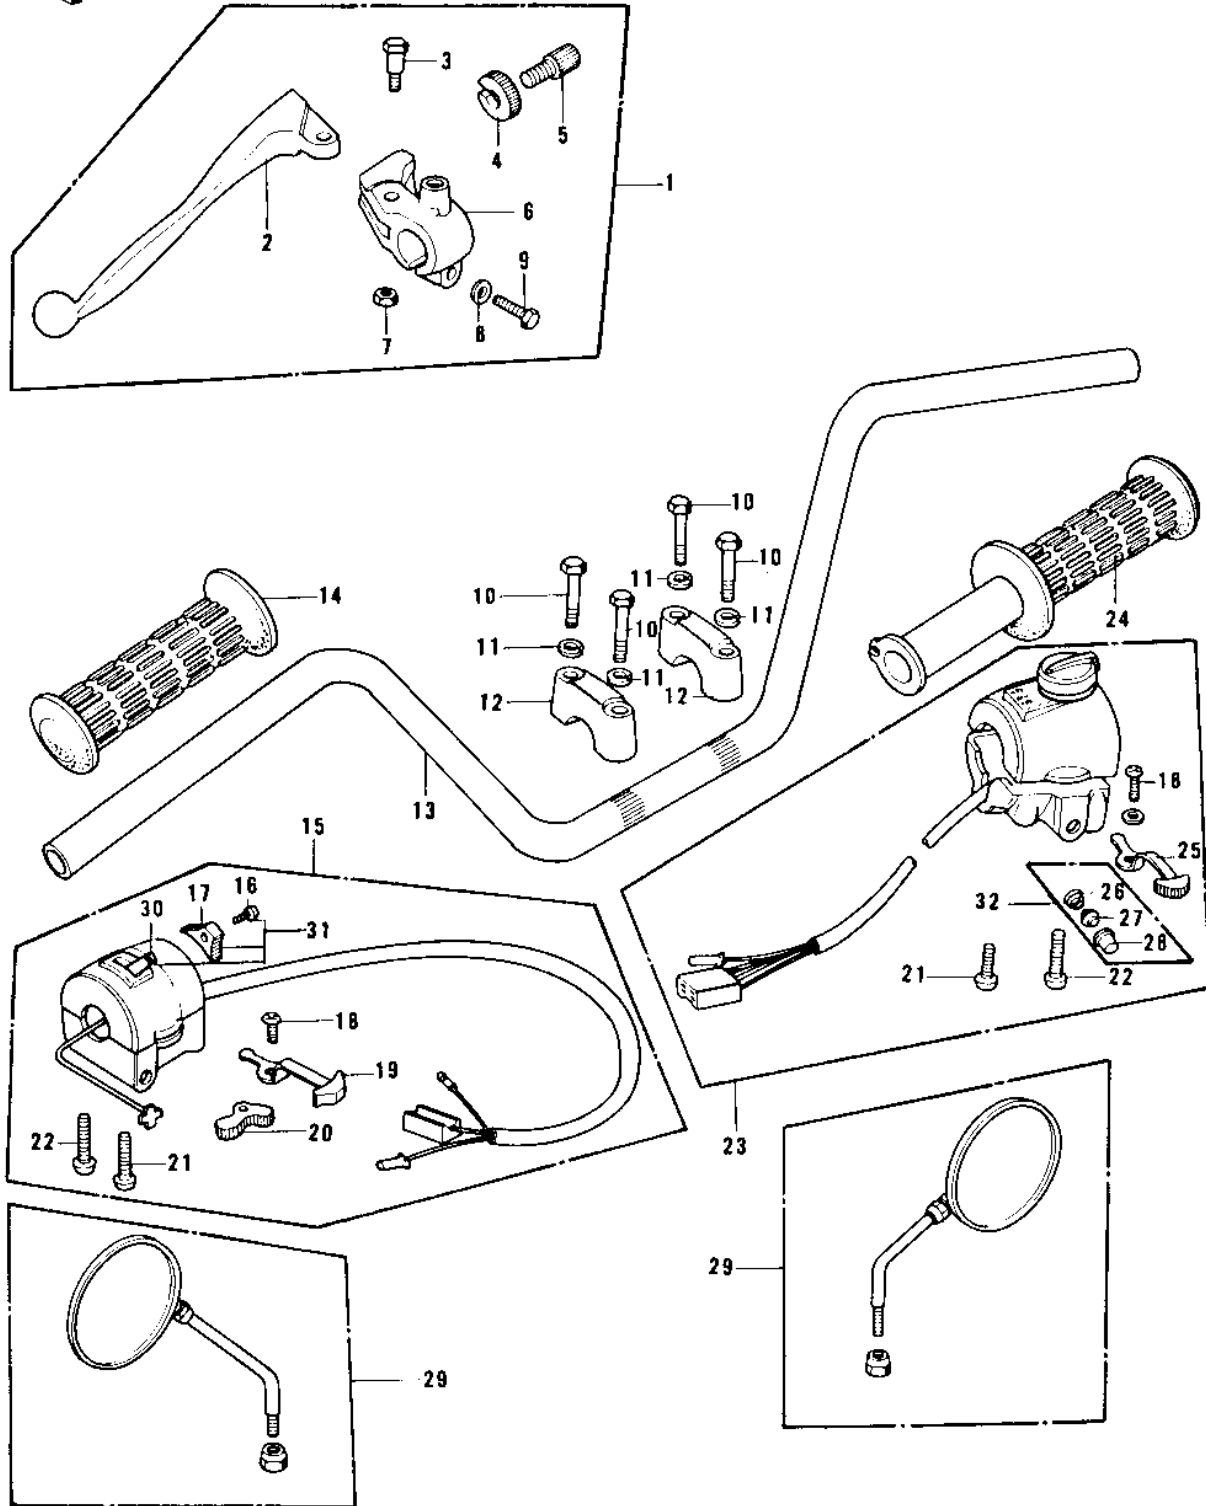

1976 KZ900-A4

PARTS DIAGRAM

HANDLEBAR

1976 KZ900-A4

PARTS LIST HANDLEBAR

ITEM NAME

PART NUMBER

QUANTITY
