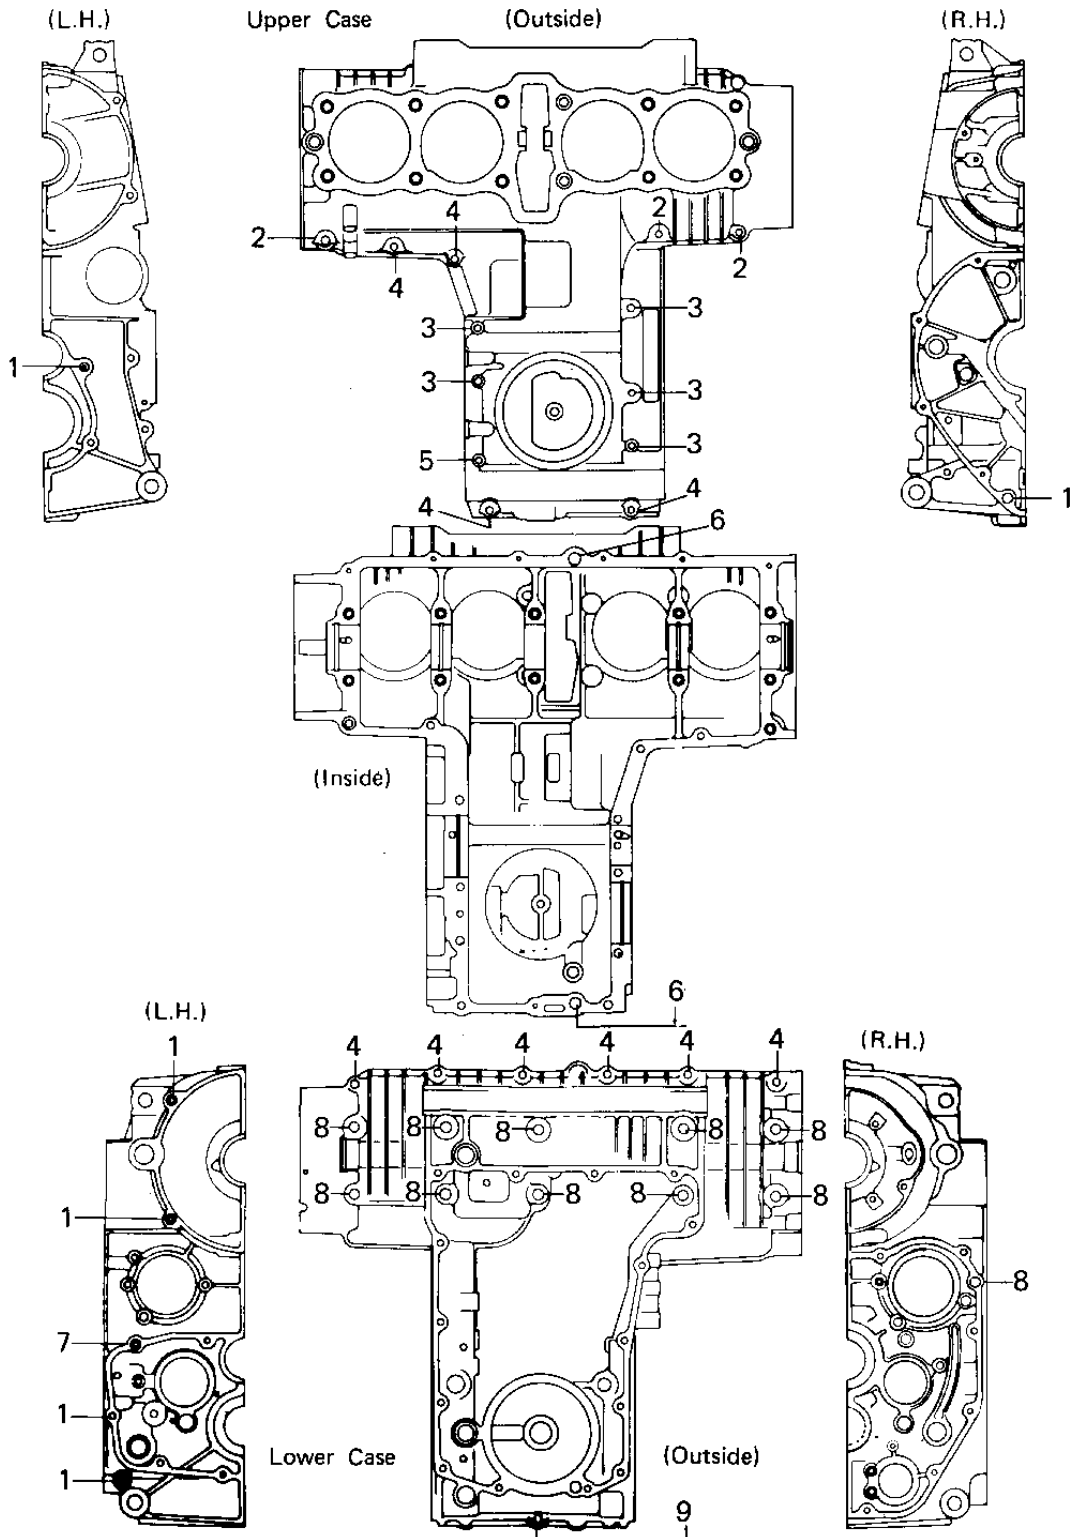

1977 KZ650-B1

PARTS DIAGRAM

CRANKCASE BOLT & STUD PATTERN

1977 KZ650-B1

PARTS LIST

CRANKCASE BOLT & STUD PATTERN

ITEM NAME

PART NUMBER

QUANTITY
